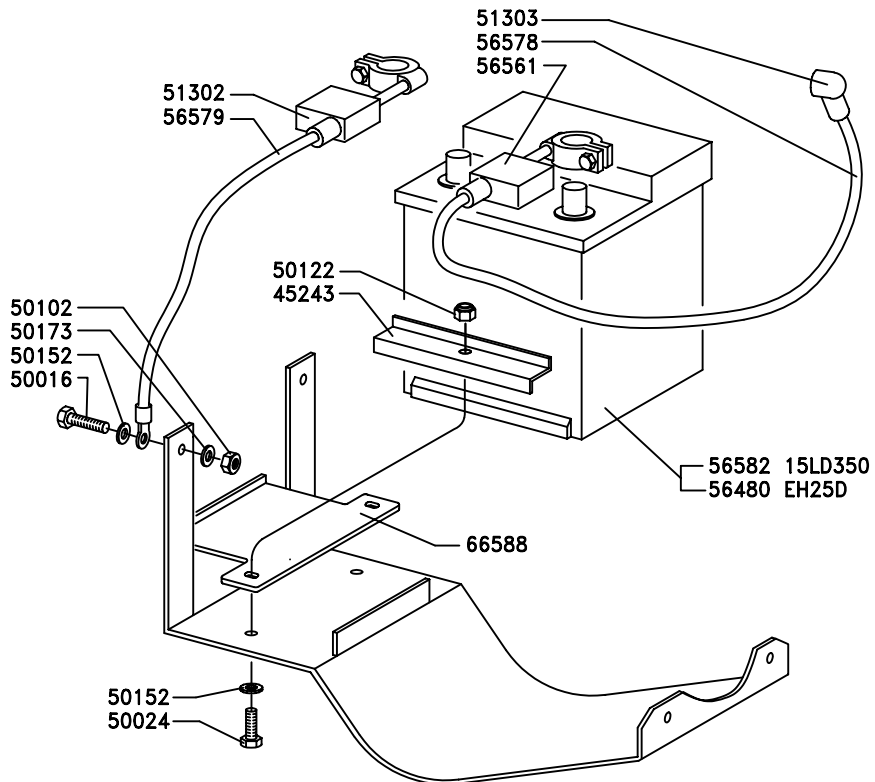

* PARTICOLARE NON FORNITO
SEPARATAMENTE
FOGLIO DECALCOMANIE
COMPLETO CODICE 03265

Grillo

DUMPER 507

"DUMPER" LOADING PLATFORM
CASSONE EDILE
PRITSCHKE "DUMPER"
BENNE "DUMPER"
CAJA "DUMPER"

126862

- * ITEM SUPPLIED WITH THE COMPLETE DECAL SHEET ONLY PART NUMBER 03265
- * PARTICOLARE NON FORNITO SEPARATAMENTE FOGGIO DECALCOMANIE COMPLETO CODICE 03265

Grillo

DUMPER 507

ELECTRIC EQUIPMENT
IMPIANTO ELETTRICO
EL. ANLAGE
INSTALLATION ÉLECTRIQUE
SISTEMA ELÉCTRICO

36899 3

Grillo

DUMPER 507

HYDRAULIC KIT EH17D-EH25D-15LD350

KIT IDRAULICO
HYDRAULISCHES KIT
KIT HYDRAULIQUE
KIT HIDRÁULICO