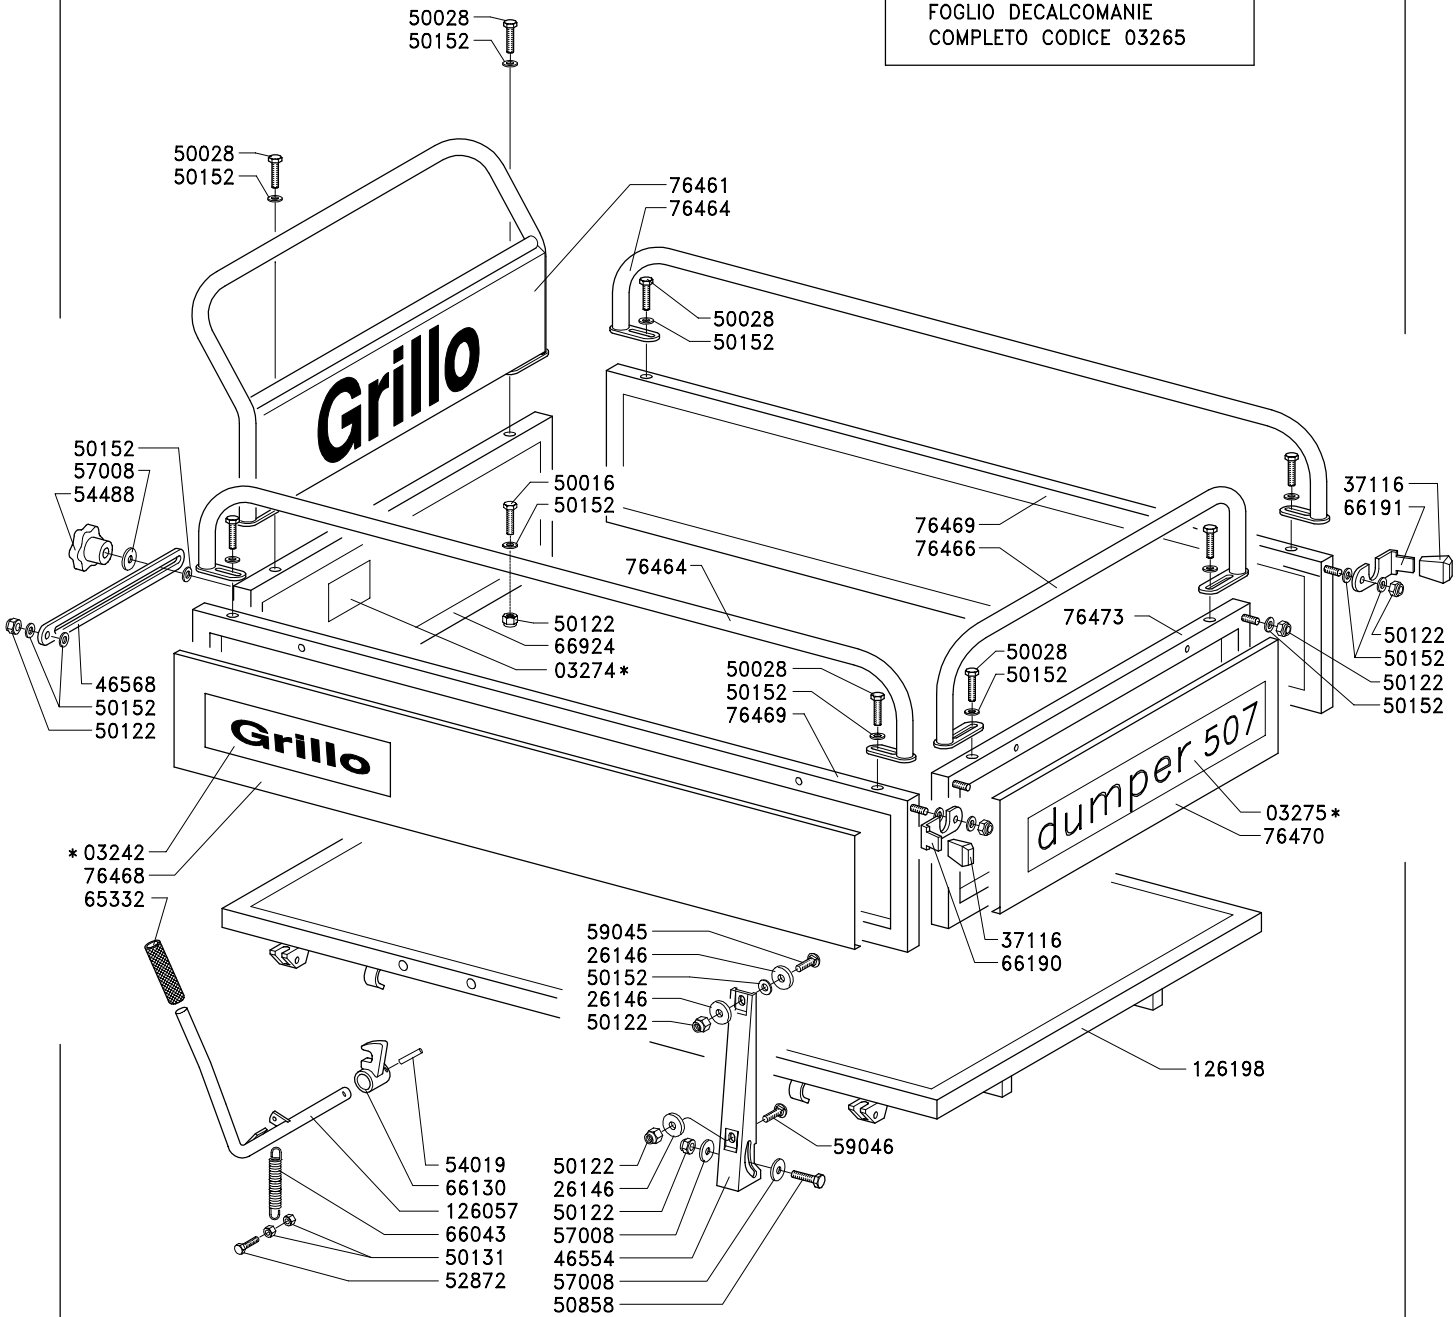

Grillo®

**AGRIGARDEN
MACHINES**

DUMPER 507

**2005 EDITION
SPARE PARTS BOOKLET**

From Serial Number 279373

Grillo

DUMPER 507

ENGINE LOMBARDINI 15LD350

MOTORE
MOTOR
MOTEUR
MOTOR

36879 4

* ITEM SUPPLIED WITH THE COMPLETE DECAL SHEET ONLY
PART NUMBER 03265

* PARTICOLARE NON FORNITO SEPARATAMENTE
FOGLIO DECALCOMANIE COMPLETO CODICE 03265

* ITEM SUPPLIED WITH THE
COMPLETE DECAL SHEET ONLY
PART NUMBER 03265

* PARTICOLARE NON FORNITO
SEPARATAMENTE
FOGLIO DECALCOMANIE
COMPLETO CODICE 03265

Grillo

DUMPER 507

"DUMPER" LOADING PLATFORM
CASSONE EDILE
PRITSCHKE "DUMPER"
BENNE "DUMPER"
CAJA "DUMPER"

126862

- * ITEM SUPPLIED WITH THE COMPLETE DECAL SHEET ONLY PART NUMBER 03265
- * PARTICOLARE NON FORNITO SEPARATAMENTE FOGGIO DECALCOMANIE COMPLETO CODICE 03265