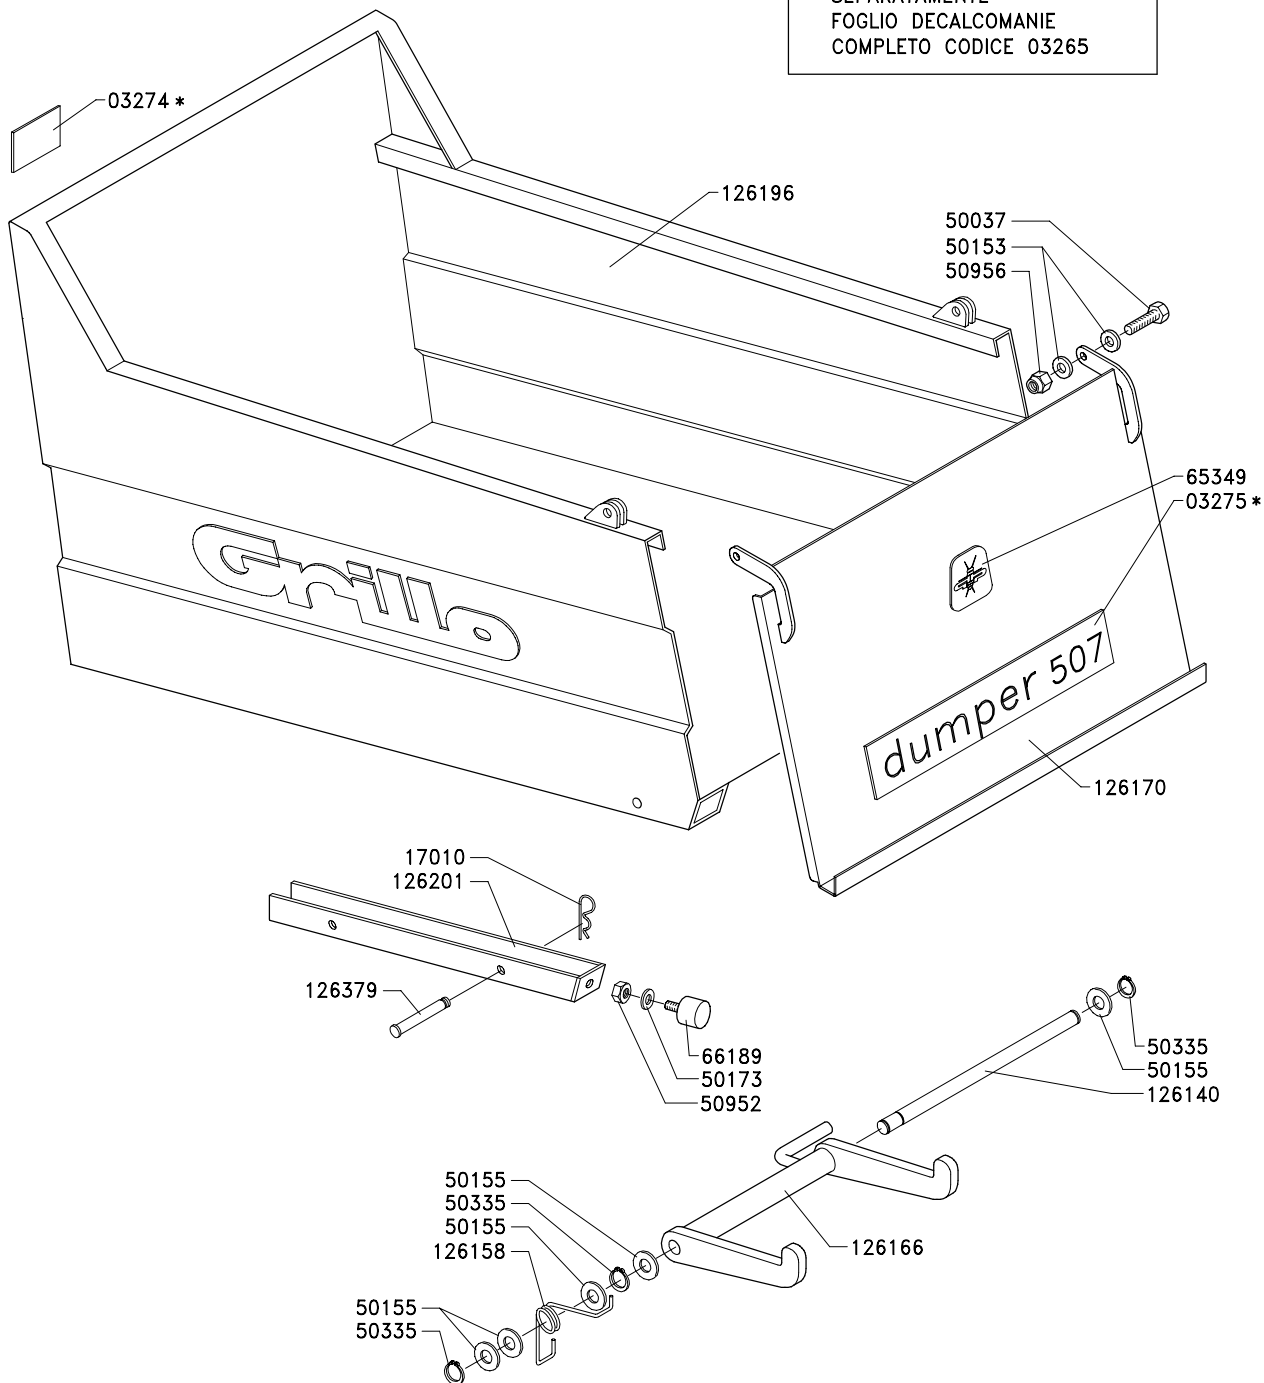

Grillo®

**AGRIGARDEN
MACHINES**

DUMPER 507

**2005 EDITION
SPARE PARTS BOOKLET**

From Serial Number 279373

Grillo

DUMPER 507

ENGINE LOMBARDINI 15LD350

MOTORE
MOTOR
MOTEUR
MOTOR

36879 4

* ITEM SUPPLIED WITH THE COMPLETE DECAL SHEET ONLY
PART NUMBER 03265

* PARTICOLARE NON FORNITO SEPARATAMENTE
FOGLIO DECALCOMANIE COMPLETO CODICE 03265

* ITEM SUPPLIED WITH THE
COMPLETE DECAL SHEET ONLY
PART NUMBER 03265

* PARTICOLARE NON FORNITO
SEPARATAMENTE
FOGLIO DECALCOMANIE
COMPLETO CODICE 03265

Grillo

DUMPER 507

"DUMPER" LOADING PLATFORM
CASSONE EDILE
PRITSCHKE "DUMPER"
BENNE "DUMPER"
CAJA "DUMPER"

126862

- * ITEM SUPPLIED WITH THE COMPLETE DECAL SHEET ONLY PART NUMBER 03265
- * PARTICOLARE NON FORNITO SEPARATAMENTE FOGGIO DECALCOMANIE COMPLETO CODICE 03265

Grillo

DUMPER 507

ELECTRIC EQUIPMENT
IMPIANTO ELETTRICO
EL. ANLAGE
INSTALLATION ÉLECTRIQUE
SISTEMA ELÉCTRICO

36899 3

Grillo

DUMPER 507

HYDRAULIC KIT EH17D-EH25D-15LD350

KIT IDRAULICO
HYDRAULISCHES KIT
KIT HYDRAULIQUE
KIT HIDRÁULICO