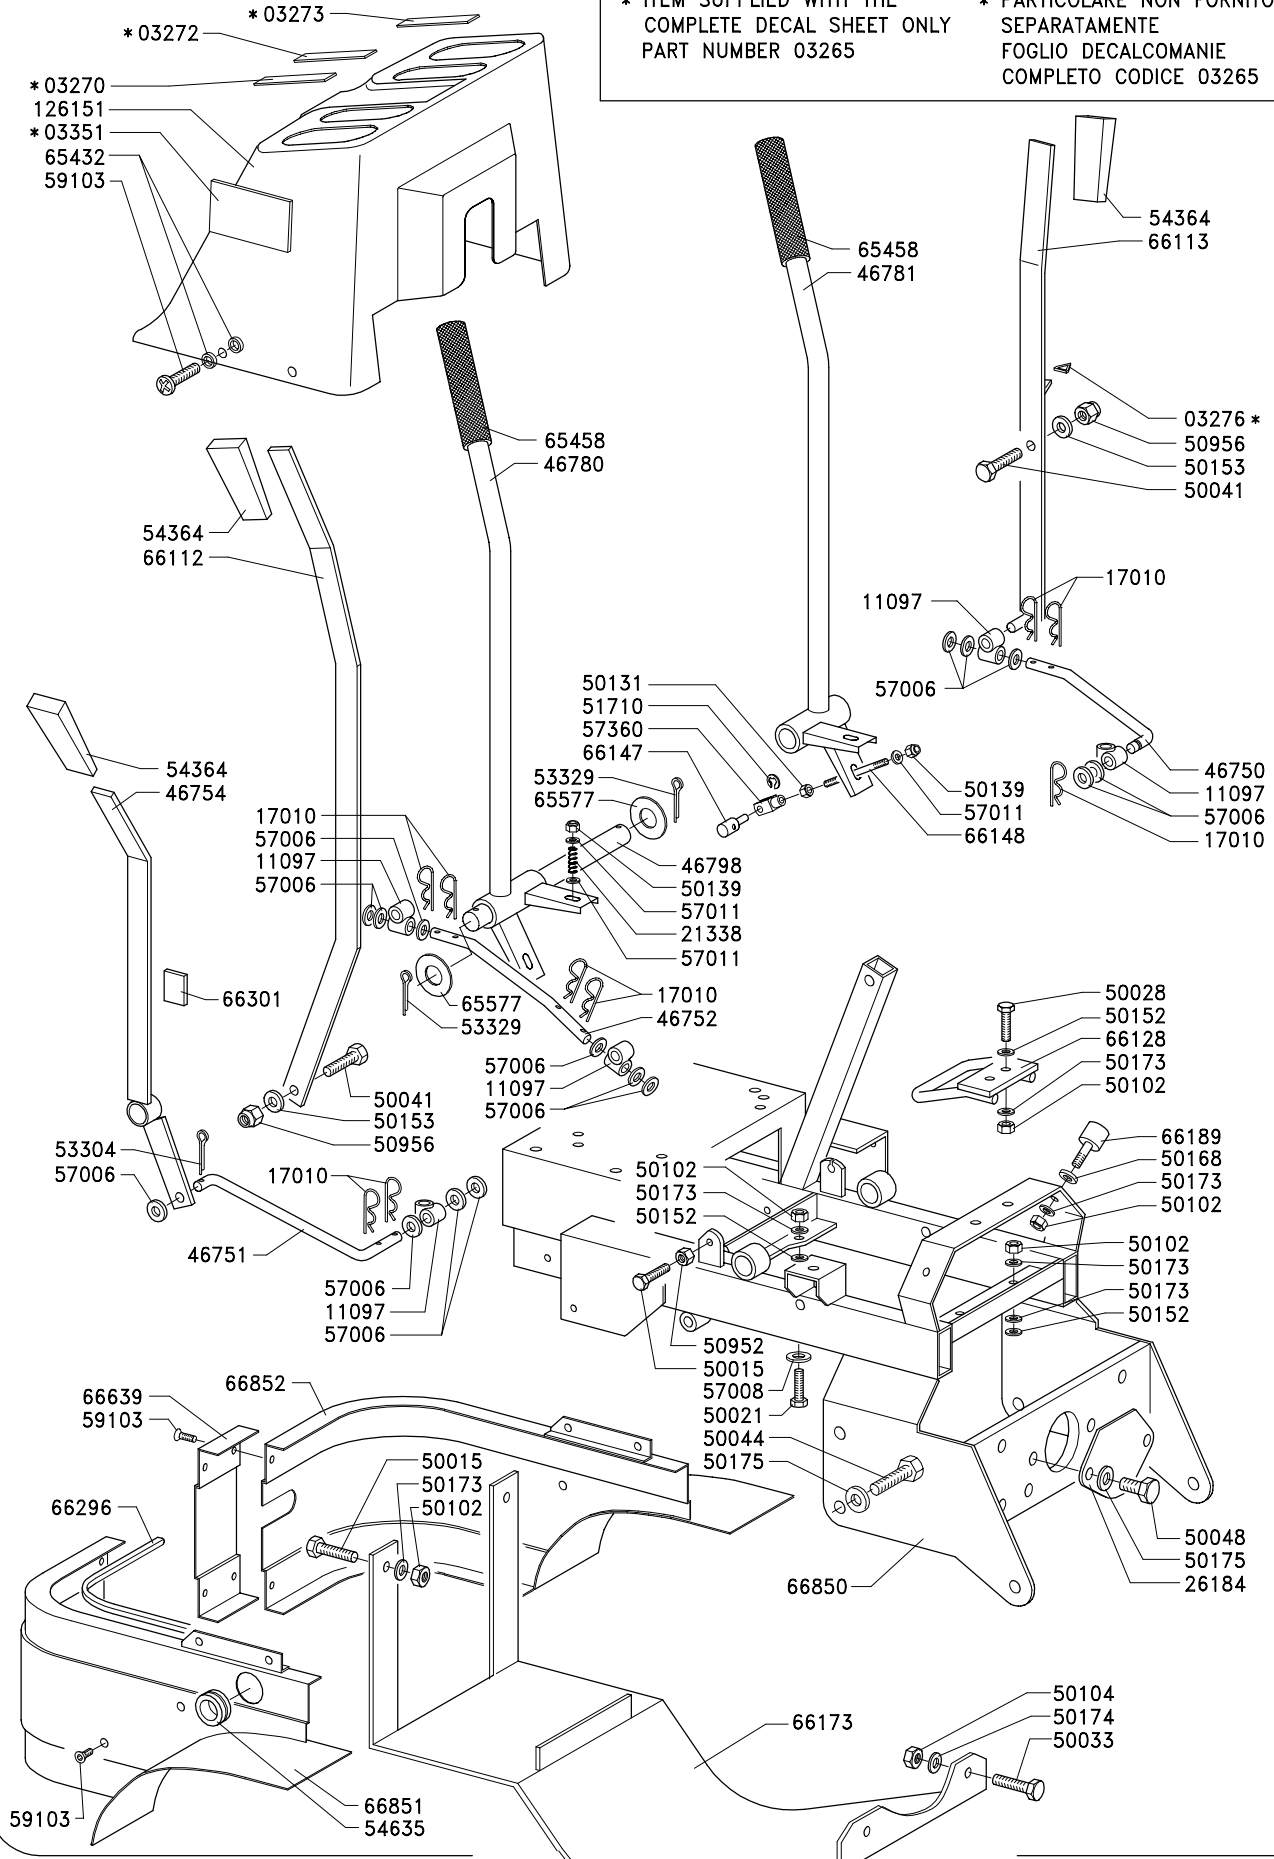

Grillo®

**AGRIGARDEN
MACHINES**

DUMPER 507

**2005 EDITION
SPARE PARTS BOOKLET**

From Serial Number 279373

Grillo

DUMPER 507

ENGINE LOMBARDINI 15LD350

MOTORE
MOTOR
MOTEUR
MOTOR

36879 4

* ITEM SUPPLIED WITH THE COMPLETE DECAL SHEET ONLY
PART NUMBER 03265

* PARTICOLARE NON FORNITO SEPARATAMENTE
FOGLIO DECALCOMANIE COMPLETO CODICE 03265

* ITEM SUPPLIED WITH THE
COMPLETE DECAL SHEET ONLY
PART NUMBER 03265

* PARTICOLARE NON FORNITO
SEPARATAMENTE
FOGLIO DECALCOMANIE
COMPLETO CODICE 03265

Grillo

DUMPER 507

"DUMPER" LOADING PLATFORM
CASSONE EDILE
PRITSCHKE "DUMPER"
BENNE "DUMPER"
CAJA "DUMPER"

126862

- * ITEM SUPPLIED WITH THE COMPLETE DECAL SHEET ONLY PART NUMBER 03265
- * PARTICOLARE NON FORNITO SEPARATAMENTE FOGGIO DECALCOMANIE COMPLETO CODICE 03265

66783 5

Grillo

DUMPER 507

SHOCK-ABSORBED OPERATOR BOARD

PEDANA OPERATORE
GEFEDERTES OPERATOR FUSSBRETT
MARCHEPIED AMORTI
TARIMA OPERADOR AMORTIGUADA

66774