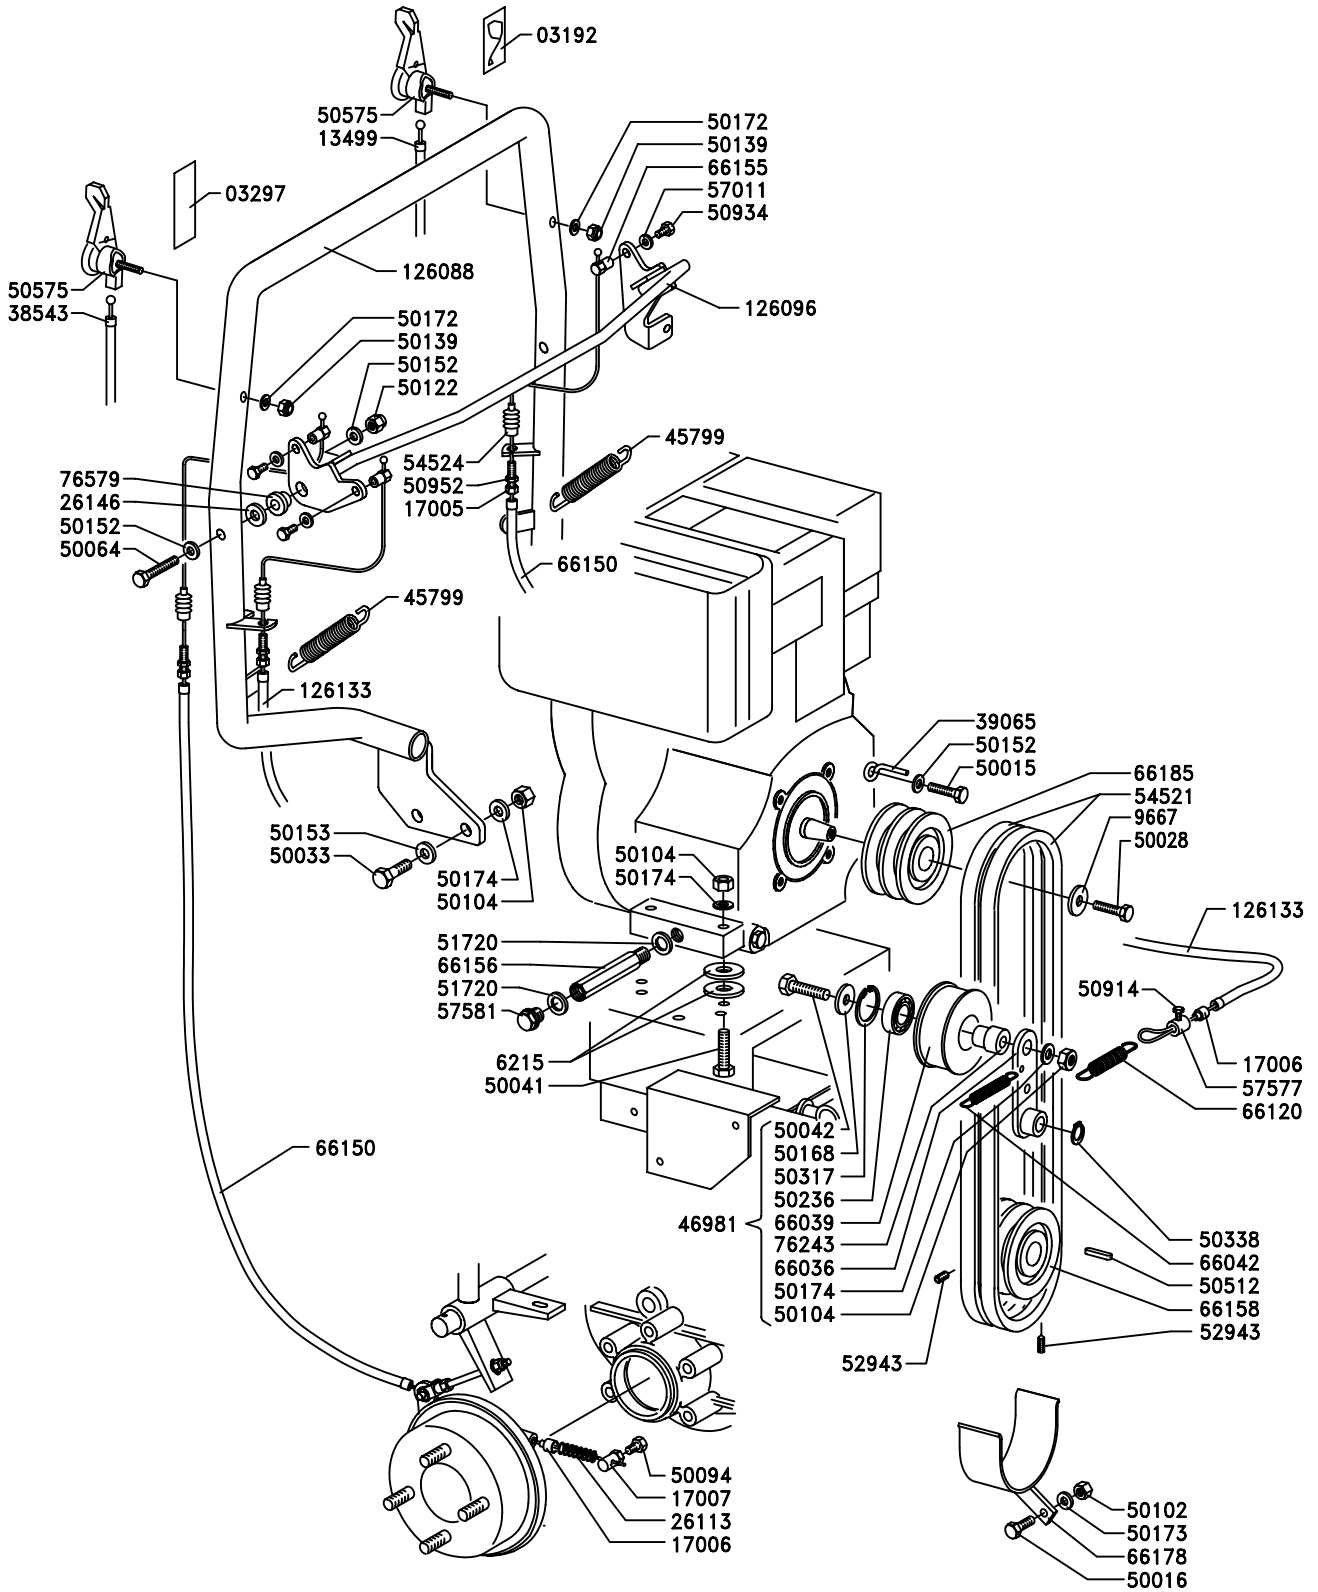

Grillo®

**AGRIGARDEN
MACHINES**

DUMPER 507

**2005 EDITION
SPARE PARTS BOOKLET**

From Serial Number 279373

Grillo

DUMPER 507

ENGINE LOMBARDINI 15LD350

MOTORE
MOTOR
MOTEUR
MOTOR

36879 4

* ITEM SUPPLIED WITH THE COMPLETE DECAL SHEET ONLY
PART NUMBER 03265

* PARTICOLARE NON FORNITO SEPARATAMENTE
FOGLIO DECALCOMANIE COMPLETO CODICE 03265

* ITEM SUPPLIED WITH THE
COMPLETE DECAL SHEET ONLY
PART NUMBER 03265

* PARTICOLARE NON FORNITO
SEPARATAMENTE
FOGLIO DECALCOMANIE
COMPLETO CODICE 03265

Grillo

DUMPER 507

"DUMPER" LOADING PLATFORM
CASSONE EDILE
PRITSCHKE "DUMPER"
BENNE "DUMPER"
CAJA "DUMPER"

126862

- * ITEM SUPPLIED WITH THE COMPLETE DECAL SHEET ONLY PART NUMBER 03265
- * PARTICOLARE NON FORNITO SEPARATAMENTE FOGGIO DECALCOMANIE COMPLETO CODICE 03265

66783 5

Grillo

DUMPER 507

SHOCK-ABSORBED OPERATOR BOARD

PEDANA OPERATORE
GEFEDERTES OPERATOR FUSSBRETT
MARCHEPIED AMORTI
TARIMA OPERADOR AMORTIGUADA

66774