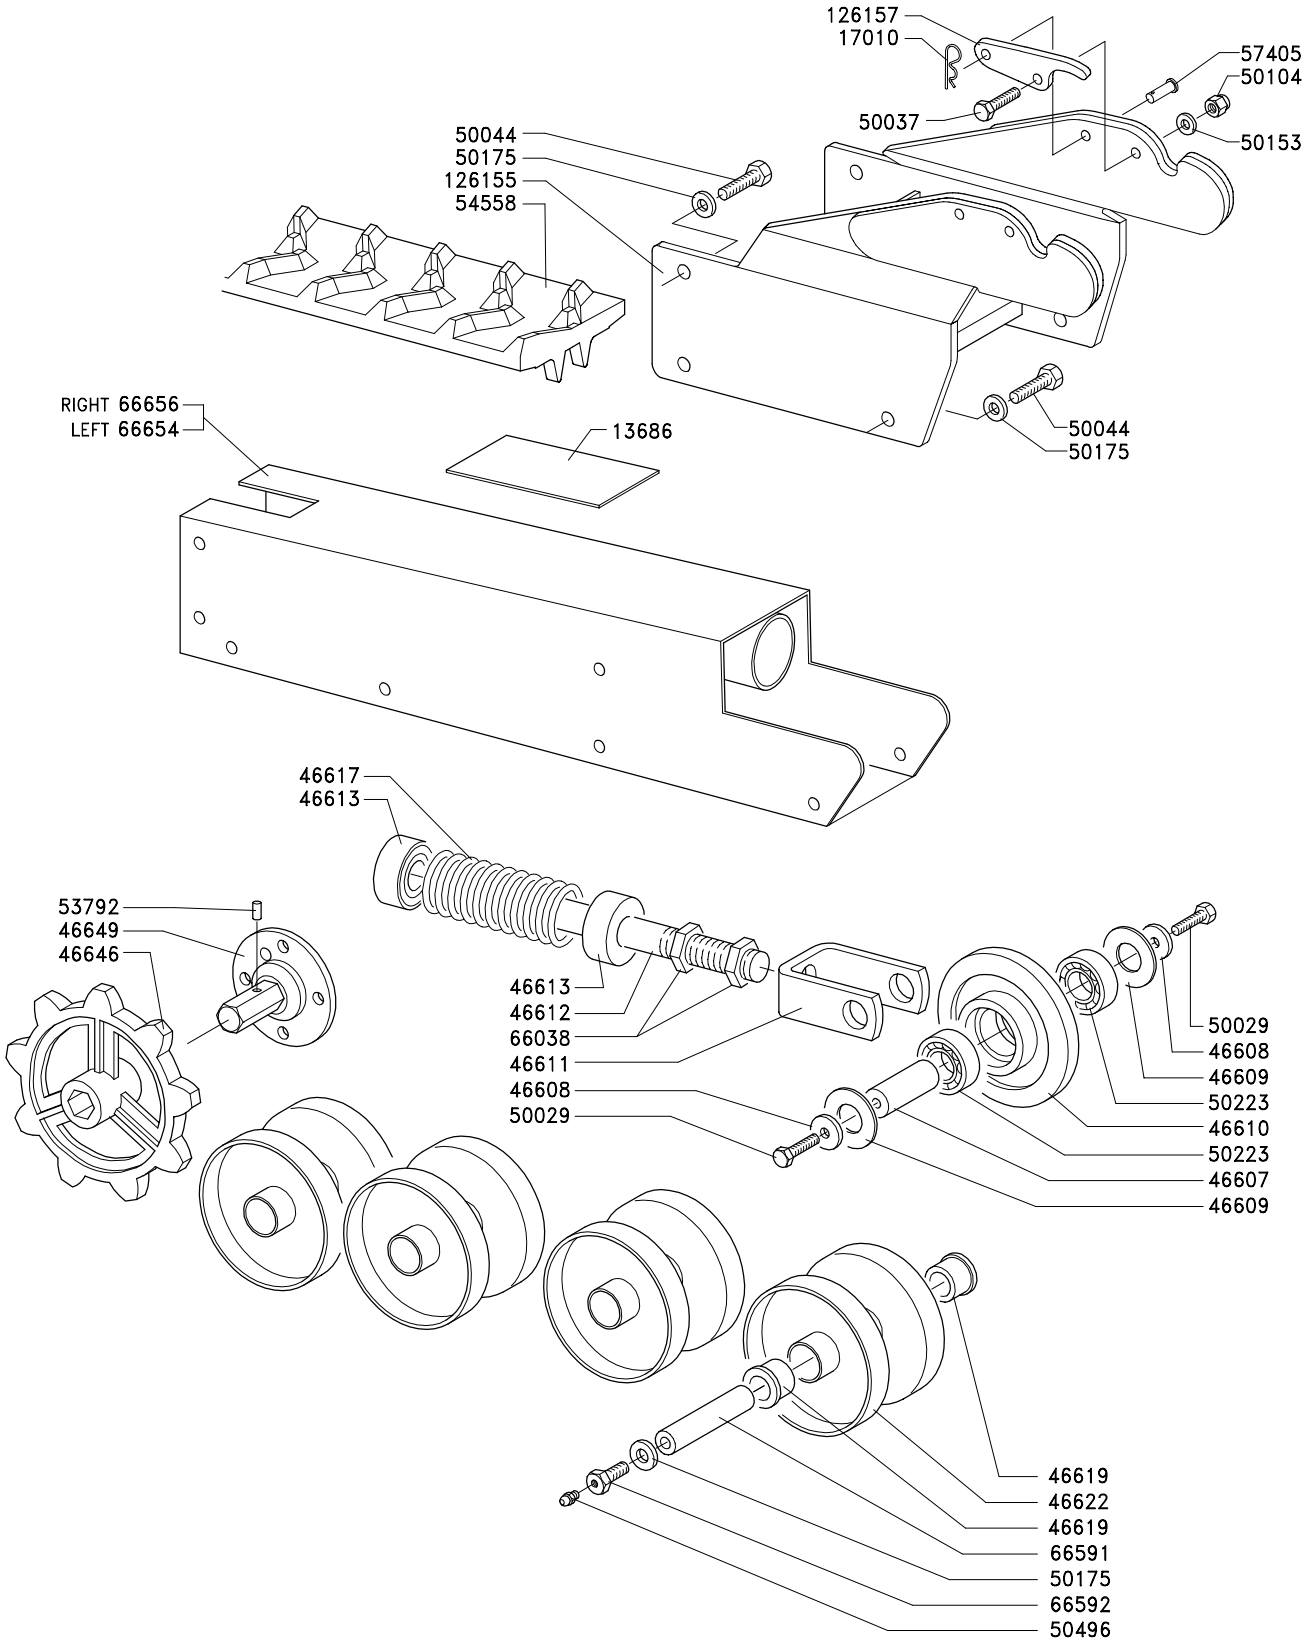

Grillo®

**AGRIGARDEN
MACHINES**

DUMPER 507

**2005 EDITION
SPARE PARTS BOOKLET**

From Serial Number 279373

Grillo

DUMPER 507

ENGINE LOMBARDINI 15LD350

MOTORE
MOTOR
MOTEUR
MOTOR

36879 4

* ITEM SUPPLIED WITH THE COMPLETE DECAL SHEET ONLY
PART NUMBER 03265

* PARTICOLARE NON FORNITO SEPARATAMENTE
FOGLIO DECALCOMANIE COMPLETO CODICE 03265

* ITEM SUPPLIED WITH THE
COMPLETE DECAL SHEET ONLY
PART NUMBER 03265

* PARTICOLARE NON FORNITO
SEPARATAMENTE
FOGLIO DECALCOMANIE
COMPLETO CODICE 03265

Grillo

DUMPER 507

"DUMPER" LOADING PLATFORM
CASSONE EDILE
PRITSCHKE "DUMPER"
BENNE "DUMPER"
CAJA "DUMPER"

126862

- * ITEM SUPPLIED WITH THE COMPLETE DECAL SHEET ONLY PART NUMBER 03265
- * PARTICOLARE NON FORNITO SEPARATAMENTE FOGGIO DECALCOMANIE COMPLETO CODICE 03265