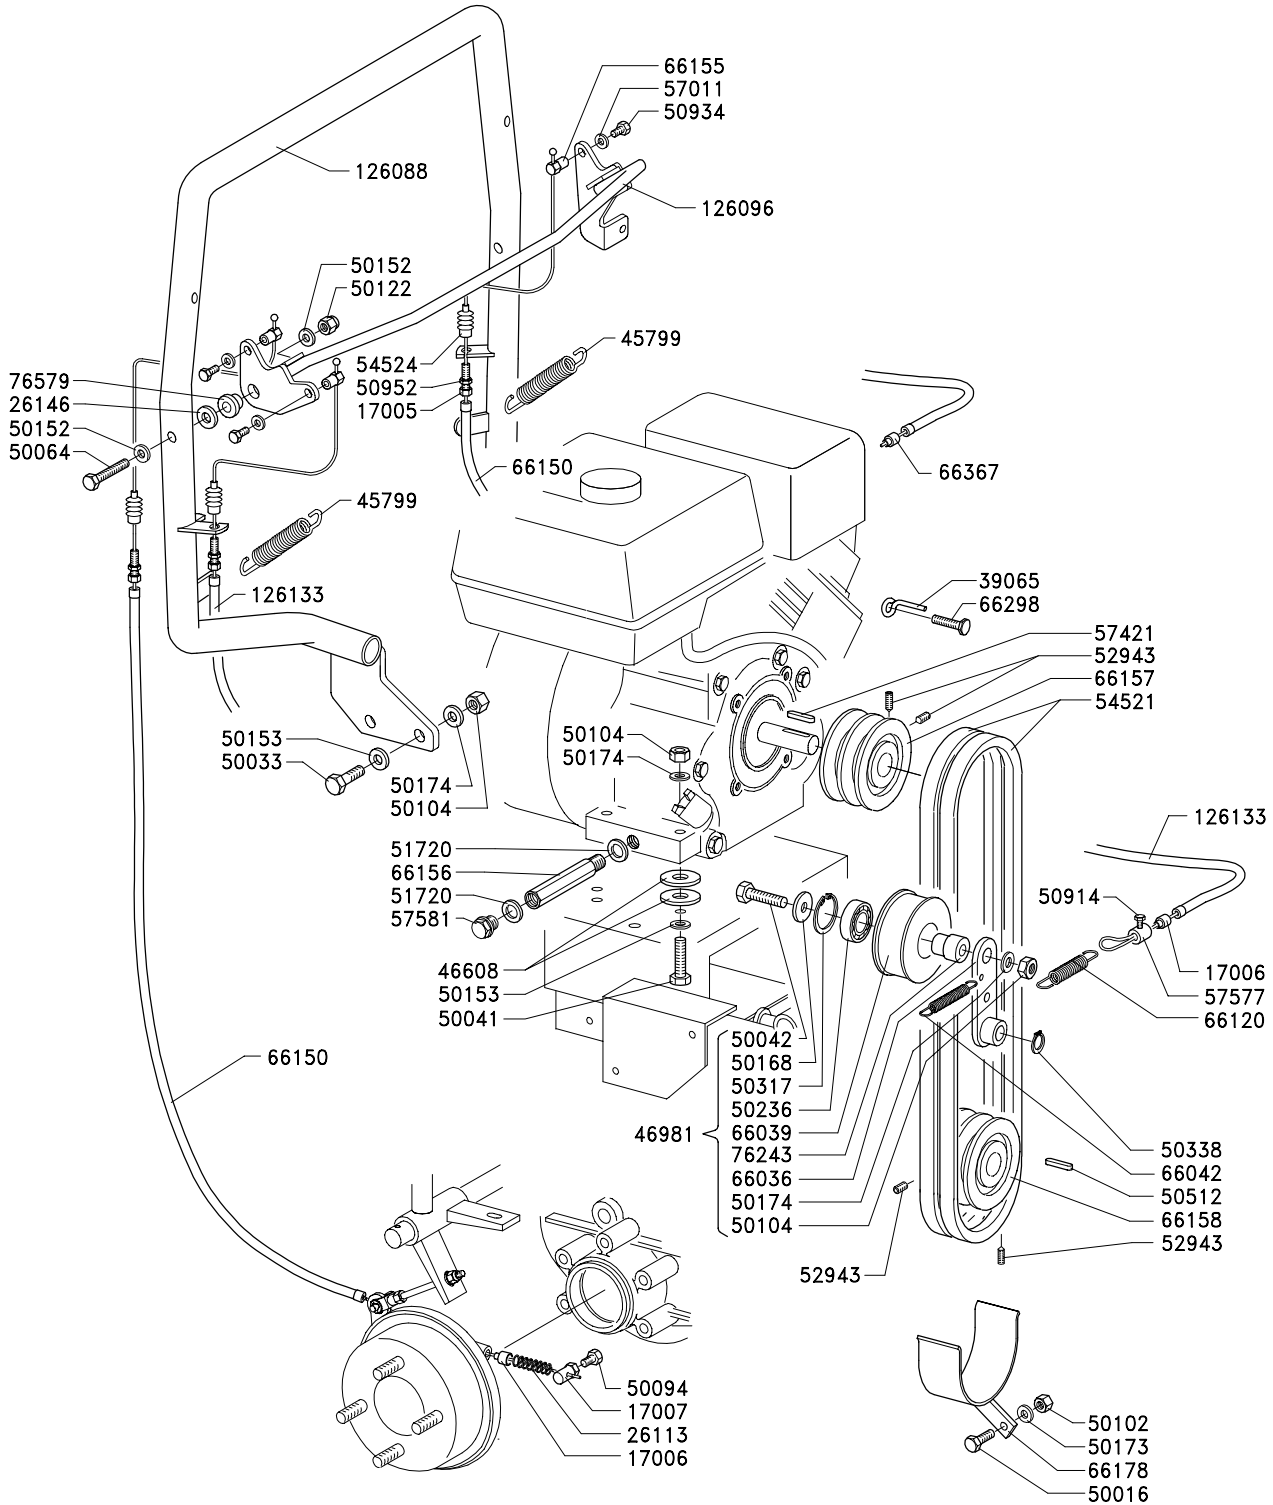

Grillo®

**AGRIGARDEN
MACHINES**

DUMPER 507

**2005 EDITION
SPARE PARTS BOOKLET**

From Serial Number 279373

Grillo

DUMPER 507

ENGINE LOMBARDINI 15LD350

MOTORE
MOTOR
MOTEUR
MOTOR

36879 4

* ITEM SUPPLIED WITH THE COMPLETE DECAL SHEET ONLY
PART NUMBER 03265

* PARTICOLARE NON FORNITO SEPARATAMENTE
FOGLIO DECALCOMANIE COMPLETO CODICE 03265

* ITEM SUPPLIED WITH THE
COMPLETE DECAL SHEET ONLY
PART NUMBER 03265

* PARTICOLARE NON FORNITO
SEPARATAMENTE
FOGLIO DECALCOMANIE
COMPLETO CODICE 03265

Grillo

DUMPER 507

"DUMPER" LOADING PLATFORM
CASSONE EDILE
PRITSCHKE "DUMPER"
BENNE "DUMPER"
CAJA "DUMPER"

126862

- * ITEM SUPPLIED WITH THE COMPLETE DECAL SHEET ONLY PART NUMBER 03265
- * PARTICOLARE NON FORNITO SEPARATAMENTE FOGGIO DECALCOMANIE COMPLETO CODICE 03265

66783 5

Grillo

DUMPER 507

SHOCK-ABSORBED OPERATOR BOARD

PEDANA OPERATORE
GEFEDERTES OPERATOR FUSSBRETT
MARCHEPIED AMORTI
TARIMA OPERADOR AMORTIGUADA

66774