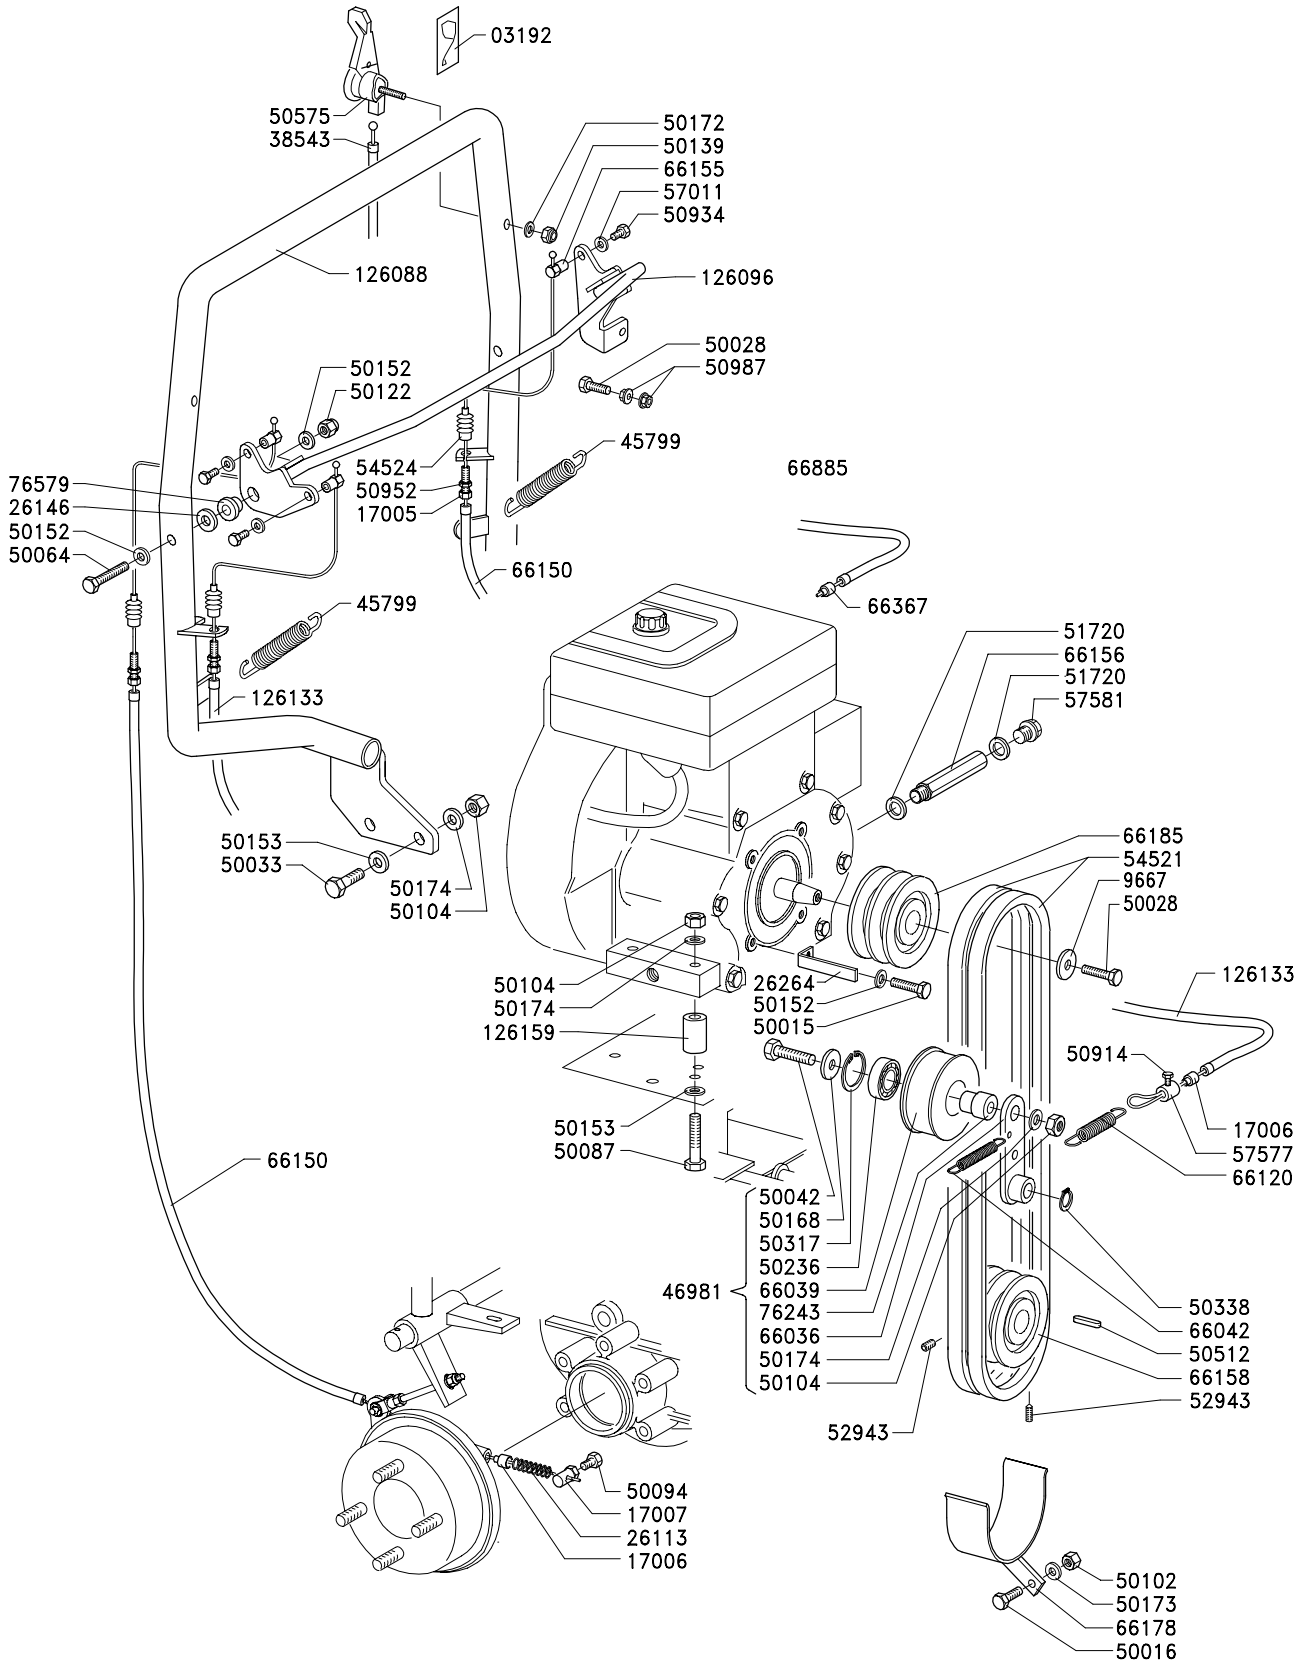

Grillo®

**AGRIGARDEN
MACHINES**

DUMPER 507

**2005 EDITION
SPARE PARTS BOOKLET**

From Serial Number 279373

Grillo

DUMPER 507

ENGINE LOMBARDINI 15LD350

MOTORE
MOTOR
MOTEUR
MOTOR

36879 4

* ITEM SUPPLIED WITH THE COMPLETE DECAL SHEET ONLY
PART NUMBER 03265

* PARTICOLARE NON FORNITO SEPARATAMENTE
FOGLIO DECALCOMANIE COMPLETO CODICE 03265

* ITEM SUPPLIED WITH THE
COMPLETE DECAL SHEET ONLY
PART NUMBER 03265

* PARTICOLARE NON FORNITO
SEPARATAMENTE
FOGLIO DECALCOMANIE
COMPLETO CODICE 03265

Grillo

DUMPER 507

"DUMPER" LOADING PLATFORM
CASSONE EDILE
PRITSCHKE "DUMPER"
BENNE "DUMPER"
CAJA "DUMPER"

126862

- * ITEM SUPPLIED WITH THE COMPLETE DECAL SHEET ONLY PART NUMBER 03265
- * PARTICOLARE NON FORNITO SEPARATAMENTE FOGGIO DECALCOMANIE COMPLETO CODICE 03265