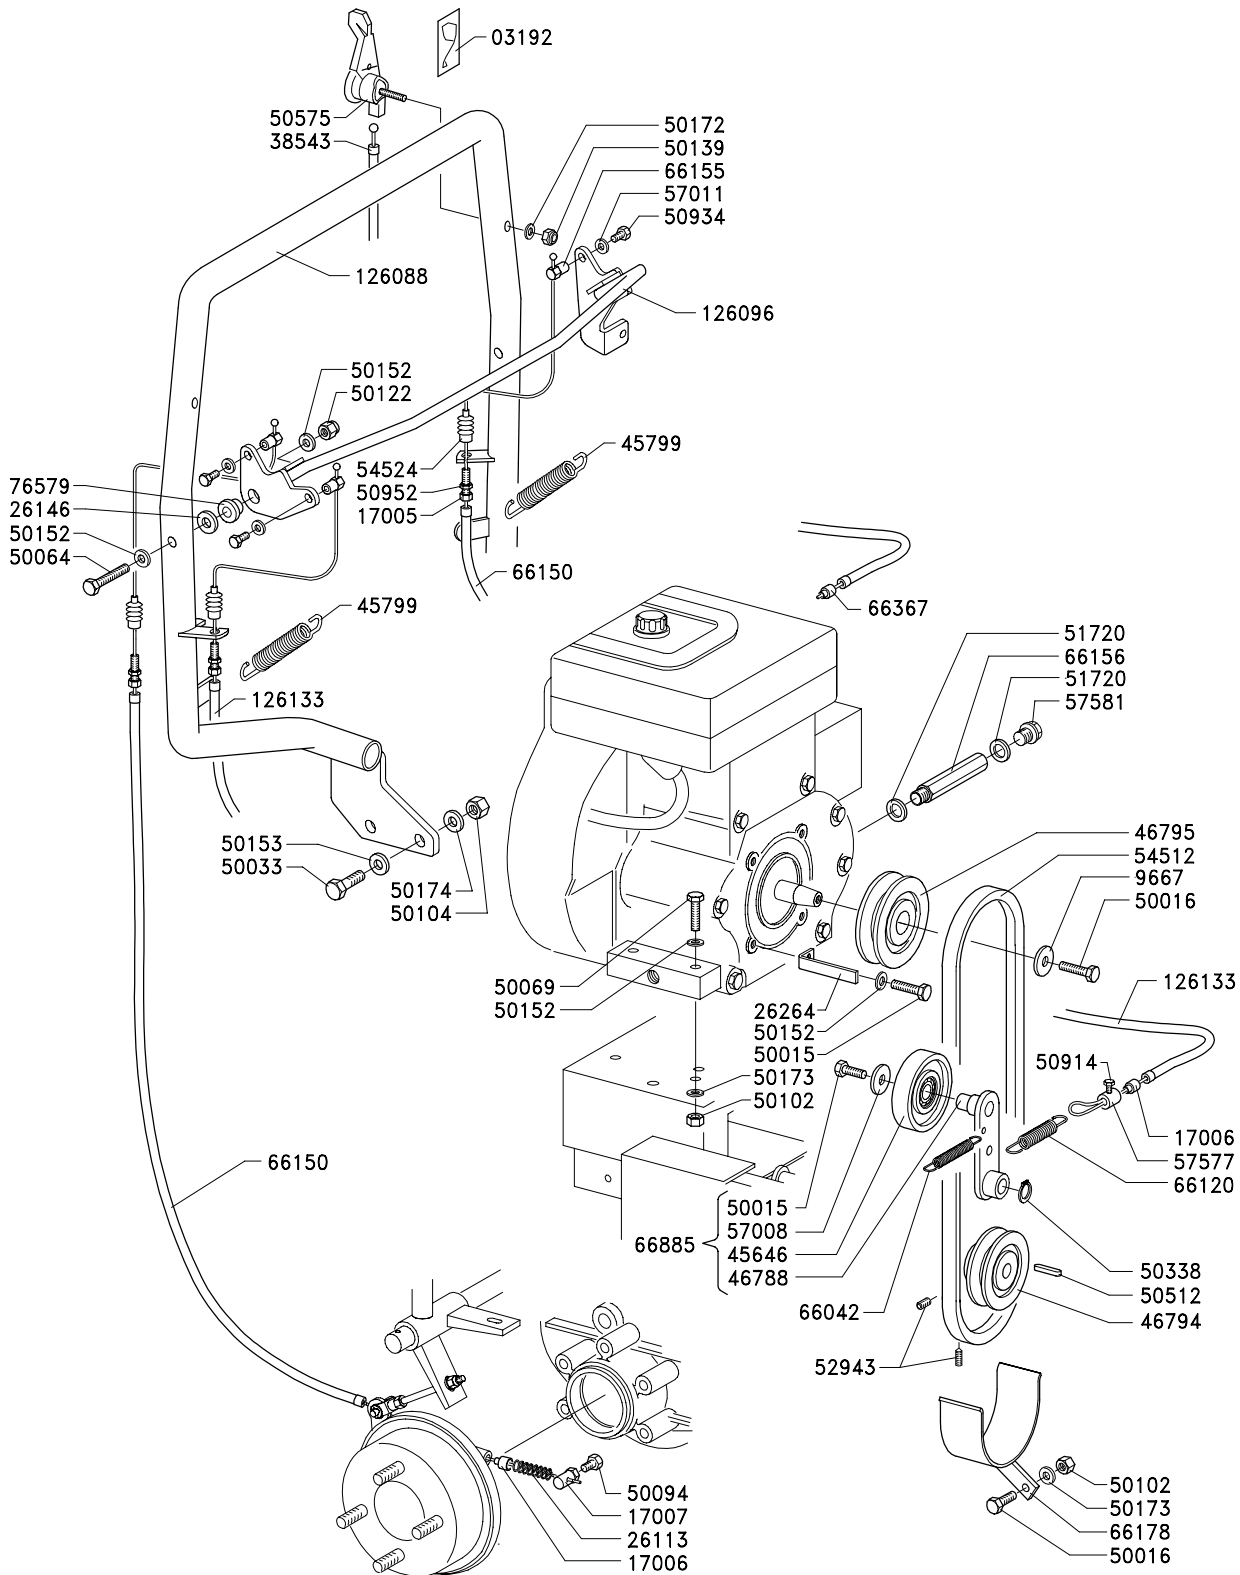

Grillo®

**AGRIGARDEN
MACHINES**

DUMPER 507

**2005 EDITION
SPARE PARTS BOOKLET**

From Serial Number 279373

Grillo

DUMPER 507

ENGINE LOMBARDINI 15LD350

MOTORE
MOTOR
MOTEUR
MOTOR

36879 4

* ITEM SUPPLIED WITH THE COMPLETE DECAL SHEET ONLY
PART NUMBER 03265

* PARTICOLARE NON FORNITO SEPARATAMENTE
FOGLIO DECALCOMANIE COMPLETO CODICE 03265

* ITEM SUPPLIED WITH THE
COMPLETE DECAL SHEET ONLY
PART NUMBER 03265

* PARTICOLARE NON FORNITO
SEPARATAMENTE
FOGLIO DECALCOMANIE
COMPLETO CODICE 03265

Grillo

DUMPER 507

"DUMPER" LOADING PLATFORM
CASSONE EDILE
PRITSCHKE "DUMPER"
BENNE "DUMPER"
CAJA "DUMPER"

126862

- * ITEM SUPPLIED WITH THE COMPLETE DECAL SHEET ONLY PART NUMBER 03265
- * PARTICOLARE NON FORNITO SEPARATAMENTE FOGGIO DECALCOMANIE COMPLETO CODICE 03265

66783 5

Grillo

DUMPER 507

SHOCK-ABSORBED OPERATOR BOARD

PEDANA OPERATORE
GEFEDERTES OPERATOR FUSSBRETT
MARCHEPIED AMORTI
TARIMA OPERADOR AMORTIGUADA

66774