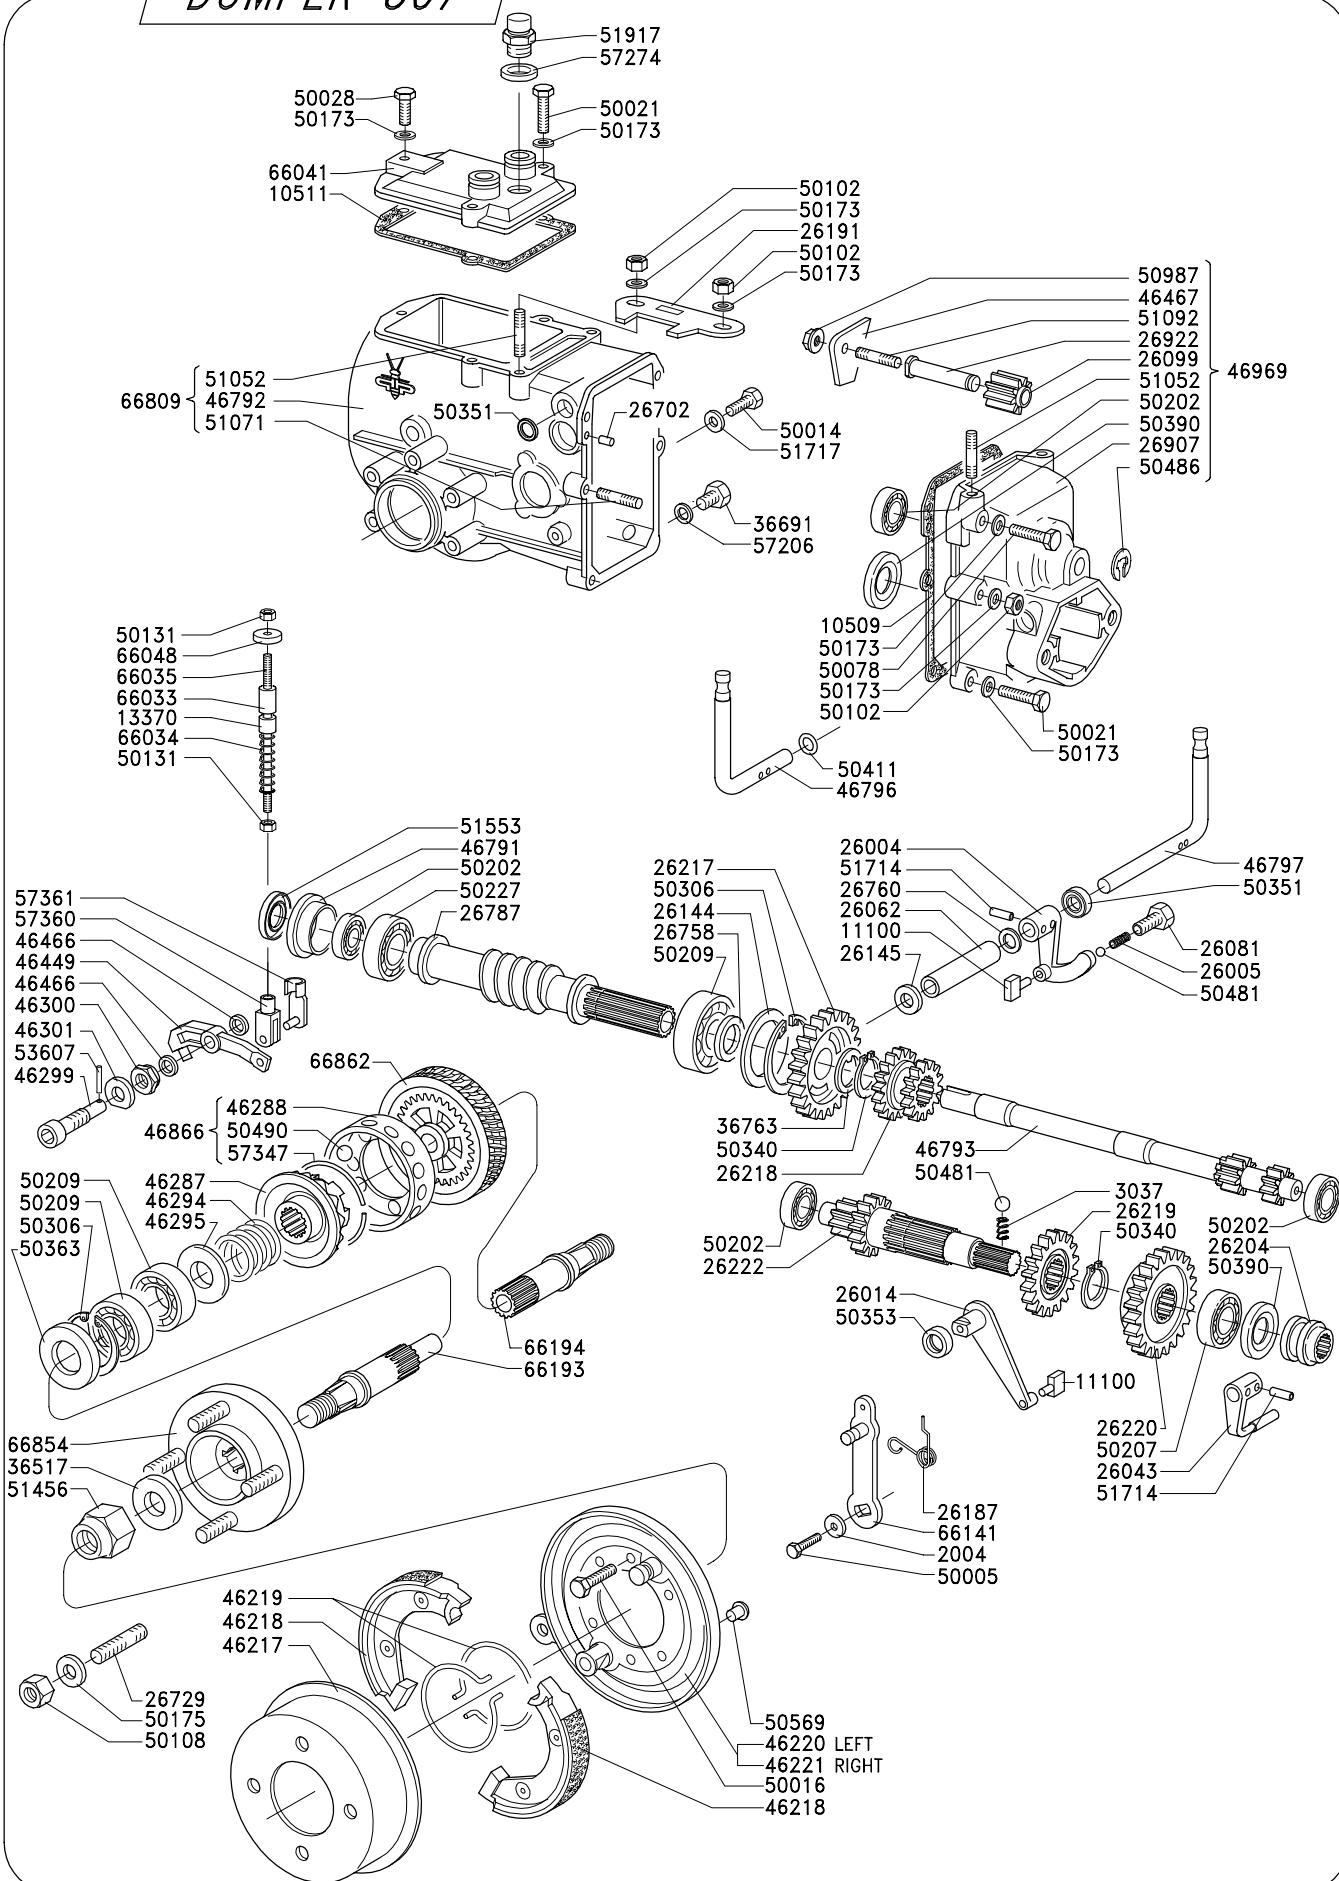

Grillo®

**AGRIGARDEN
MACHINES**

DUMPER 507

**2005 EDITION
SPARE PARTS BOOKLET**

From Serial Number 279373

Grillo

DUMPER 507

ENGINE LOMBARDINI 15LD350

MOTORE
MOTOR
MOTEUR
MOTOR

36879 4

* ITEM SUPPLIED WITH THE COMPLETE DECAL SHEET ONLY
PART NUMBER 03265

* PARTICOLARE NON FORNITO SEPARATAMENTE
FOGLIO DECALCOMANIE COMPLETO CODICE 03265

* ITEM SUPPLIED WITH THE
COMPLETE DECAL SHEET ONLY
PART NUMBER 03265

* PARTICOLARE NON FORNITO
SEPARATAMENTE
FOGLIO DECALCOMANIE
COMPLETO CODICE 03265

Grillo

DUMPER 507

"DUMPER" LOADING PLATFORM
CASSONE EDILE
PRITSCHKE "DUMPER"
BENNE "DUMPER"
CAJA "DUMPER"

126862

- * ITEM SUPPLIED WITH THE COMPLETE DECAL SHEET ONLY PART NUMBER 03265
- * PARTICOLARE NON FORNITO SEPARATAMENTE FOGGIO DECALCOMANIE COMPLETO CODICE 03265