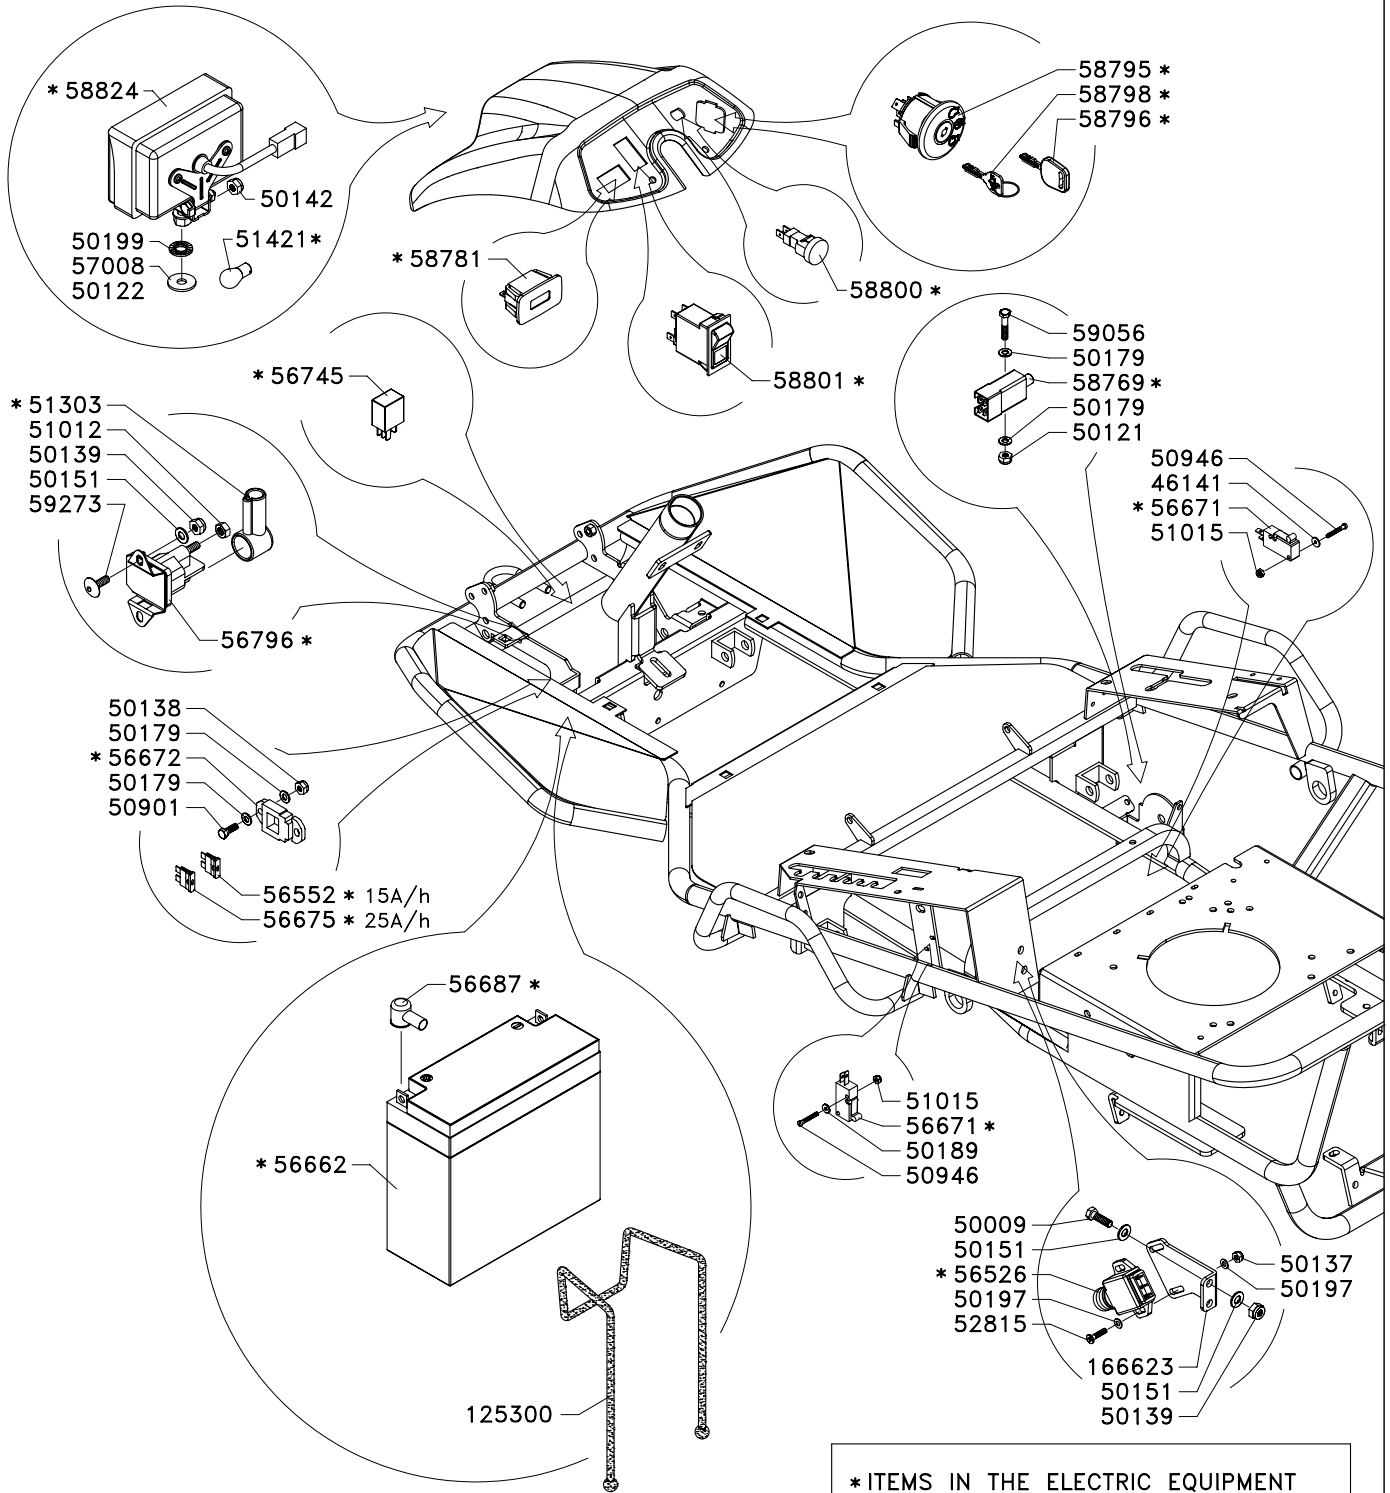

CL7.10

* ITEMS IN THE ELECTRIC EQUIPMENT NOT INCLUDED REF. 58802
* PARTI NON COMPRESSE NELL'IMPIANTO ELETTRICO CODICE 58802
* TEILE IN DER ELEKTRISCHEN ANLAGE NICHT IMBEGRIFFEN REF.58802
* PIÉCES PAS COMPRISES DANS L'INSTALLATION ELECTRIQUE REF.58802
* PIEZAS QUE NO ESTÁN INCLUIDAS EN EL EQUIPO LUCES CÓDIGO 58802