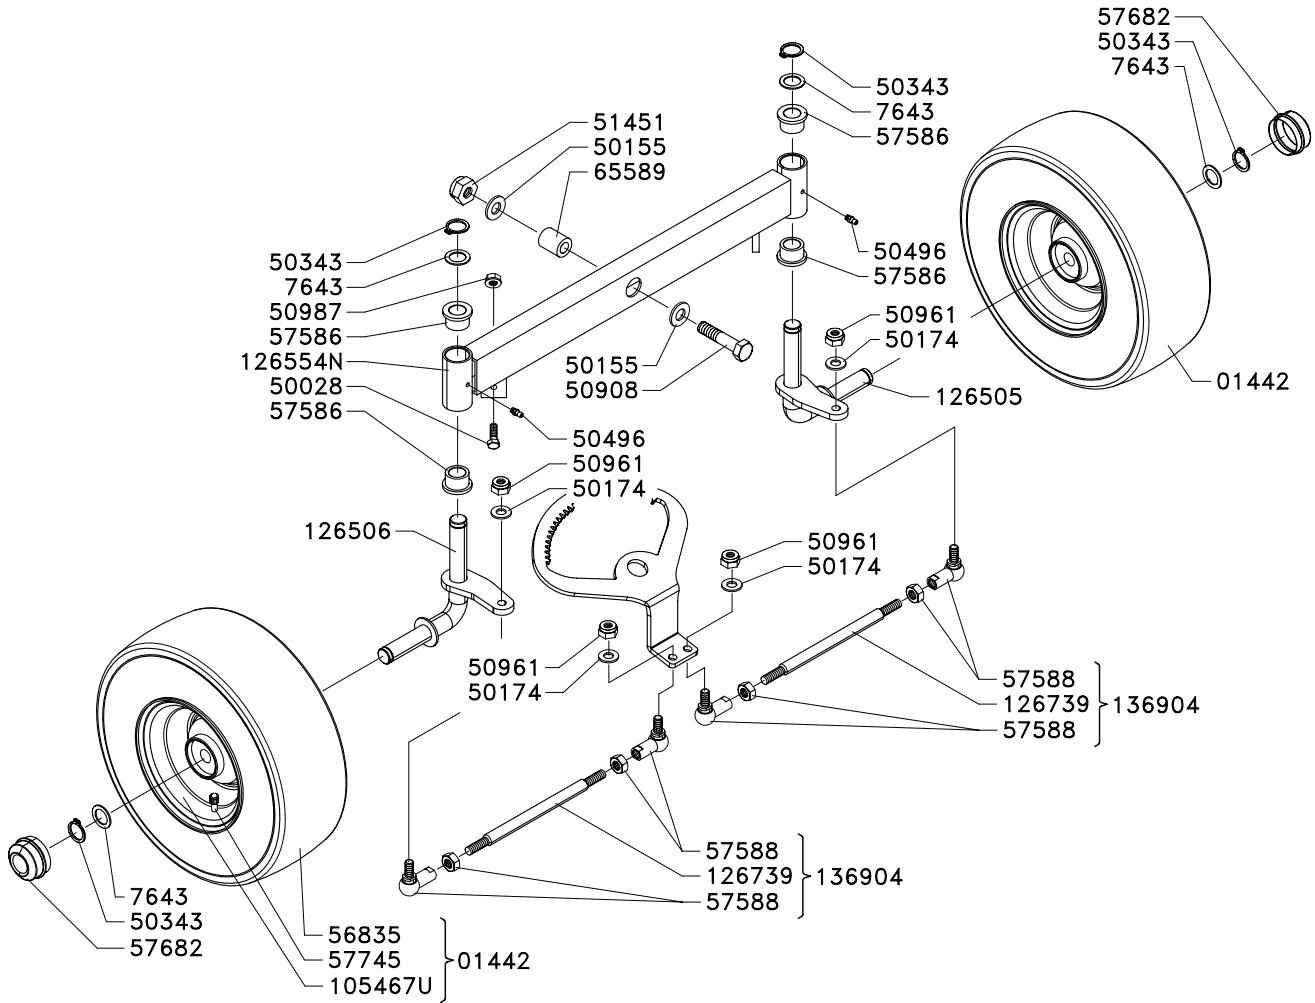

CL7.10

CL7.10

CL7.10

CL7.10

\* ITEM SUPPLIED WITH THE COMPLETE DECAL SHEET ONLY PART NUMBER 03789

\* PARTICOLARE NON FORNITO SEPARATAMENTE FOGLIO DECALCOMANIE COMPLETO CODICE 03789

CL7.10

## TRANSMISSION

TRASMISSIONE  
ANTRIEB  
TRANSMISSION  
TRANSMISIÓN

146890

CL7.10

CL7.10

CL7.10

CL7.10

CL7.10