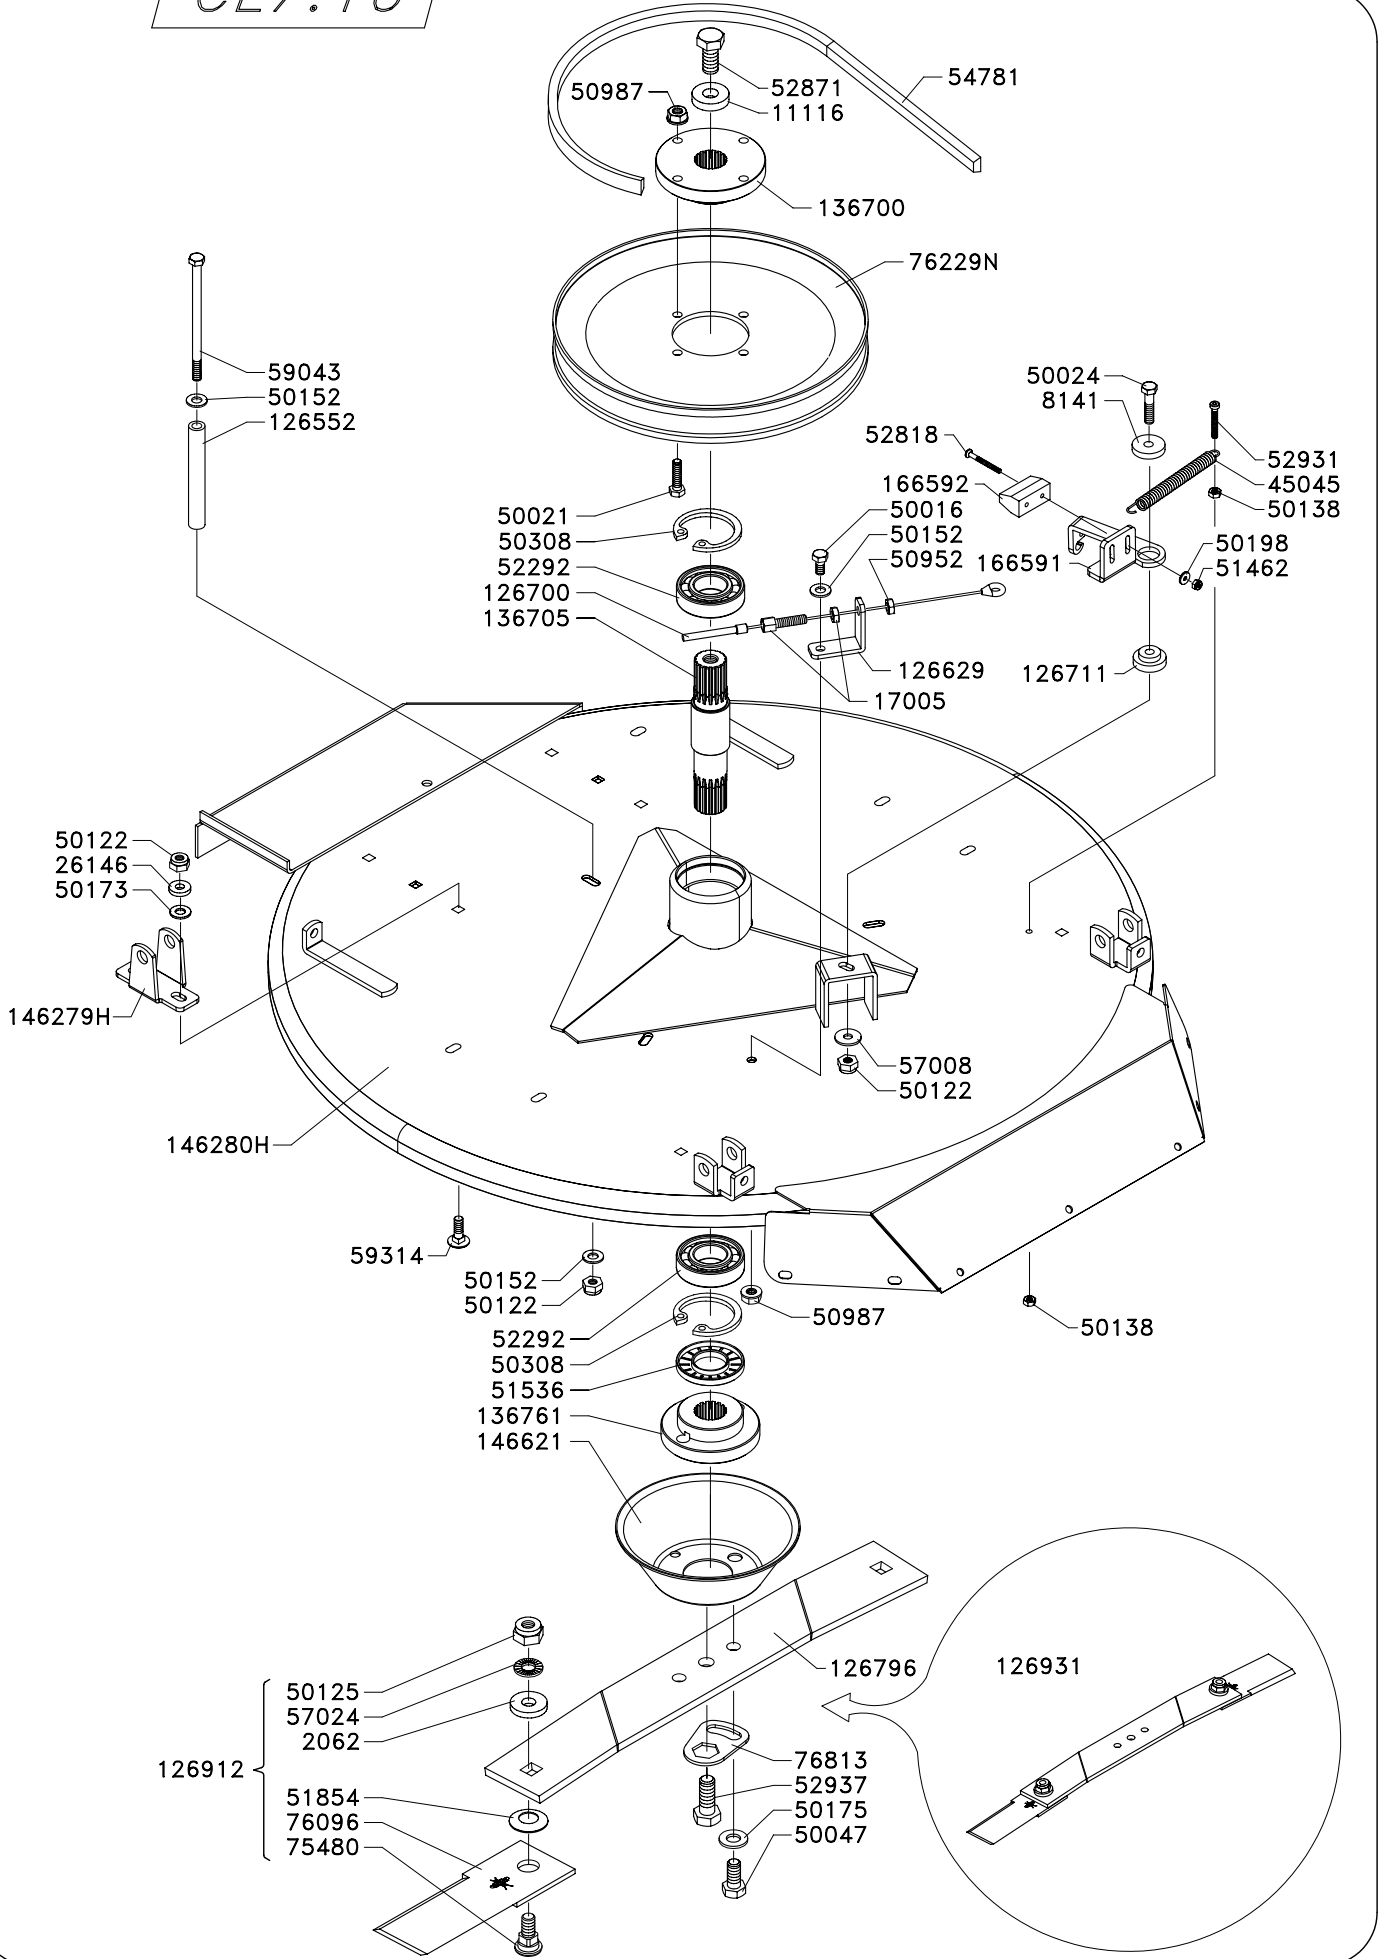

CL7.10

CL7.10

CL7.10

CL7.10

\* ITEM SUPPLIED WITH THE COMPLETE DECAL SHEET ONLY PART NUMBER 03789

\* PARTICOLARE NON FORNITO SEPARATAMENTE FOGLIO DECALCOMANIE COMPLETO CODICE 03789

CL7.10

## TRANSMISSION

TRASMISSIONE  
ANTRIEB  
TRANSMISSION  
TRANSMISIÓN

146890

CL7.10

CL7.10

CL7.10

CL7.10

CL7.10