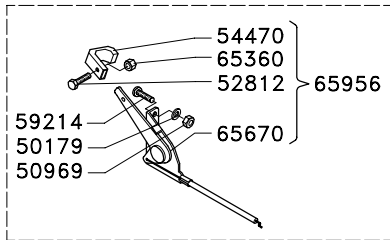

Grillo

CLIMBER 850

BODY
CARROZZERIA
AUFBAU
CARROSSERIE
CARROCERÍA

126838

KOHLER 15,5HP