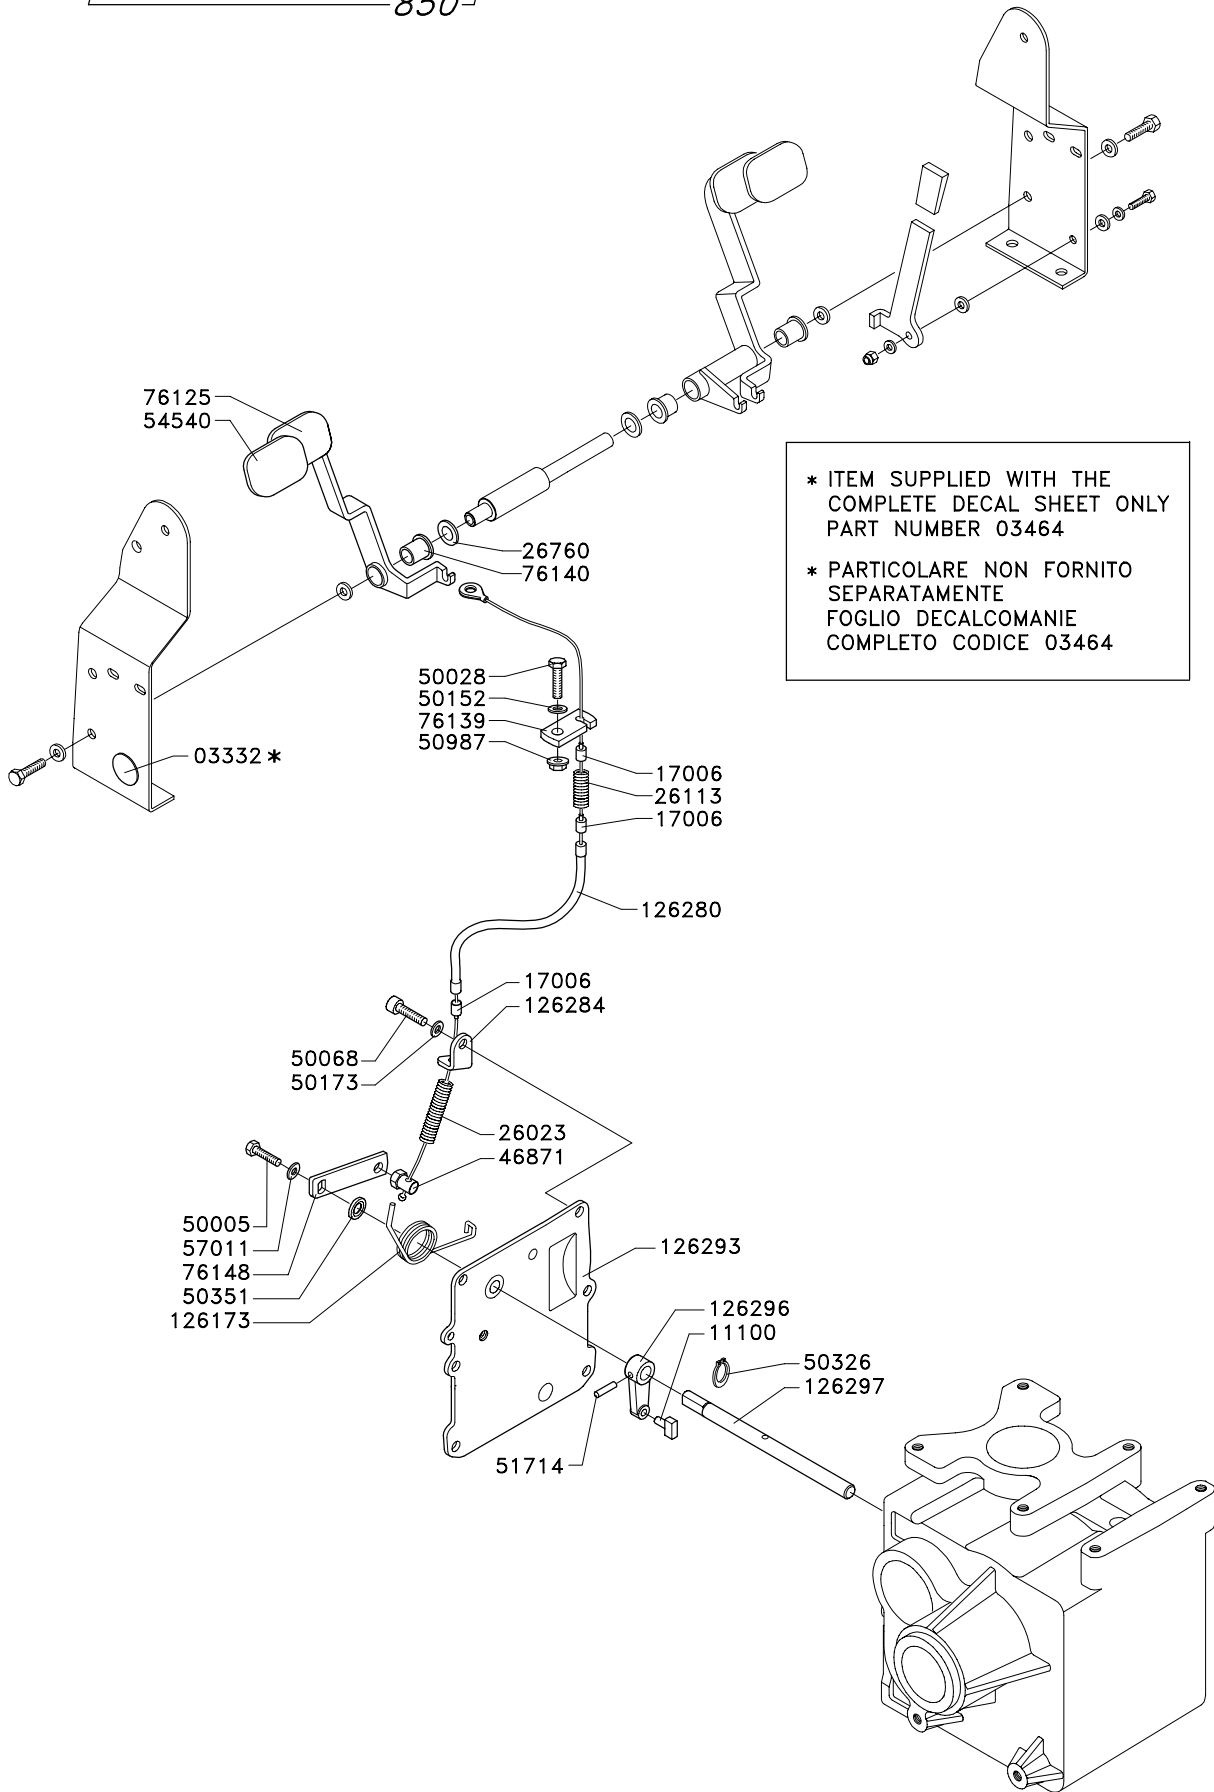

Grillo

CLIMBER₈₅₀

DIFFERENTIAL LOCK
BLOCCAGGIO DIFFERENZIALE
DIFFERENTIAL SPERRE
BLOCCAGE DIFFERENTIEL
BLOQUEO DIFERENCIAL

126808 1