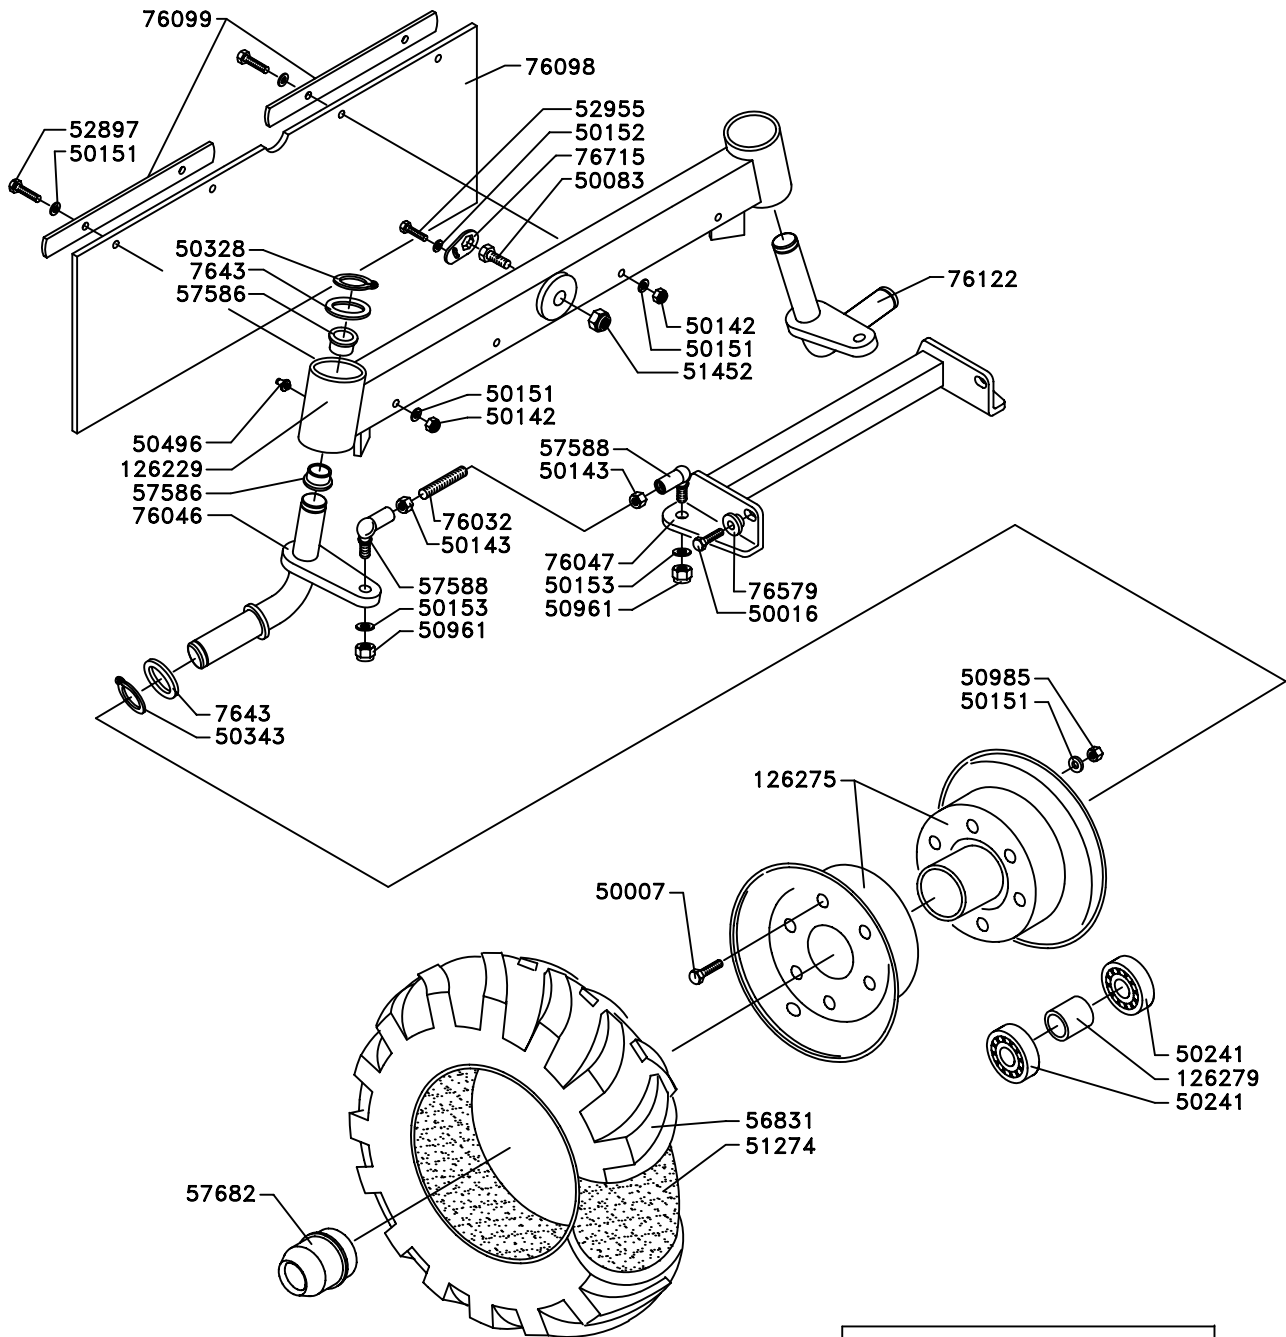

# Climber 850

**Grillo®**

**AGRIGARDEN  
MACHINES**

**SPARE PARTS BOOKLET**

\* ITEM SUPPLIED WITH THE COMPLETE DECAL SHEET ONLY PART NUMBER 03464

\* PARTICOLARE NON FORNITO SEPARATAMENTE FOGLIO DECALCOMANIE COMPLETO CODICE 03464

\* ITEM SUPPLIED WITH THE  
 COMPLETE DECAL SHEET ONLY  
 PART NUMBER 03464

\* PARTICOLARE NON FORNITO  
 SEPARATAMENTE  
 FOGLIO DECALCOMANIE  
 COMPLETO CODICE 03464

PNEUMATIC WHEELS PAIR  
 CODE 914422  
 COPPIA RUOTE GOMMA  
 CODICE 914422