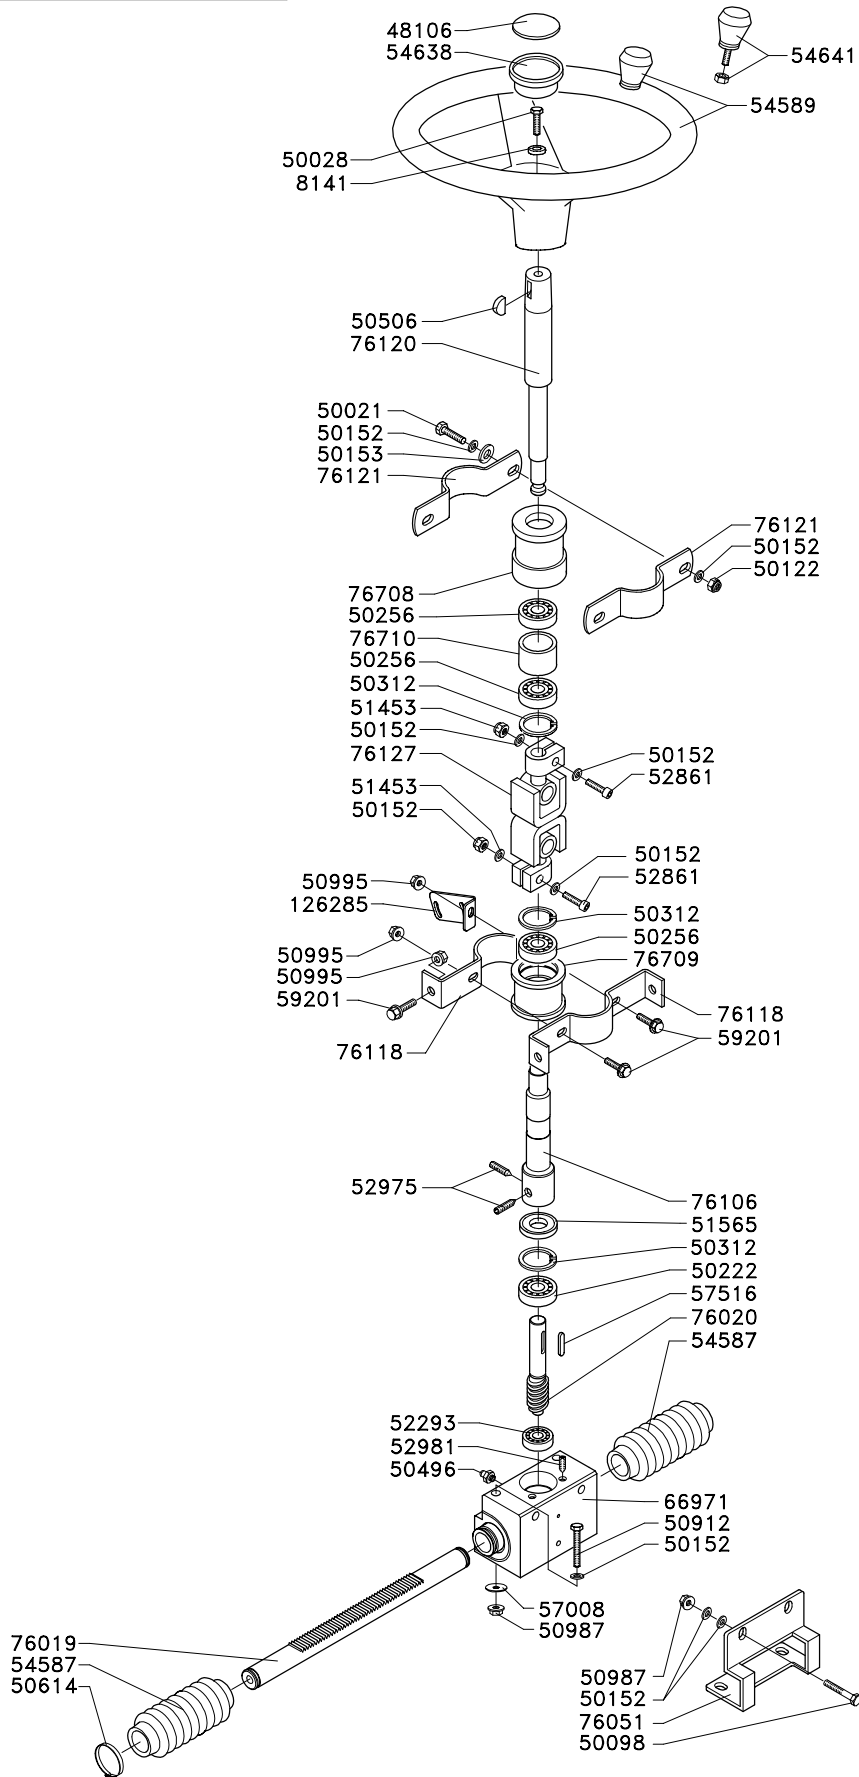

# Climber 850

**Grillo®**

**AGRIGARDEN  
MACHINES**

**SPARE PARTS BOOKLET**

\* ITEM SUPPLIED WITH THE COMPLETE DECAL SHEET ONLY PART NUMBER 03464

\* PARTICOLARE NON FORNITO SEPARATAMENTE FOGLIO DECALCOMANIE COMPLETO CODICE 03464

\* ITEM SUPPLIED WITH THE  
 COMPLETE DECAL SHEET ONLY  
 PART NUMBER 03464

\* PARTICOLARE NON FORNITO  
 SEPARATAMENTE  
 FOGLIO DECALCOMANIE  
 COMPLETO CODICE 03464

PNEUMATIC WHEELS PAIR  
 CODE 914422  
 COPPIA RUOTE GOMMA  
 CODICE 914422