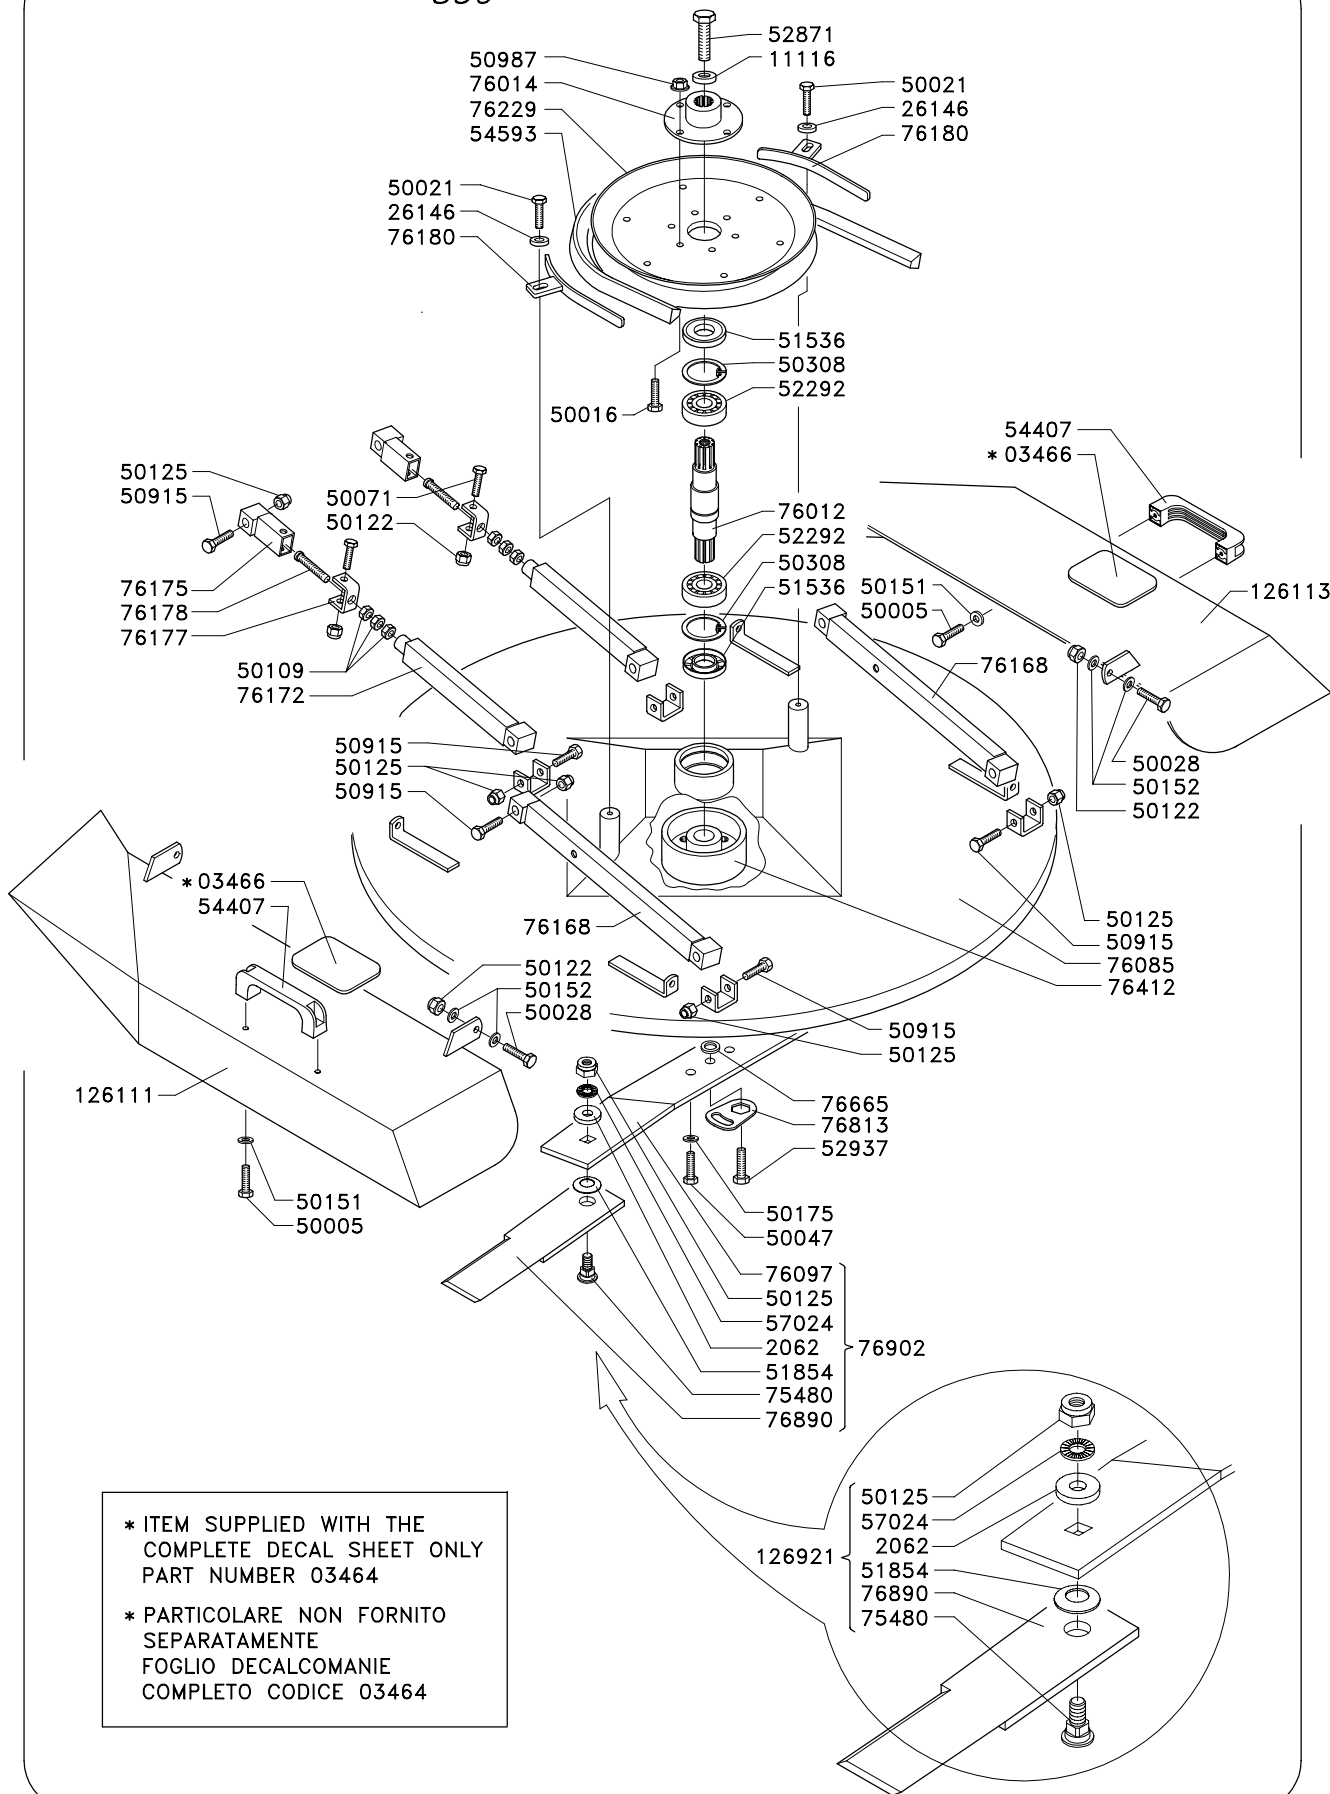

# Climber 850

**Grillo®**

**AGRIGARDEN  
MACHINES**

**SPARE PARTS BOOKLET**

\* ITEM SUPPLIED WITH THE COMPLETE DECAL SHEET ONLY PART NUMBER 03464

\* PARTICOLARE NON FORNITO SEPARATAMENTE FOGLIO DECALCOMANIE COMPLETO CODICE 03464

\* ITEM SUPPLIED WITH THE  
 COMPLETE DECAL SHEET ONLY  
 PART NUMBER 03464

\* PARTICOLARE NON FORNITO  
 SEPARATAMENTE  
 FOGLIO DECALCOMANIE  
 COMPLETO CODICE 03464

PNEUMATIC WHEELS PAIR  
 CODE 914422  
 COPPIA RUOTE GOMMA  
 CODICE 914422