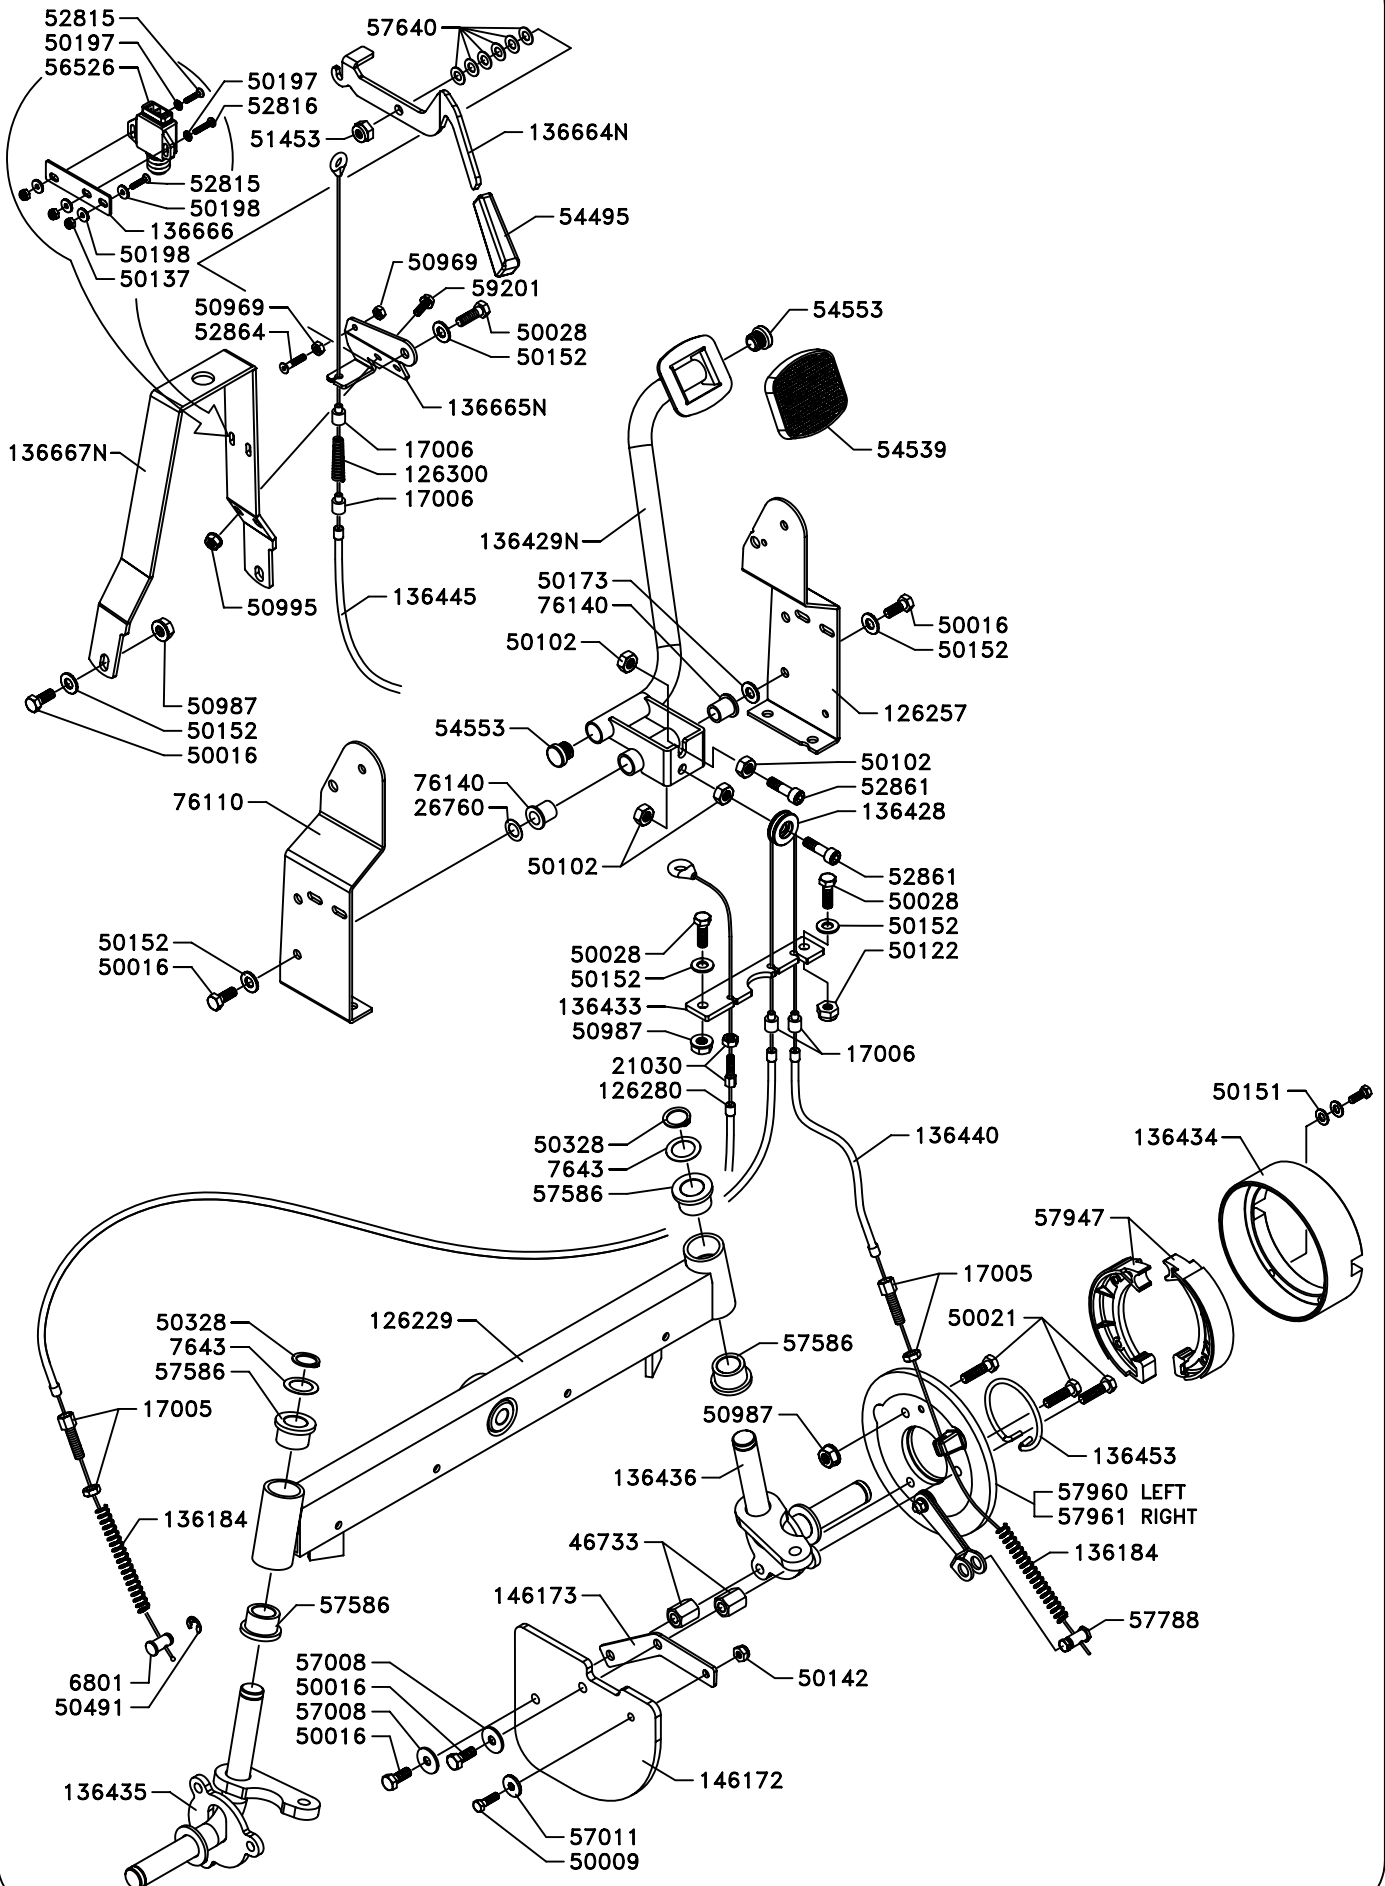

Grillo

FRONT WHEEL BRAKE GRUPPO FRENO ANTERIORE VORNE RÄDER BREMSE FREIN ANTÉRIEUR FRENOS DELANTEROS

136811

CLIMBER