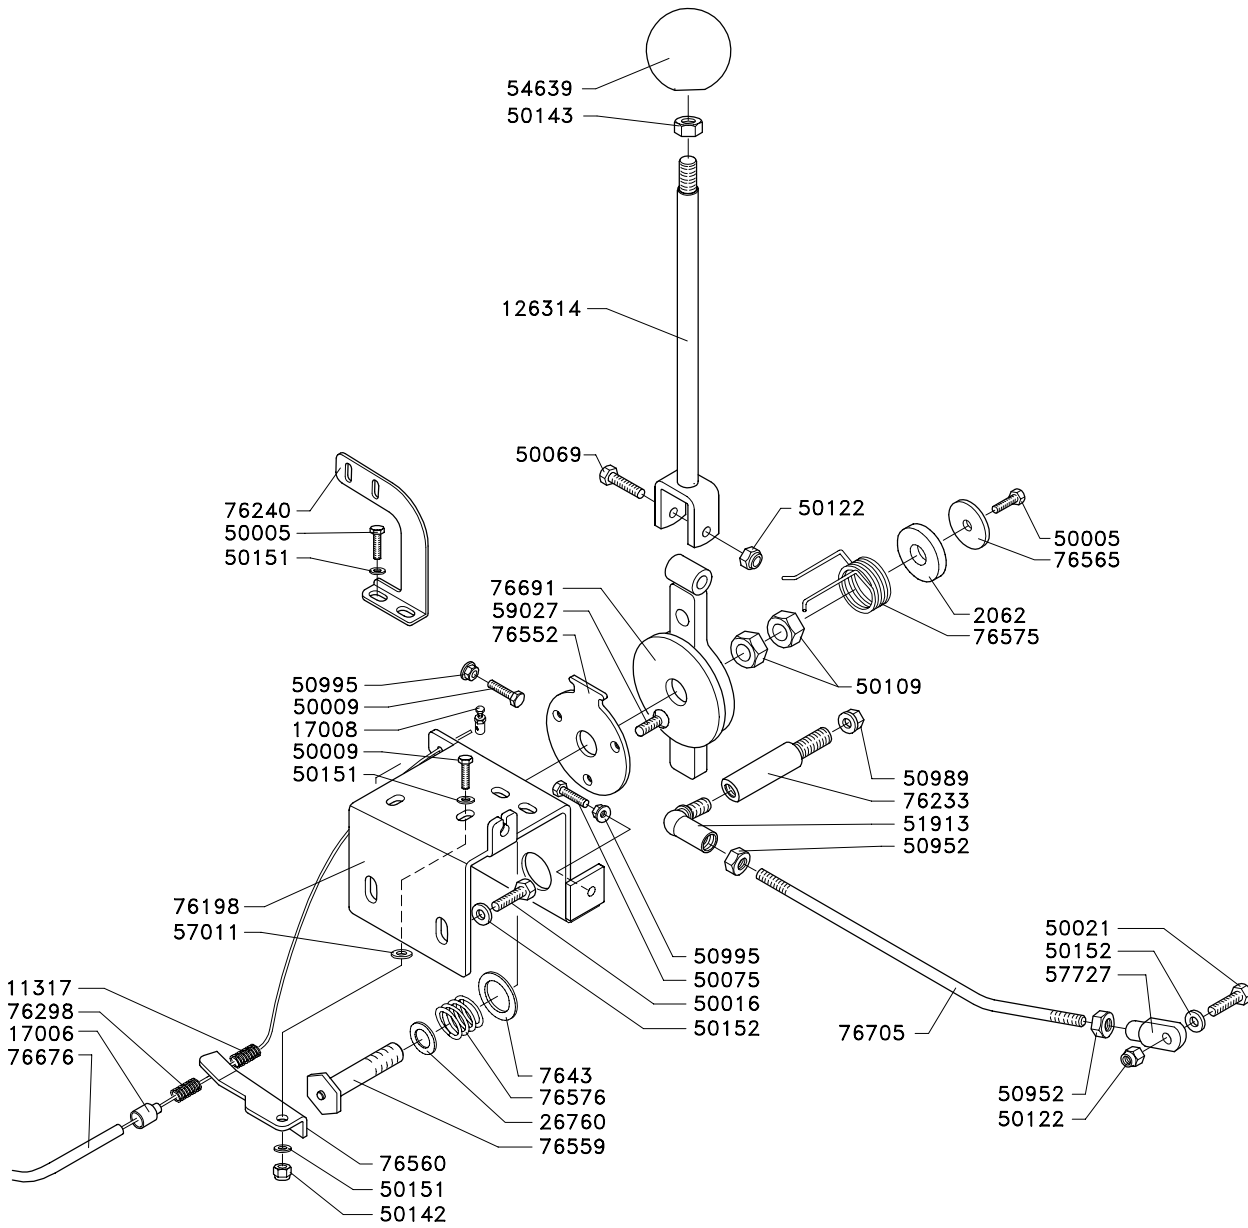

# Climber 850

**Grillo®**

**AGRIGARDEN  
MACHINES**

**SPARE PARTS BOOKLET**

\* ITEM SUPPLIED WITH THE COMPLETE DECAL SHEET ONLY PART NUMBER 03464

\* PARTICOLARE NON FORNITO SEPARATAMENTE FOGLIO DECALCOMANIE COMPLETO CODICE 03464

\* ITEM SUPPLIED WITH THE  
 COMPLETE DECAL SHEET ONLY  
 PART NUMBER 03464

\* PARTICOLARE NON FORNITO  
 SEPARATAMENTE  
 FOGLIO DECALCOMANIE  
 COMPLETO CODICE 03464

PNEUMATIC WHEELS PAIR  
 CODE 914422  
 COPPIA RUOTE GOMMA  
 CODICE 914422

# Grillo CLIMBER

**FRAME**  
TELAIO  
RAHMEN  
CHASSIS  
CHASIS

**126828** 2

\* ITEM SUPPLIED WITH THE COMPLETE DECAL SHEET ONLY PART NUMBER 03477

\* PARTICOLARE NON FORNITO SEPARATAMENTE FOGLIO DECALCOMANIE COMPLETO CODICE 03477