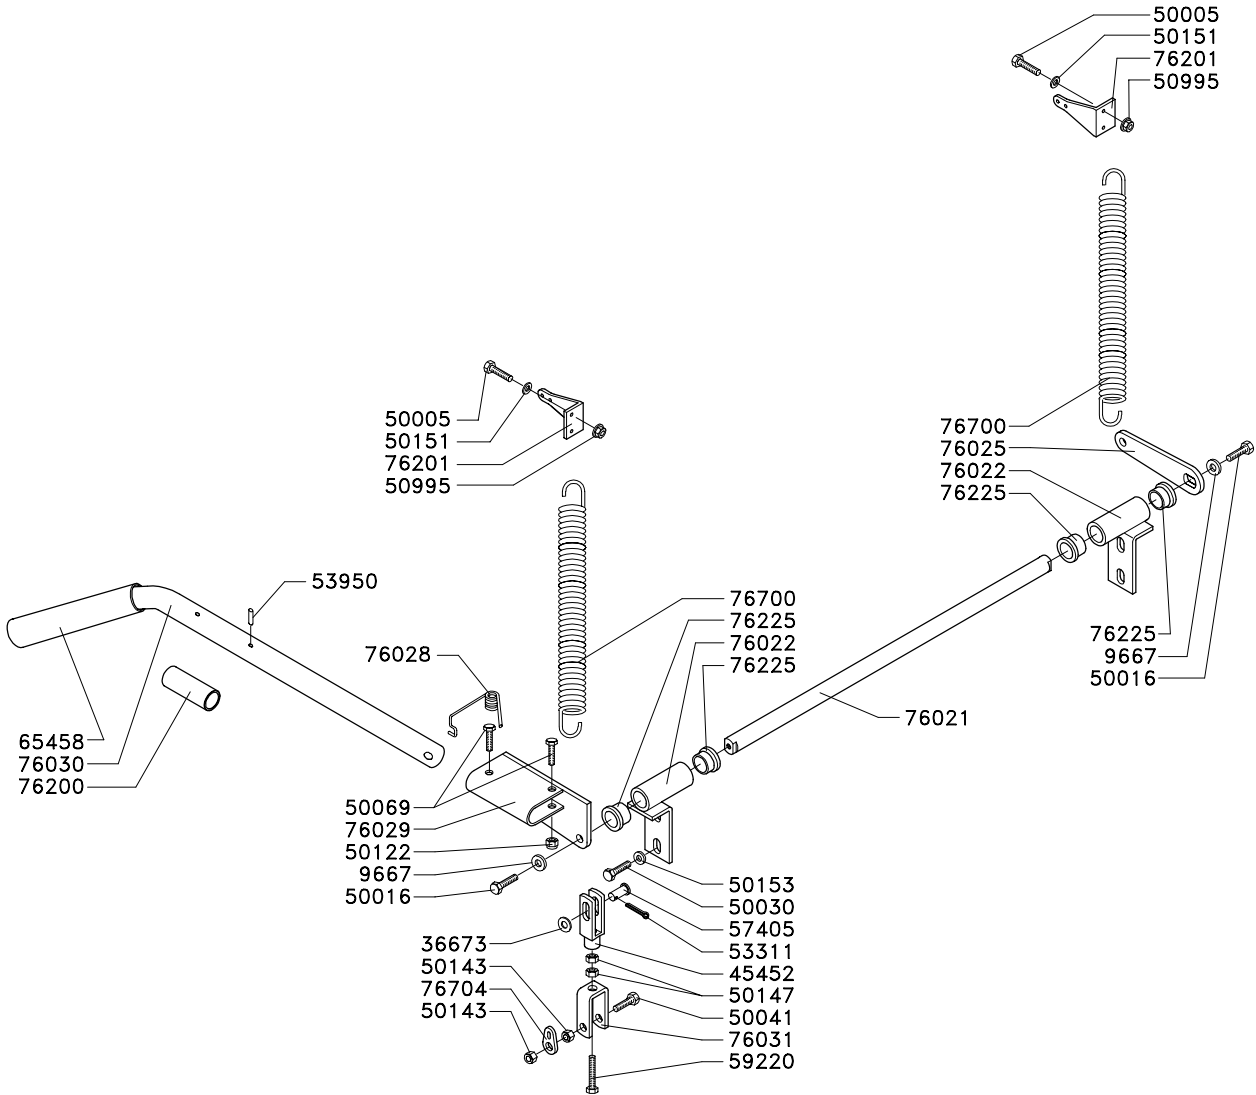

# Climber 850

**Grillo®**

**AGRIGARDEN  
MACHINES**

**SPARE PARTS BOOKLET**

\* ITEM SUPPLIED WITH THE COMPLETE DECAL SHEET ONLY PART NUMBER 03464

\* PARTICOLARE NON FORNITO SEPARATAMENTE FOGLIO DECALCOMANIE COMPLETO CODICE 03464

# Grillo CLIMBER

**FRAME**  
TELAIO  
RAHMEN  
CHASSIS  
CHASIS

**126828** 2

\* ITEM SUPPLIED WITH THE COMPLETE DECAL SHEET ONLY PART NUMBER 03477

\* PARTICOLARE NON FORNITO SEPARATAMENTE FOGLIO DECALCOMANIE COMPLETO CODICE 03477