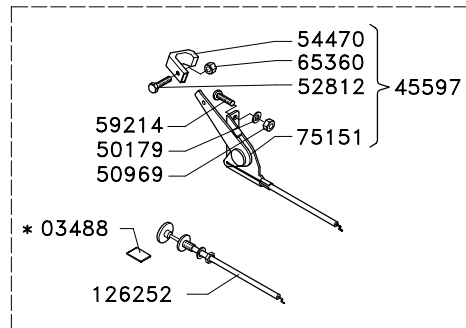

## CLIMBER 850

**BODY**  
**CARROZZERIA**  
**AUFBAU**  
**CARROSSERIE**  
**CARROCERÍA**

**126838**

**KOHLER 15,5HP**

**VANGUARD 16HP**

\* ITEM SUPPLIED WITH THE COMPLETE DECAL SHEET ONLY PART NUMBER 03464