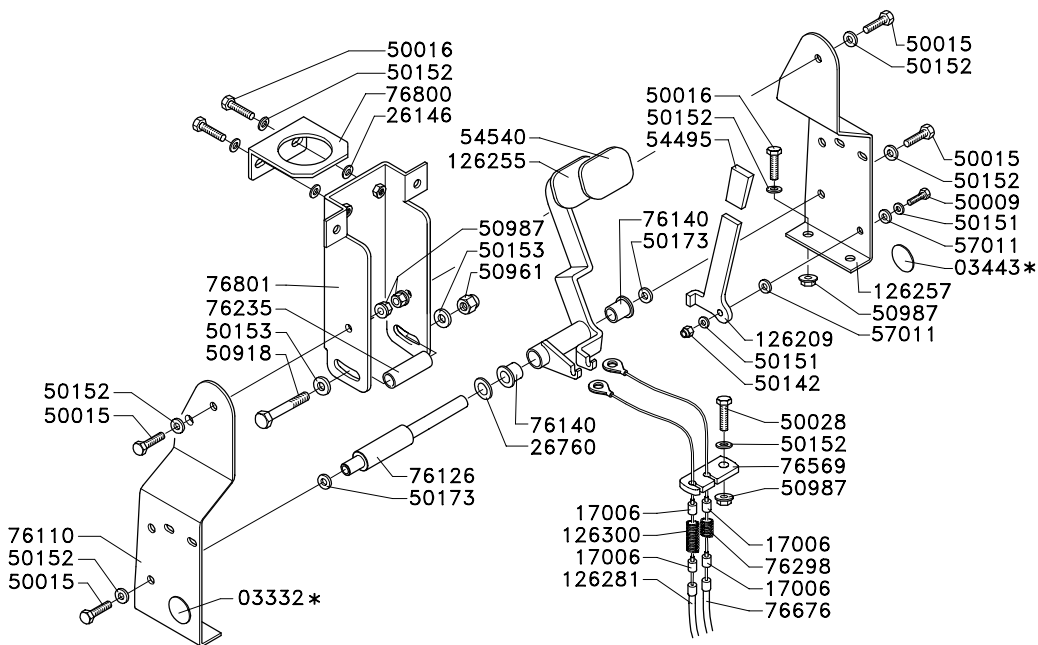

# Climber 850

**Grillo®**

**AGRIGARDEN  
MACHINES**

**SPARE PARTS BOOKLET**

\* ITEM SUPPLIED WITH THE COMPLETE DECAL SHEET ONLY PART NUMBER 03464

\* PARTICOLARE NON FORNITO SEPARATAMENTE FOGLIO DECALCOMANIE COMPLETO CODICE 03464

\* ITEM SUPPLIED WITH THE  
 COMPLETE DECAL SHEET ONLY  
 PART NUMBER 03464

\* PARTICOLARE NON FORNITO  
 SEPARATAMENTE  
 FOGLIO DECALCOMANIE  
 COMPLETO CODICE 03464

PNEUMATIC WHEELS PAIR  
 CODE 914422  
 COPPIA RUOTE GOMMA  
 CODICE 914422

## CLIMBER 850

**BODY**  
**CARROZZERIA**  
**AUFBAU**  
**CARROSSERIE**  
**CARROCERÍA**

**126838**

**KOHLER 15,5HP**

**VANGUARD 16HP**

\* ITEM SUPPLIED WITH THE COMPLETE DECAL SHEET ONLY PART NUMBER 03464