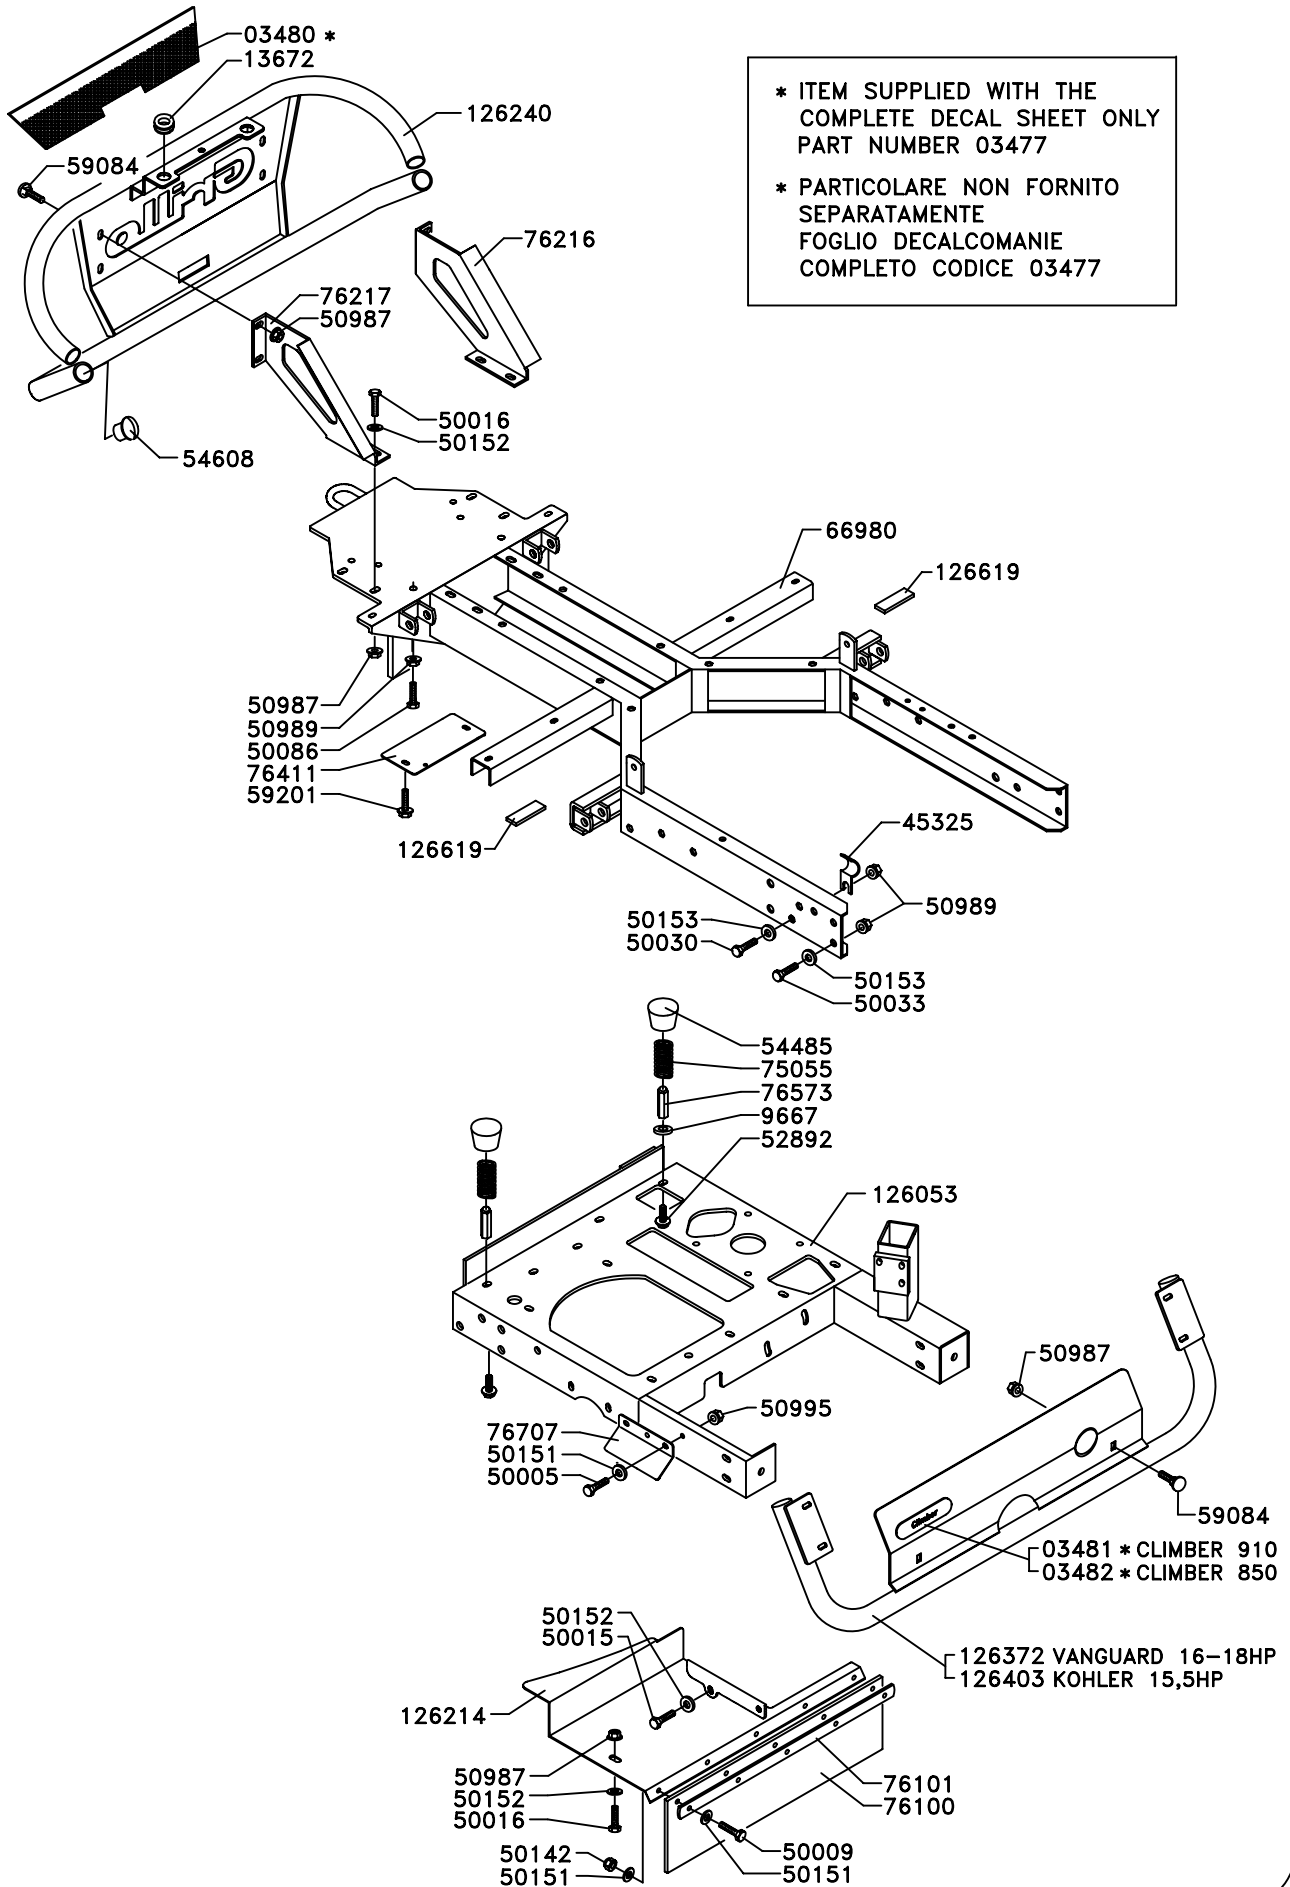

Grillo CLIMBER

FRAME
TELAIO
RAHMEN
CHASSIS
CHASIS

126828 2

* ITEM SUPPLIED WITH THE COMPLETE DECAL SHEET ONLY PART NUMBER 03477

* PARTICOLARE NON FORNITO SEPARATAMENTE FOGLIO DECALCOMANIE COMPLETO CODICE 03477