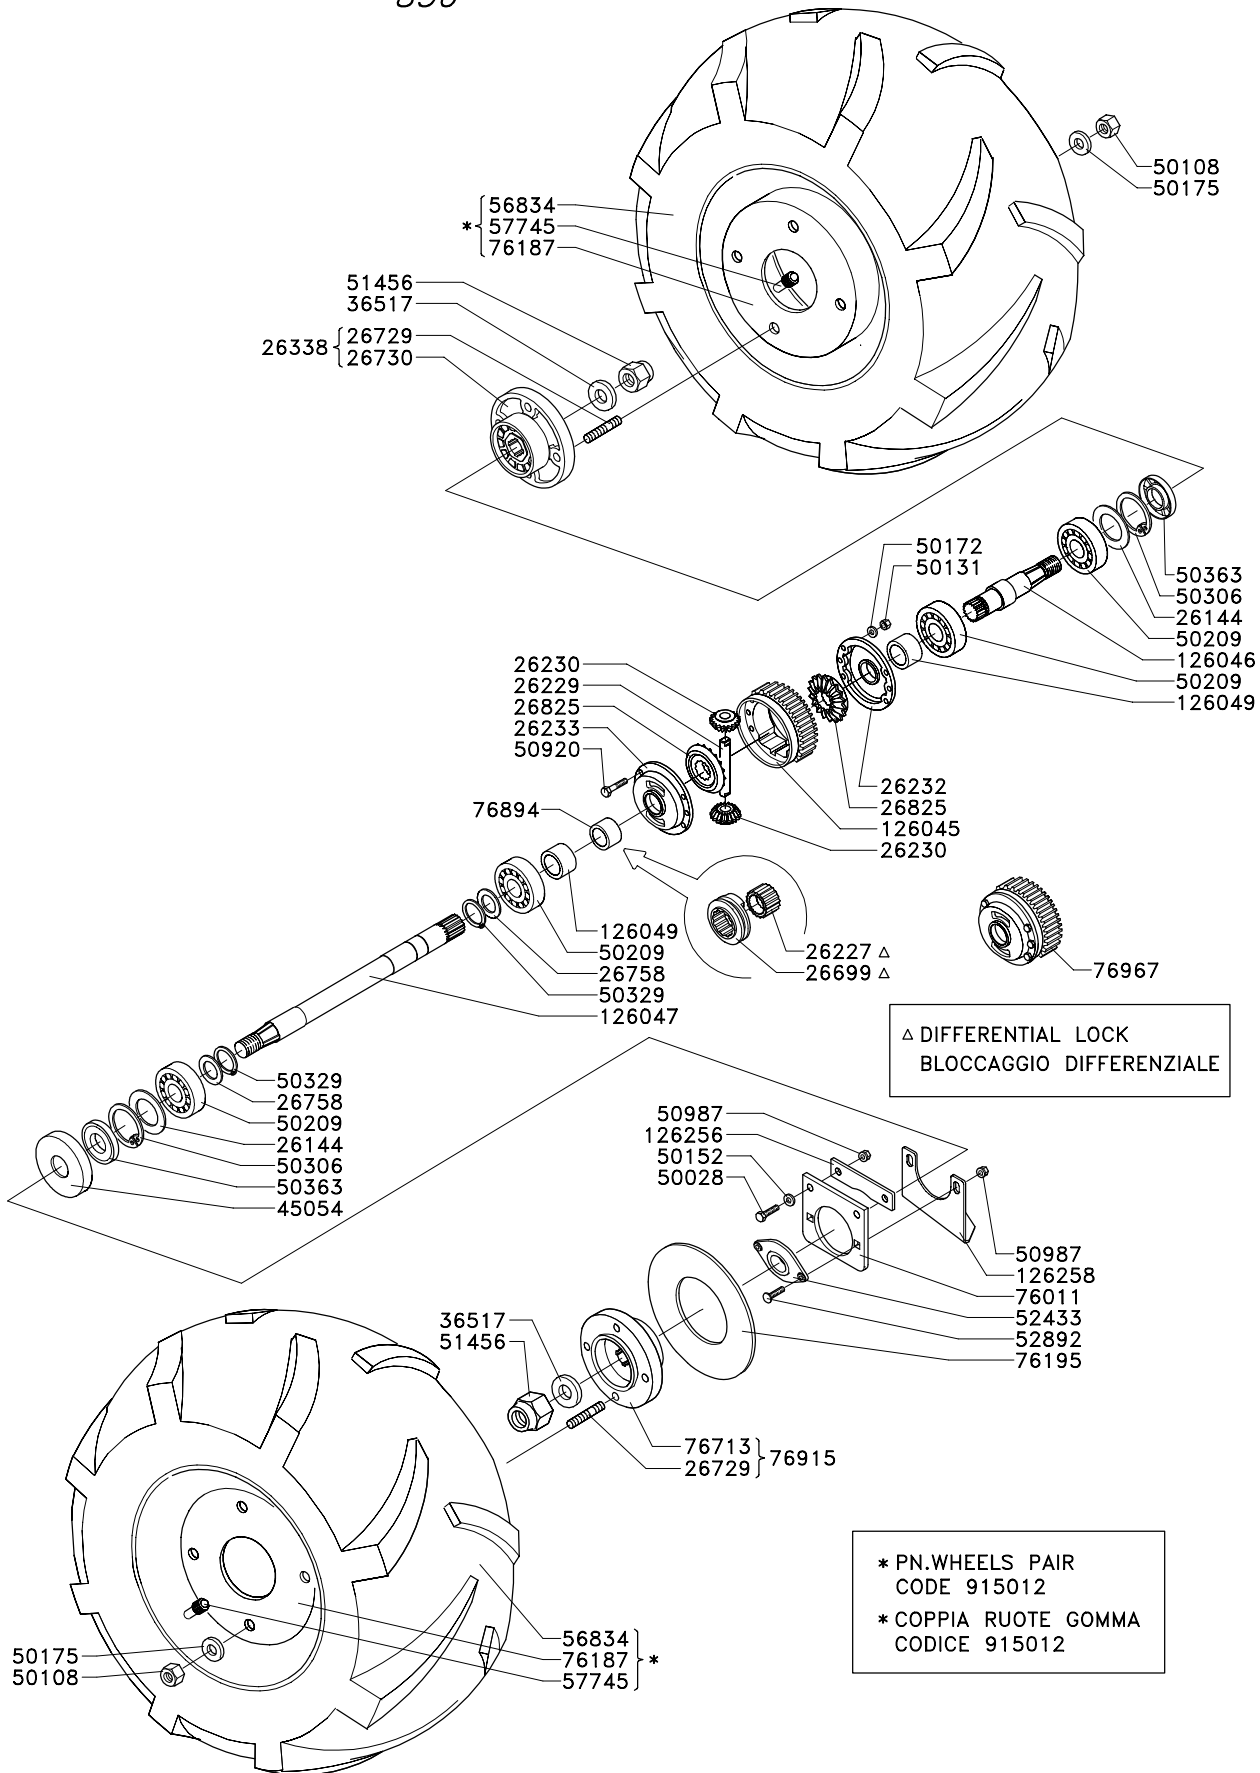

# Grillo CLIMBER

**FRAME**  
TELAIO  
RAHMEN  
CHASSIS  
CHASIS

**126828** 2

\* ITEM SUPPLIED WITH THE COMPLETE DECAL SHEET ONLY PART NUMBER 03477

\* PARTICOLARE NON FORNITO SEPARATAMENTE FOGLIO DECALCOMANIE COMPLETO CODICE 03477