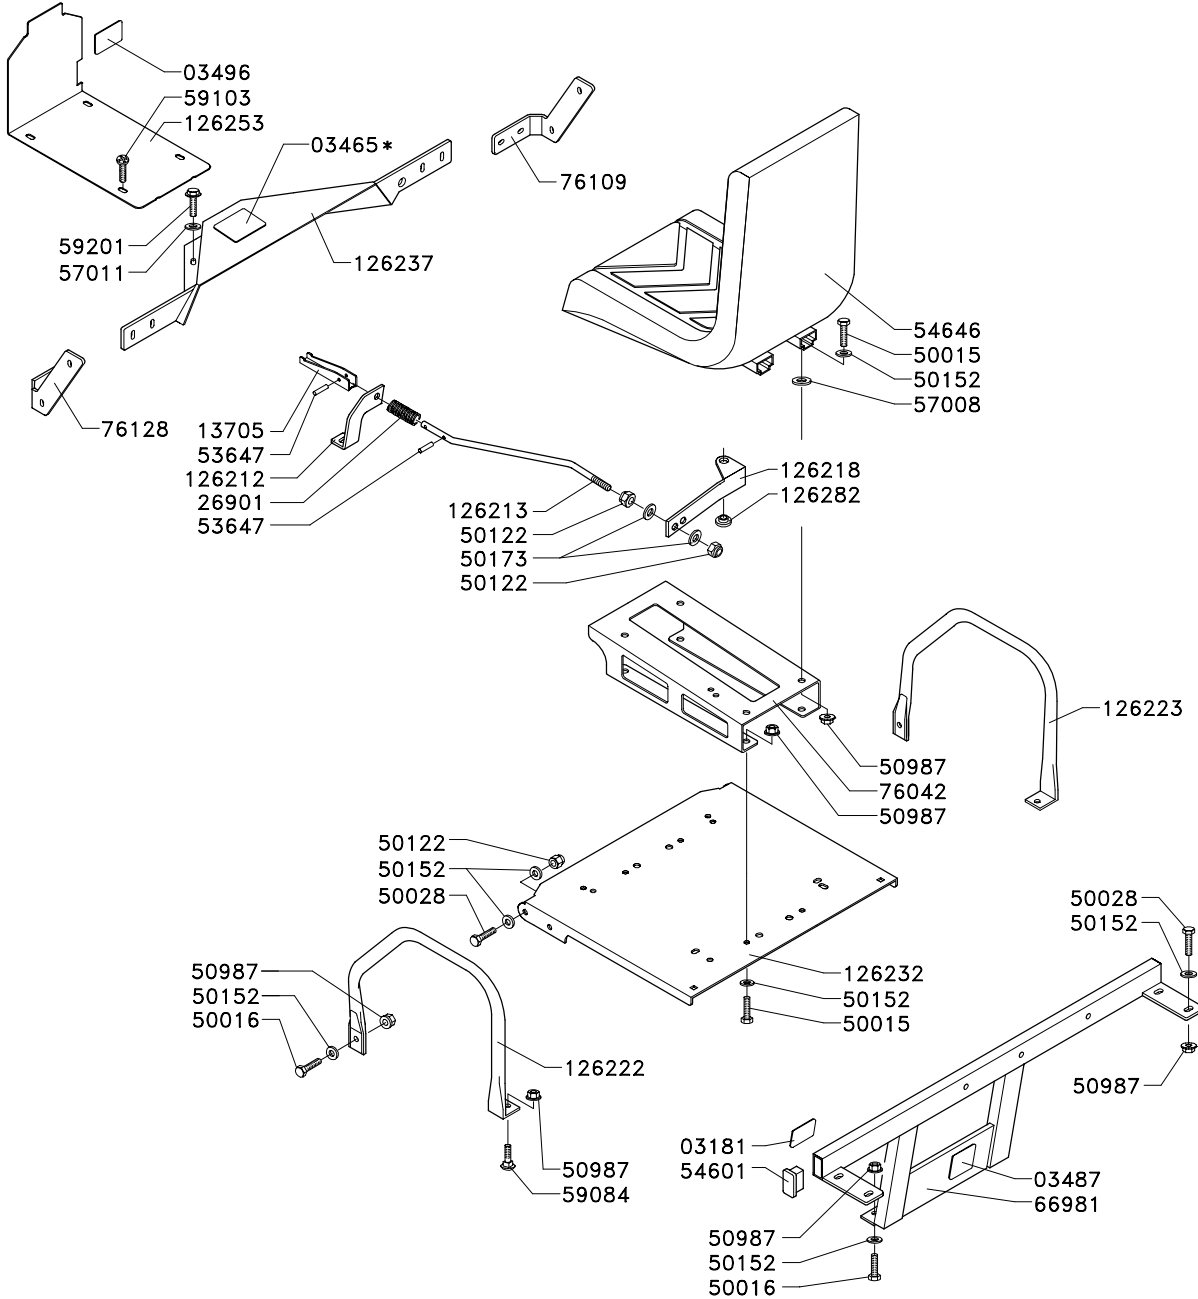

Grillo

CLIMBER₈₅₀

FRAME
TELAIO
RAHMEN
CHASSIS
CHASSIS

126832 1

* ITEM SUPPLIED WITH THE COMPLETE DECAL SHEET ONLY
PART NUMBER 03464

* PARTICOLARE NON FORNITO SEPARATAMENTE
FOGLIO DECALCOMANIE COMPLETO CODICE 03464