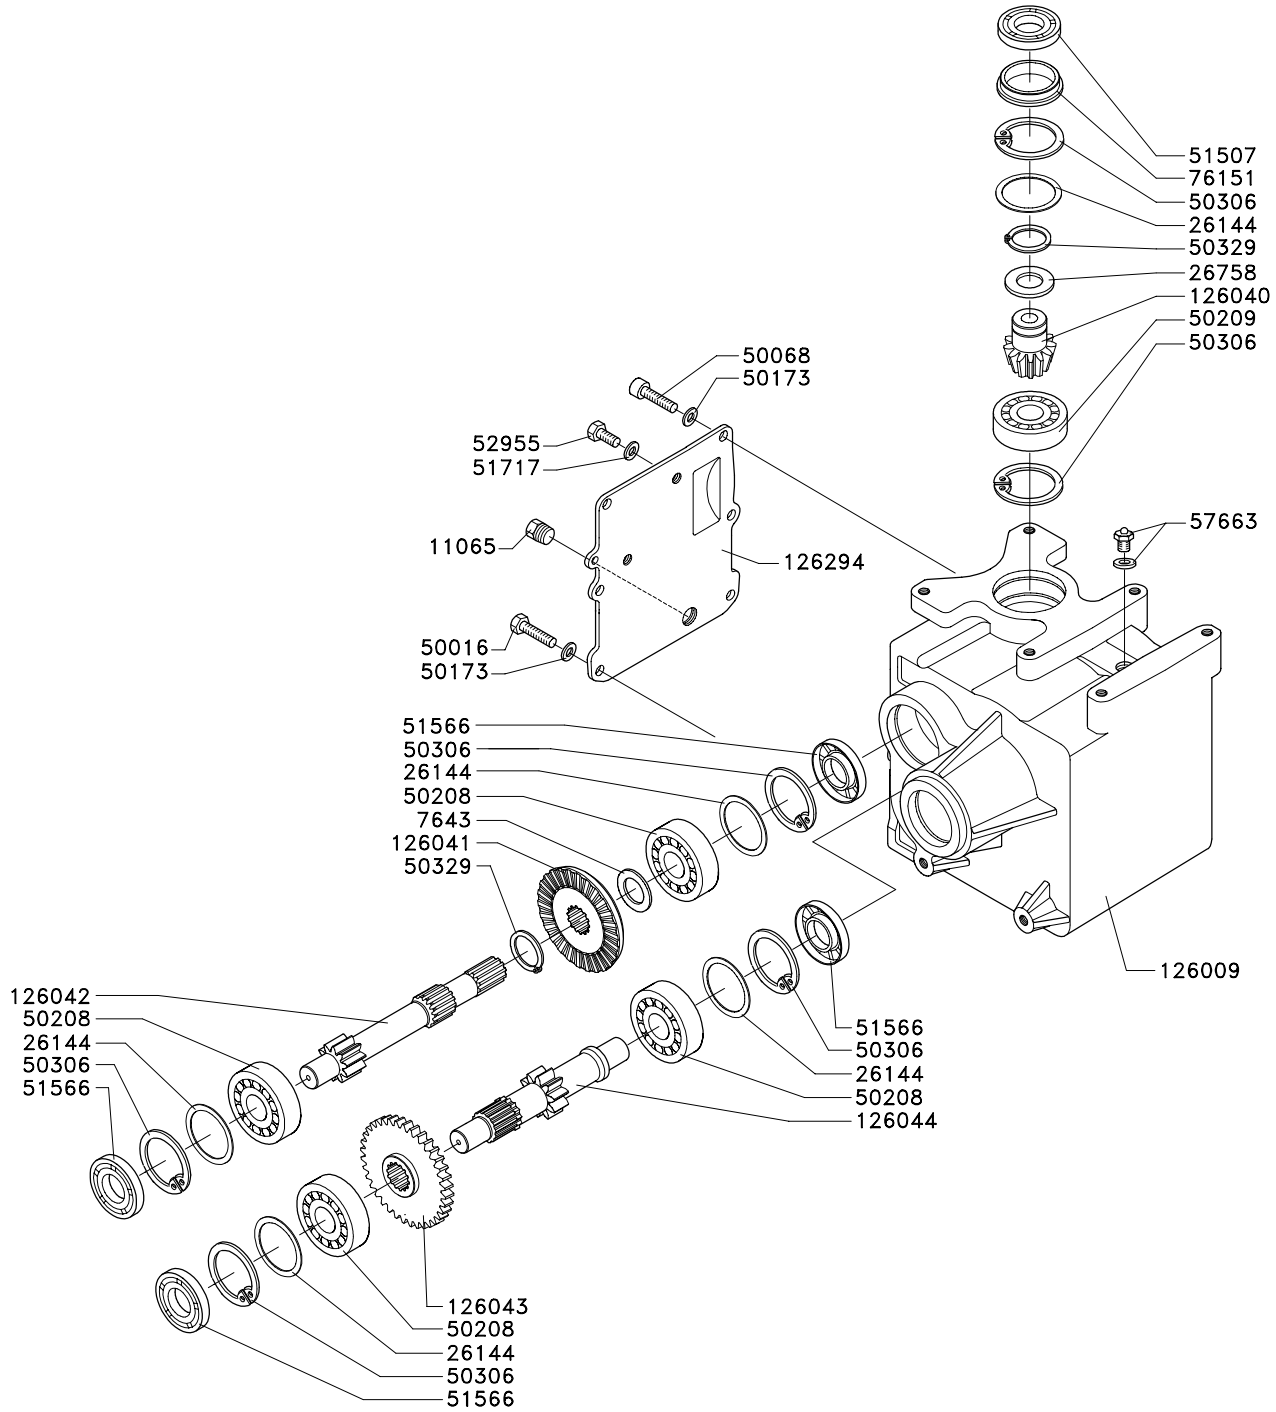

# Climber 850

**Grillo®**

**AGRIGARDEN  
MACHINES**

**SPARE PARTS BOOKLET**

\* ITEM SUPPLIED WITH THE COMPLETE DECAL SHEET ONLY PART NUMBER 03464

\* PARTICOLARE NON FORNITO SEPARATAMENTE FOGLIO DECALCOMANIE COMPLETO CODICE 03464

# Grillo CLIMBER

**FRAME**  
TELAIO  
RAHMEN  
CHASSIS  
CHASIS

**126828** 2

\* ITEM SUPPLIED WITH THE COMPLETE DECAL SHEET ONLY PART NUMBER 03477

\* PARTICOLARE NON FORNITO SEPARATAMENTE FOGLIO DECALCOMANIE COMPLETO CODICE 03477