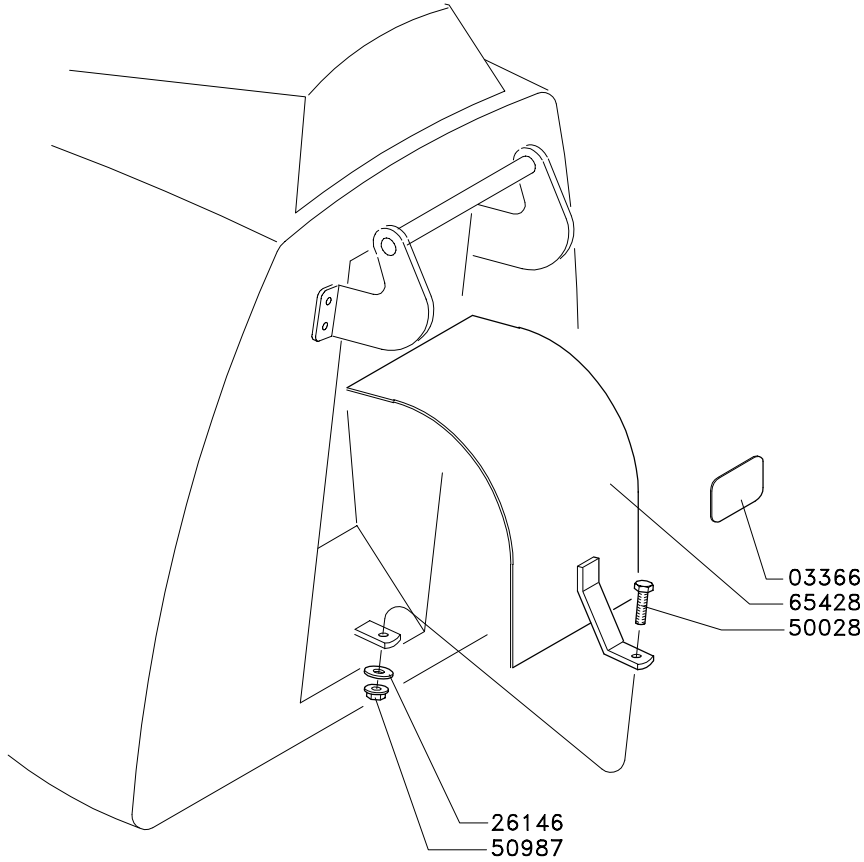

Grillo

KING-ROLLY

BAFFLER
DEFLETTORE
ABLENKER
DEFLECTEUR
DEFLECTOR

65812

977512