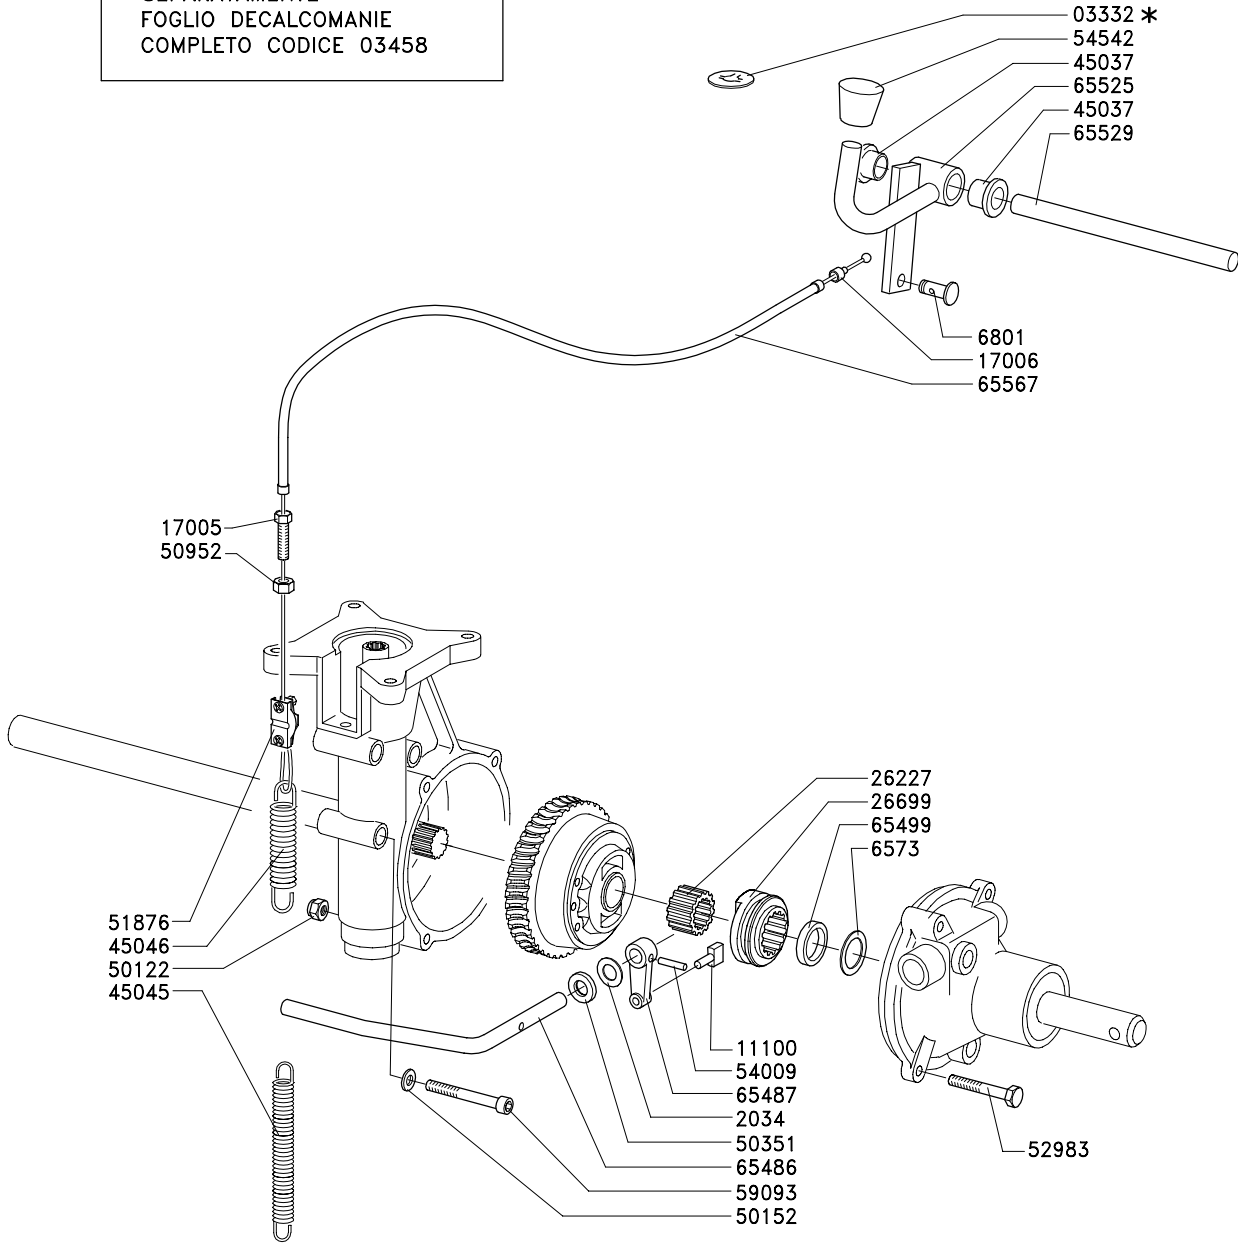

* ITEM SUPPLIED WITH THE COMPLETE DECAL SHEET ONLY
PART NUMBER 03458

* PARTICOLARE NON FORNITO SEPARATAMENTE
FOGLIO DECALCOMANIE COMPLETO CODICE 03458