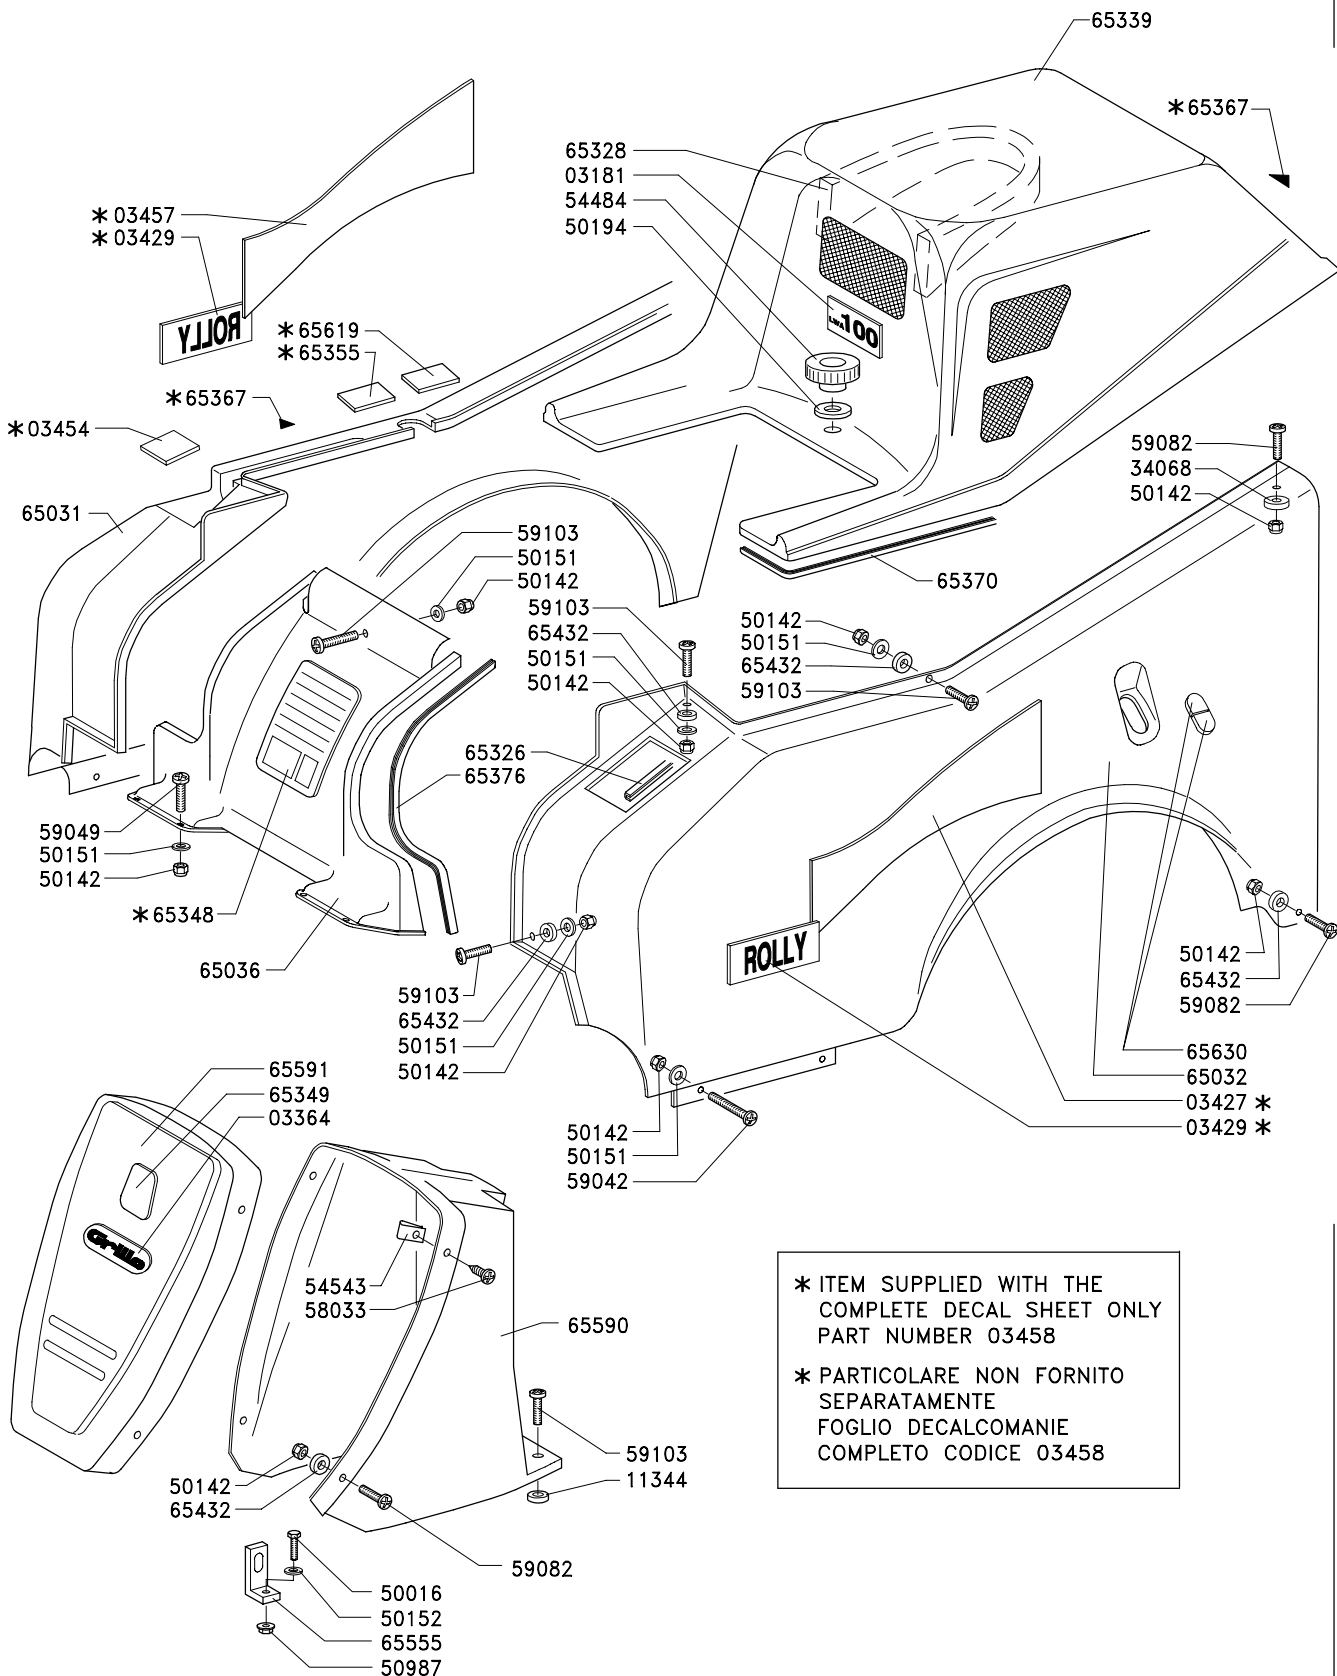

* ITEM SUPPLIED WITH THE COMPLETE DECAL SHEET ONLY
PART NUMBER 03458

* PARTICOLARE NON FORNITO SEPARATAMENTE
FOGLIO DECALCOMANIE COMPLETO CODICE 03458

Grillo

KING-ROLLY

CUTTING DECK LIFT SOLLEVAMENTO PIATTO MÄHEDECKAUFHEBUNG KIT DE RELEVAGE POUR TONDEUSE ELEVADOR PLATO

65803 1

* ITEM SUPPLIED WITH THE COMPLETE DECAL SHEET ONLY
PART NUMBER 03458

* PARTICOLARE NON FORNITO SEPARATAMENTE
FOGLIO DECALCOMANIE
COMPLETO CODICE 03458

Grillo

KING-ROLLY

BAFFLER
DEFLETTORE
ABLENKER
DEFLECTEUR
DEFLECTOR

* ITEM SUPPLIED WITH THE COMPLETE DECAL SHEET ONLY PART NUMBER 03458

* PARTICOLARE NON FORNITO SEPARATAMENTE FOGLIO DECALCOMANIE COMPLETO CODICE 03458

Grillo

KING-ROLLY

ELECTRICAL DISCHARGE BOX

CESTO RIBALTAMENTO ELETTRICO
KORB MIT ELEKTRISCHER KIPPUNG
RENVERSEMENT ELECTRIC DU BAC
CESTA CON VUELCO ELÉCTRICO

52812
 50967

30A 56525
 5A 56524
 52823
 50138
 *56491
 *56485
 52823
 50138

56530
 56491 *
 50138
 52823
 56665 30A

51310
 56523
 56584 *

* ITEM SUPPLIED WITH THE COMPLETE DECAL SHEET ONLY
PART NUMBER 03458