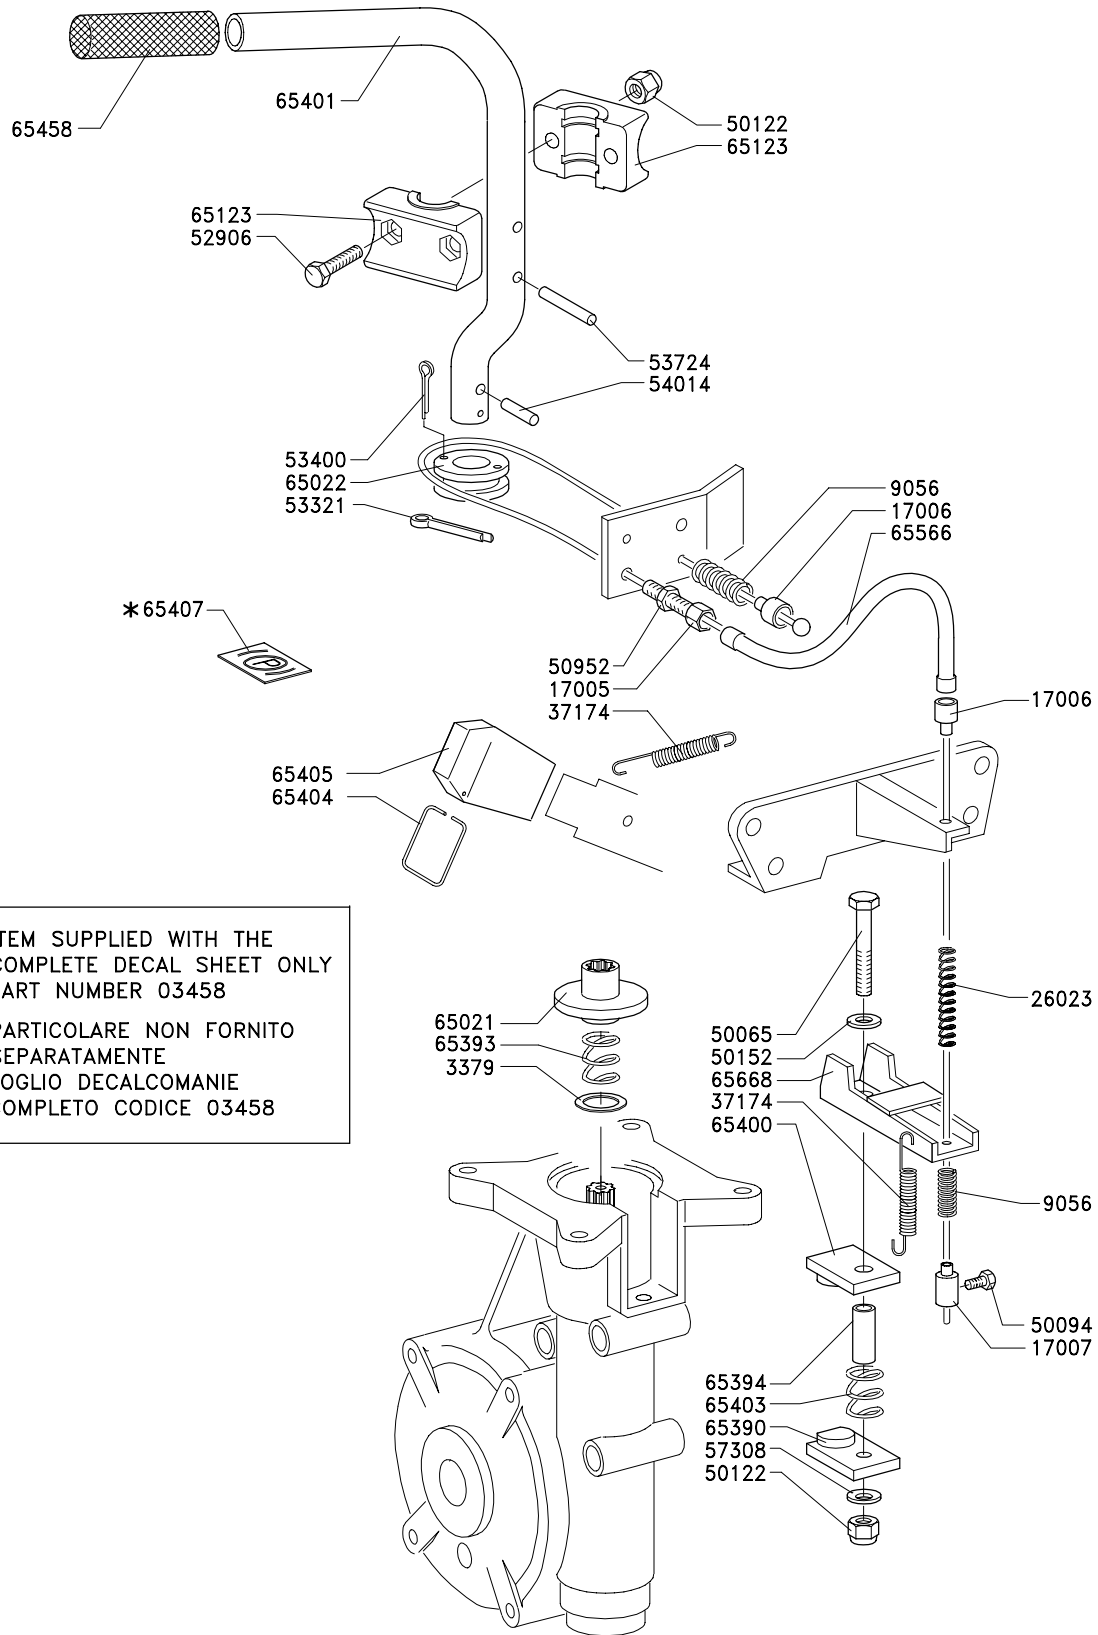

* ITEM SUPPLIED WITH THE COMPLETE DECAL SHEET ONLY PART NUMBER 03458

* PARTICOLARE NON FORNITO SEPARATAMENTE FOGLIO DECALCOMANIE COMPLETO CODICE 03458