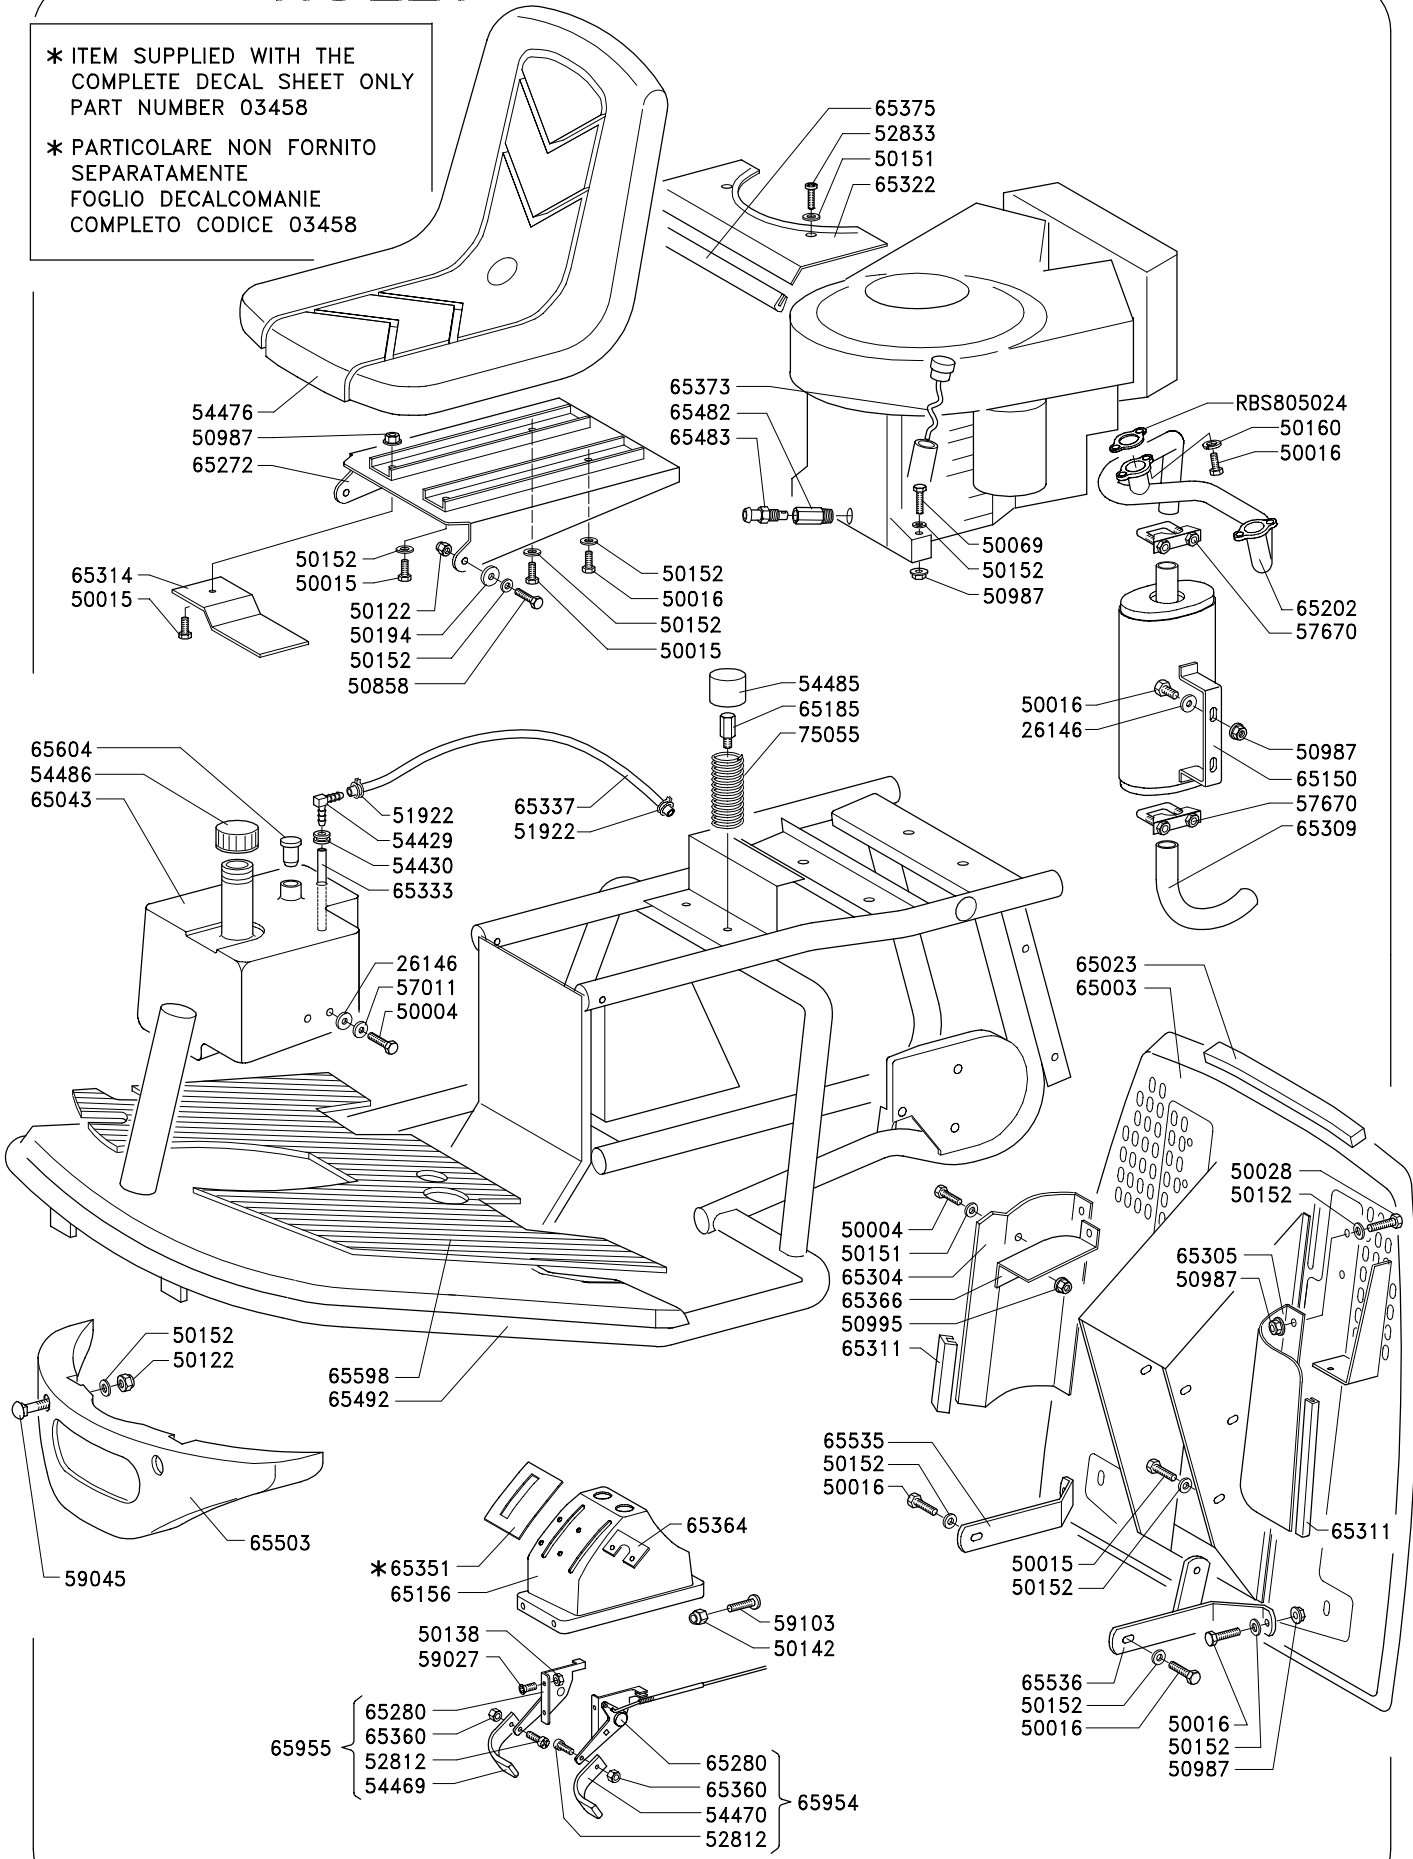

* ITEM SUPPLIED WITH THE COMPLETE DECAL SHEET ONLY
PART NUMBER 03458

* PARTICOLARE NON FORNITO SEPARATAMENTE
FOGLIO DECALCOMANIE COMPLETO CODICE 03458

Grillo

KING-ROLLY

CUTTING DECK LIFT SOLLEVAMENTO PIATTO MÄHEDECKAUFHEBUNG KIT DE RELEVAGE POUR TONDEUSE ELEVADOR PLATO

* ITEM SUPPLIED WITH THE COMPLETE DECAL SHEET ONLY PART NUMBER 03458

* PARTICOLARE NON FORNITO SEPARATAMENTE FOGLIO DECALCOMANIE COMPLETO CODICE 03458

Grillo

KING-ROLLY

ELECTRICAL DISCHARGE BOX

CESTO RIBALTAMENTO ELETTRICO
KORB MIT ELEKTRISCHER KIPPUNG
RENVERSEMENT ELECTRIC DU BAC
CESTA CON VUELCO ELÉCTRICO