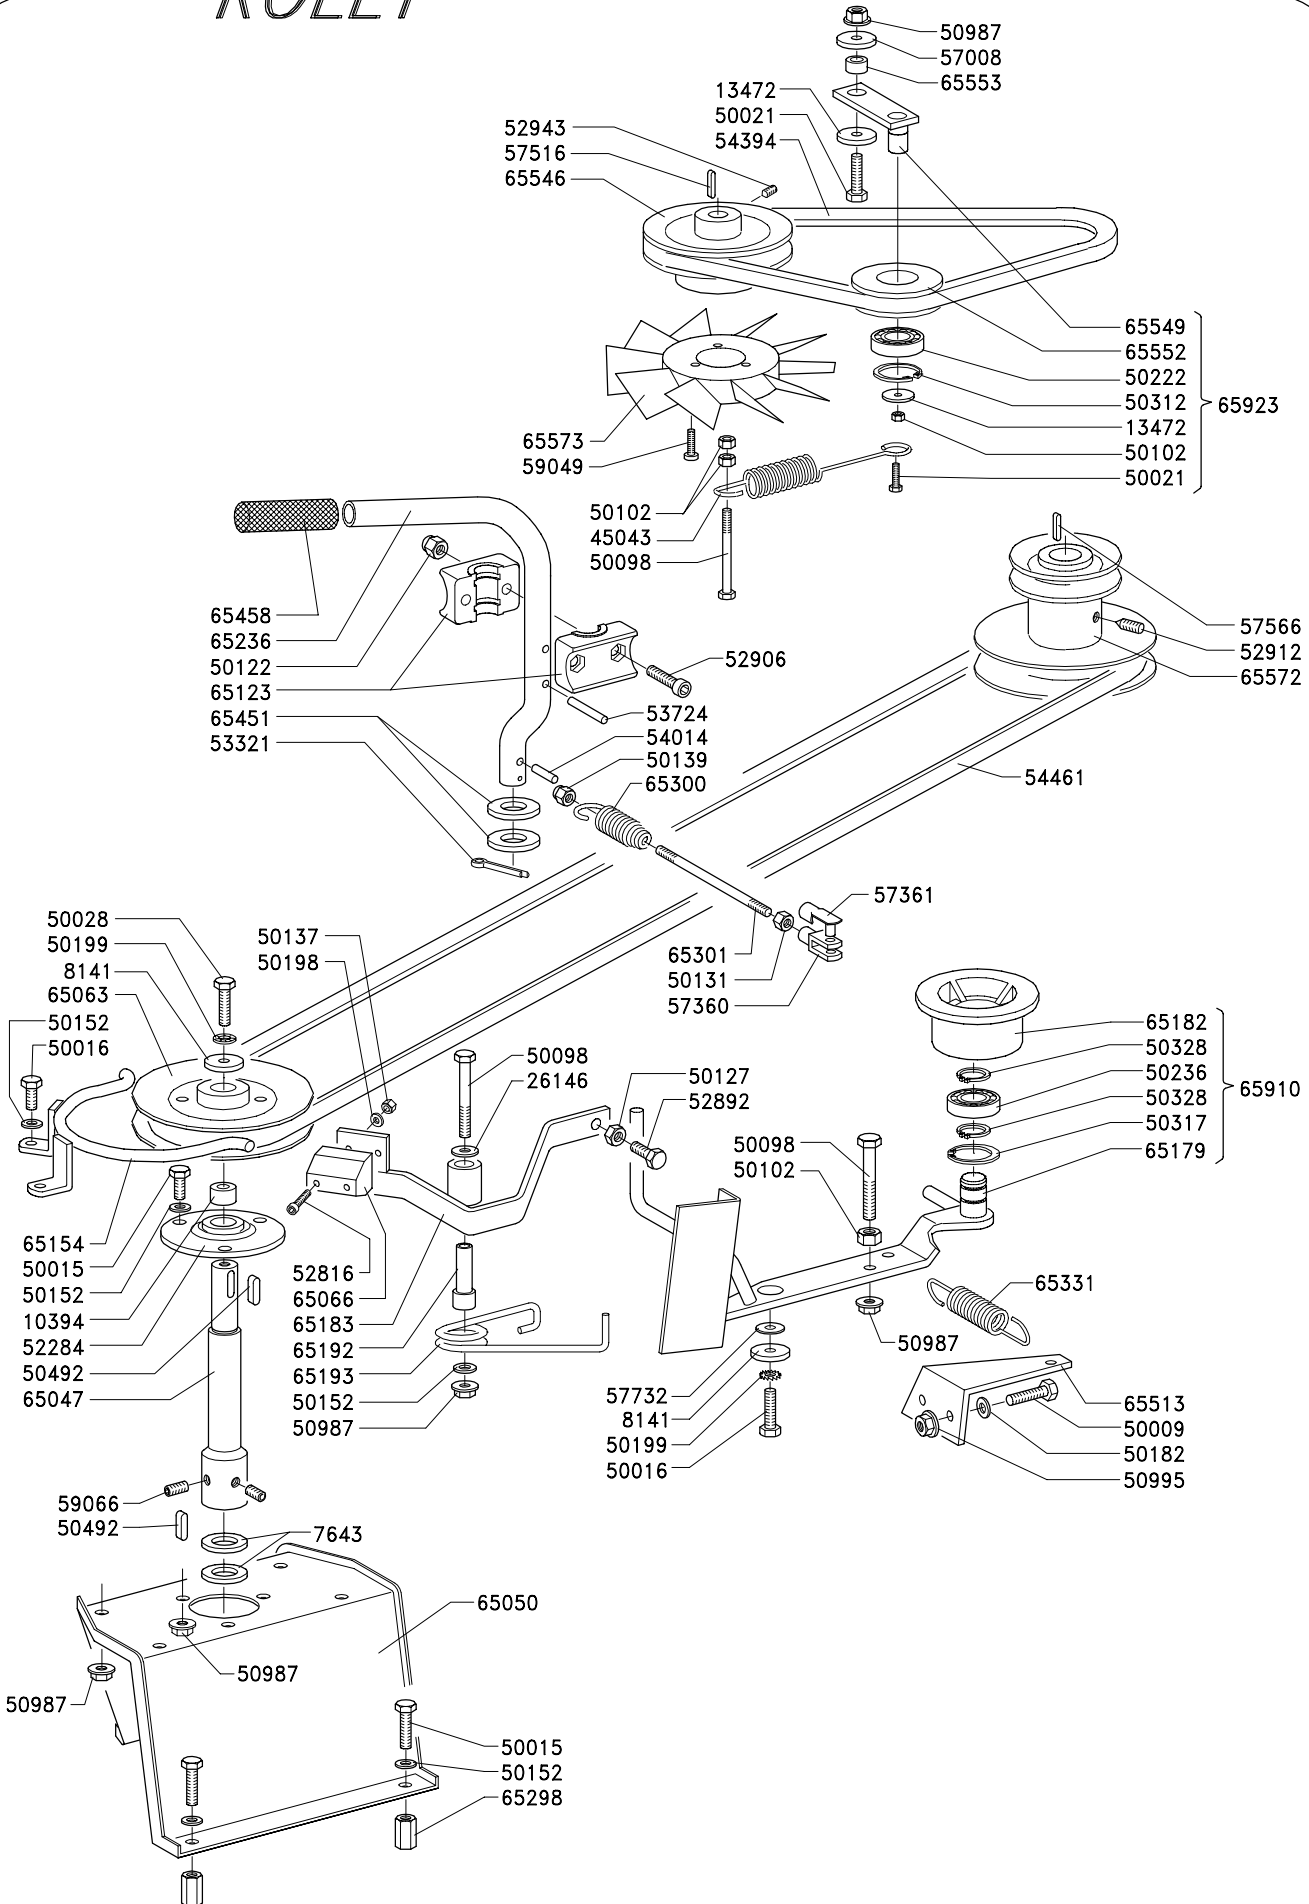

* ITEM SUPPLIED WITH THE COMPLETE DECAL SHEET ONLY
PART NUMBER 03458

* PARTICOLARE NON FORNITO SEPARATAMENTE
FOGLIO DECALCOMANIE COMPLETO CODICE 03458

Grillo

KING-ROLLY

CUTTING DECK LIFT SOLLEVAMENTO PIATTO MÄHEDECKAUFHEBUNG KIT DE RELEVAGE POUR TONDEUSE ELEVADOR PLATO

65803 1

* ITEM SUPPLIED WITH THE COMPLETE DECAL SHEET ONLY
PART NUMBER 03458

* PARTICOLARE NON FORNITO SEPARATAMENTE
FOGLIO DECALCOMANIE
COMPLETO CODICE 03458

Grillo

KING-ROLLY

BAFFLER
DEFLETTORE
ABLENKER
DEFLECTEUR
DEFLECTOR

Grillo

ROLLY

VANGUARD FRAME

TELAIO
RAHMEN
CHASSIS
CHASSIS

65822 1

* ITEM SUPPLIED WITH THE COMPLETE DECAL SHEET ONLY PART NUMBER 03458

* PARTICOLARE NON FORNITO SEPARATAMENTE FOGLIO DECALCOMANIE COMPLETO CODICE 03458

52812
 50967

30A 56525
 5A 56524
 52823
 50138
 *56491
 *56485
 52823
 50138

56530
 56491 *
 50138
 52823
 56665 30A

51310
 56523
 56584 *

* ITEM SUPPLIED WITH THE COMPLETE DECAL SHEET ONLY
PART NUMBER 03458