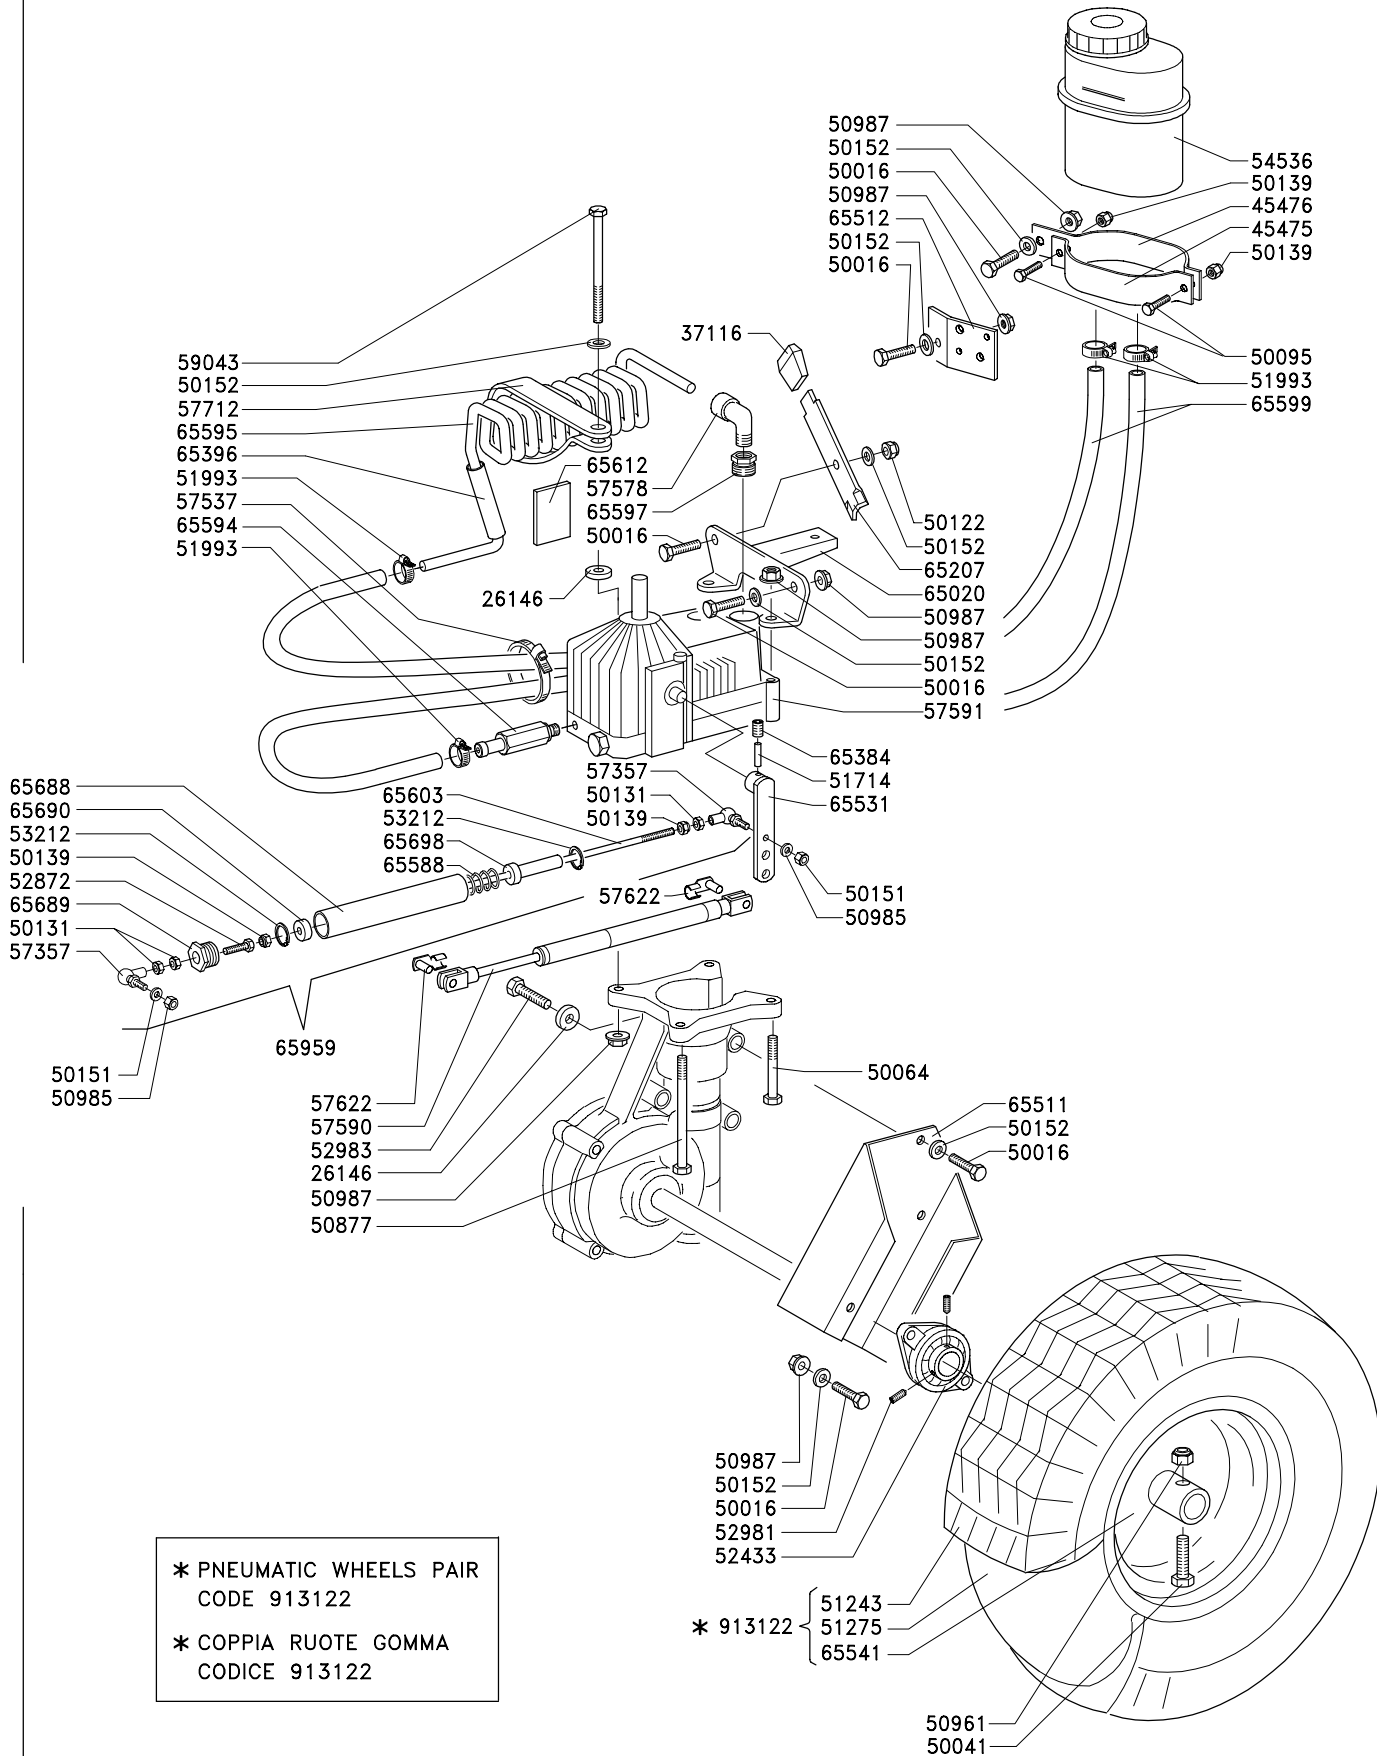

* PNEUMATIC WHEELS PAIR
CODE 913122
* COPPIA RUOTE GOMMA
CODICE 913122