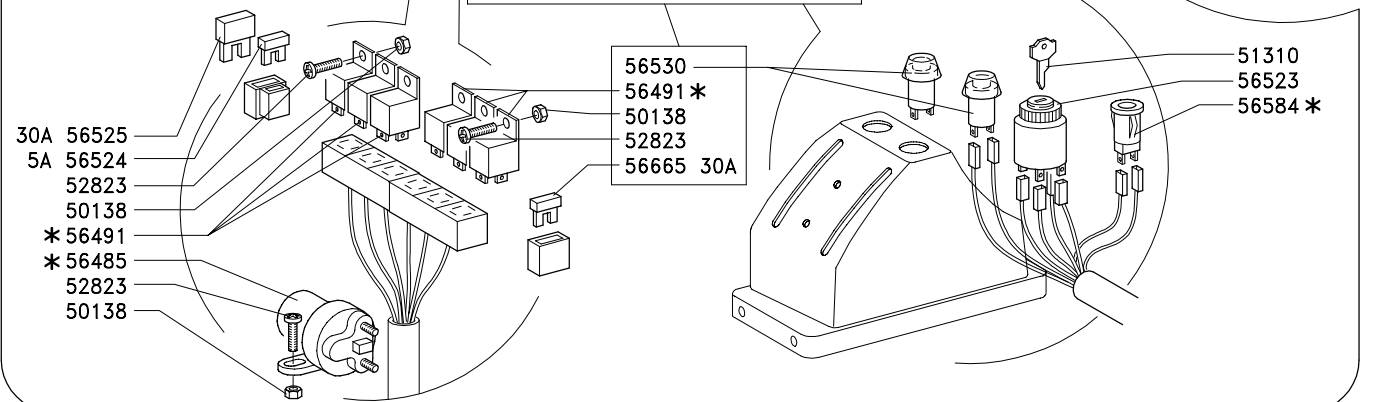

56527

50946
 57030

*56671
 57030
 51015

51462
 50198
 56526
 50197
 52813
 56522 *
 51462
 65363

52819
 50197
 *56535

GRASS HOLDER DUMPING SYSTEM
 RIBALTAMENTO CESTO
 KORBSKIPPVORRICHTUNG
 CAPOTAGE DU PANIER
 SISTEMA ELÉCTRICO VUELCO

52812
 50967

30A 56525
 5A 56524
 52823
 50138
 *56491
 *56485
 52823
 50138

56530
 56491 *
 50138
 52823
 56665 30A

51310
 56523
 56584 *

* ITEM SUPPLIED WITH THE COMPLETE DECAL SHEET ONLY
PART NUMBER 03458