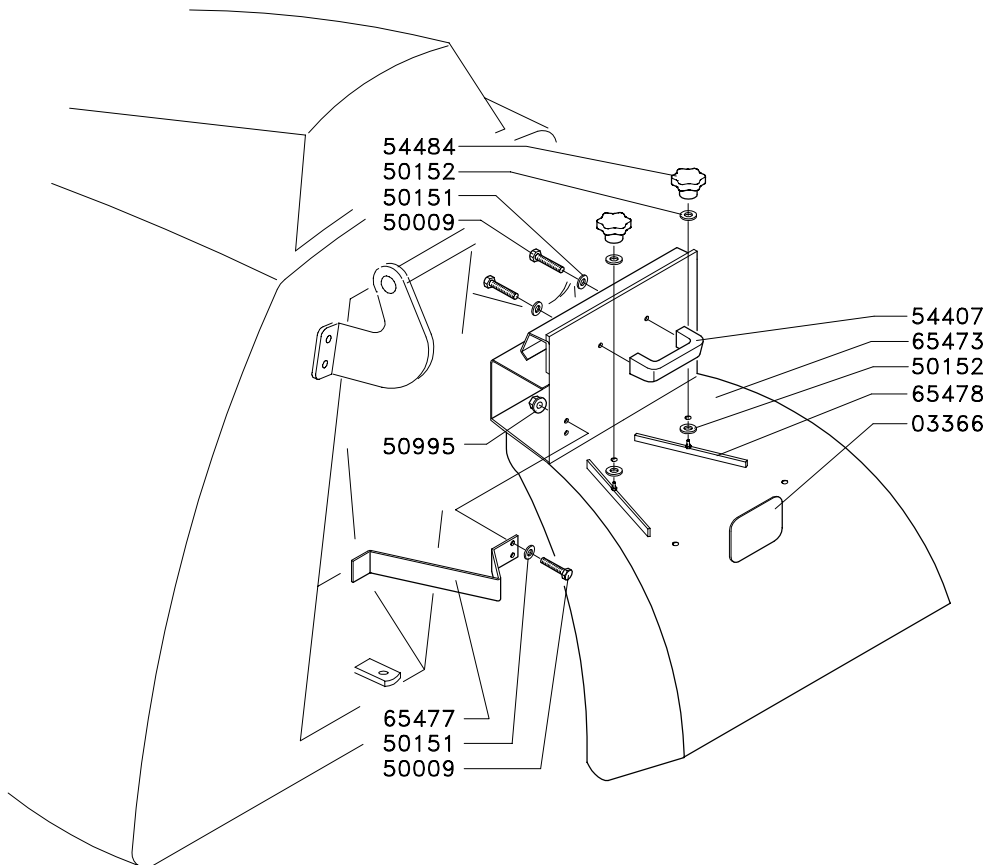

Grillo

KING-ROLLY

BAFFLER
DEFLETTORE
ABLENKER
DEFLECTEUR
DEFLECTOR

65812

977512

977611