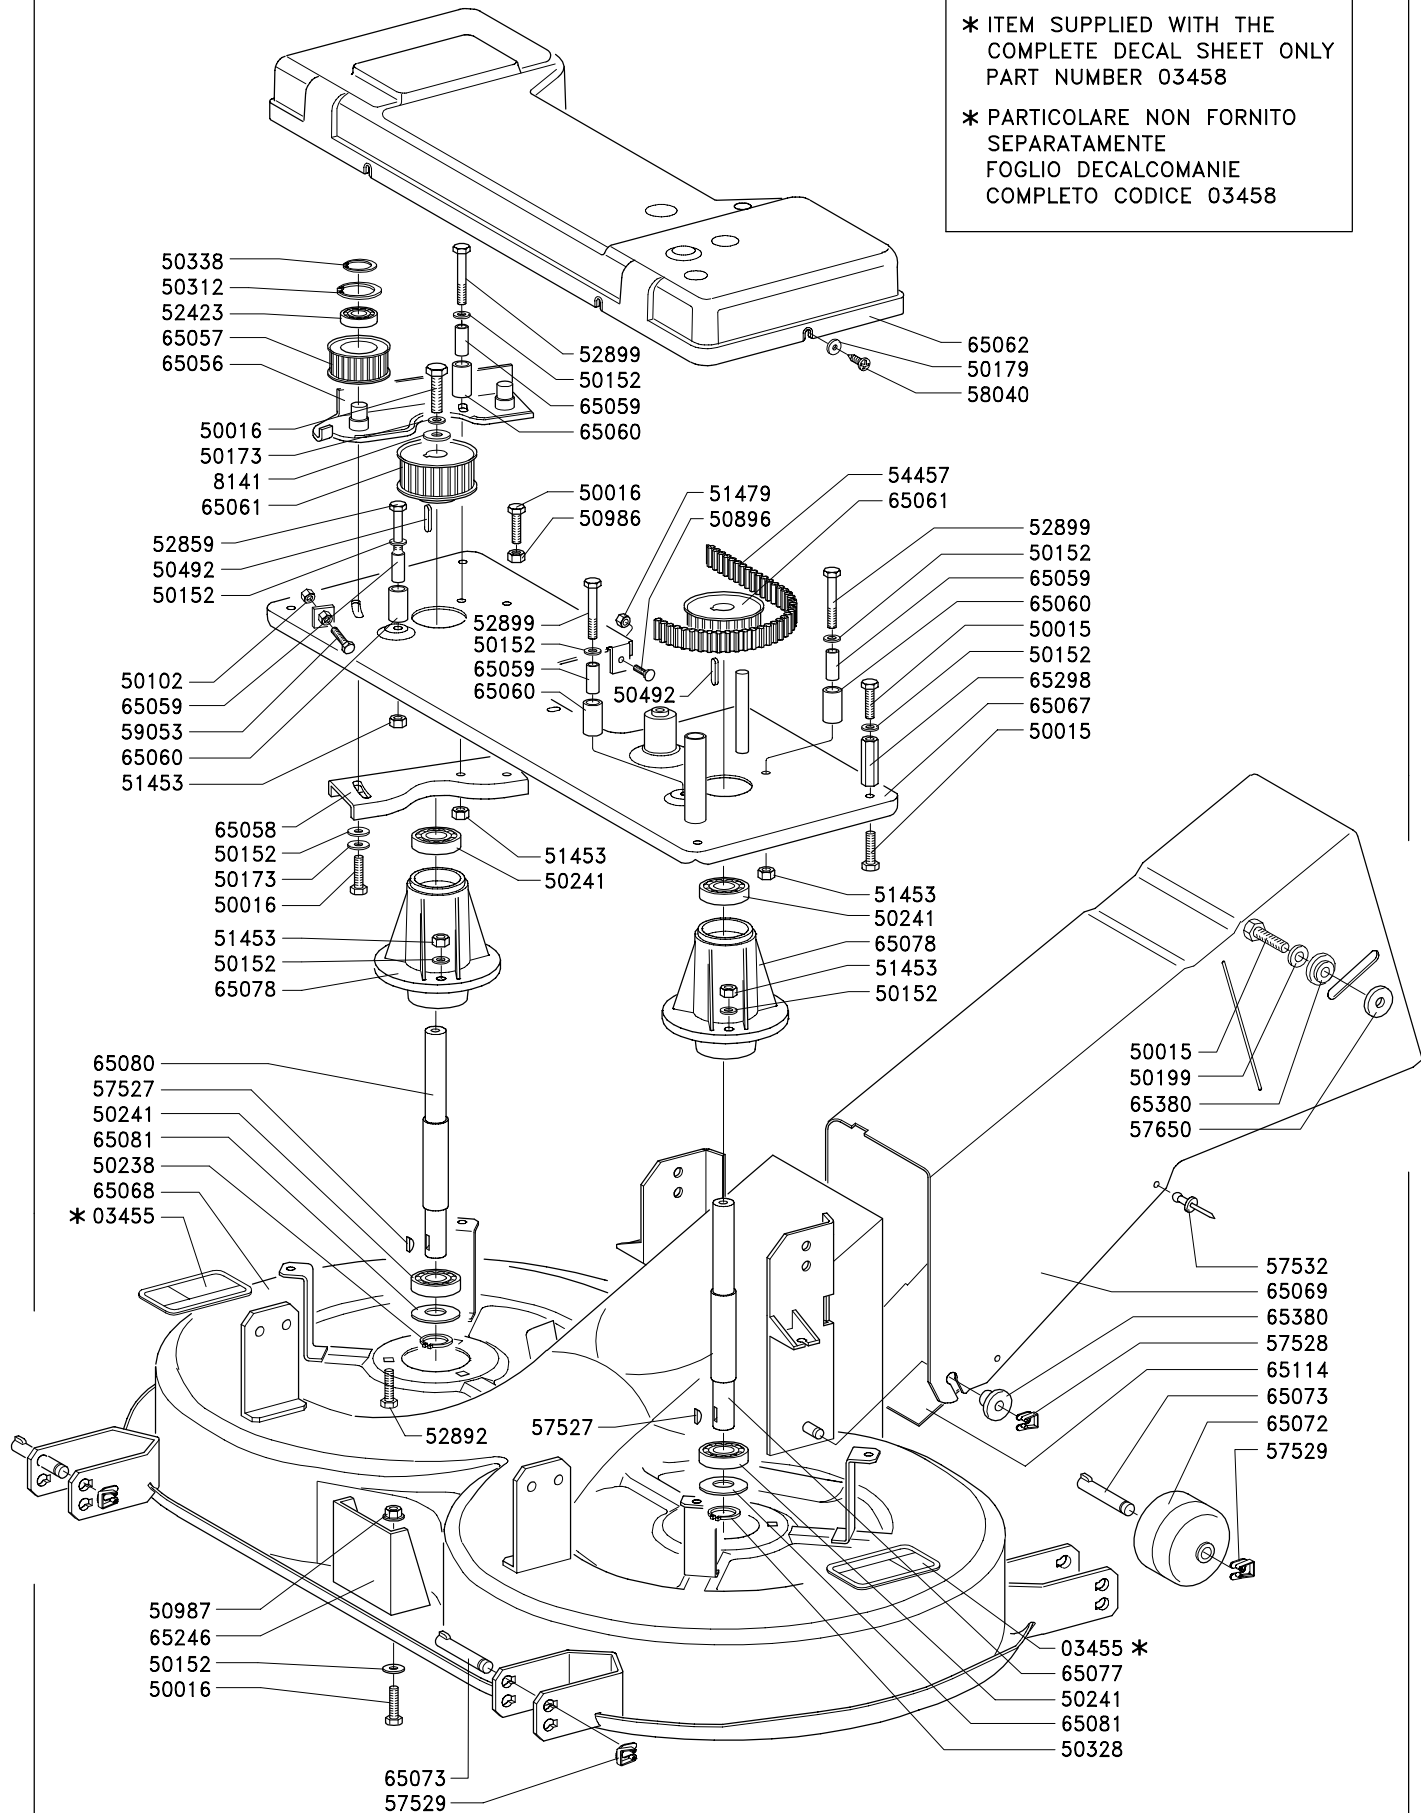

* ITEM SUPPLIED WITH THE COMPLETE DECAL SHEET ONLY
PART NUMBER 03458

* PARTICOLARE NON FORNITO SEPARATAMENTE
FOGLIO DECALCOMANIE COMPLETO CODICE 03458

Grillo

KING-ROLLY

CUTTING DECK LIFT SOLLEVAMENTO PIATTO MÄHEDECKAUFHEBUNG KIT DE RELEVAGE POUR TONDEUSE ELEVADOR PLATO

65803 1

* ITEM SUPPLIED WITH THE COMPLETE DECAL SHEET ONLY
PART NUMBER 03458

* PARTICOLARE NON FORNITO SEPARATAMENTE
FOGLIO DECALCOMANIE
COMPLETO CODICE 03458

Grillo

KING-ROLLY

BAFFLER
DEFLETTORE
ABLENKER
DEFLECTEUR
DEFLECTOR

Grillo

ROLLY

VANGUARD FRAME

TELAIO
RAHMEN
CHASSIS
CHASSIS

65822 1

* ITEM SUPPLIED WITH THE COMPLETE DECAL SHEET ONLY PART NUMBER 03458

* PARTICOLARE NON FORNITO SEPARATAMENTE FOGLIO DECALCOMANIE COMPLETO CODICE 03458

52812
 50967

30A 56525
 5A 56524
 52823
 50138
 *56491
 *56485
 52823
 50138

56530
 56491 *
 50138
 52823
 56665 30A

51310
 56523
 56584 *

* ITEM SUPPLIED WITH THE COMPLETE DECAL SHEET ONLY
PART NUMBER 03458