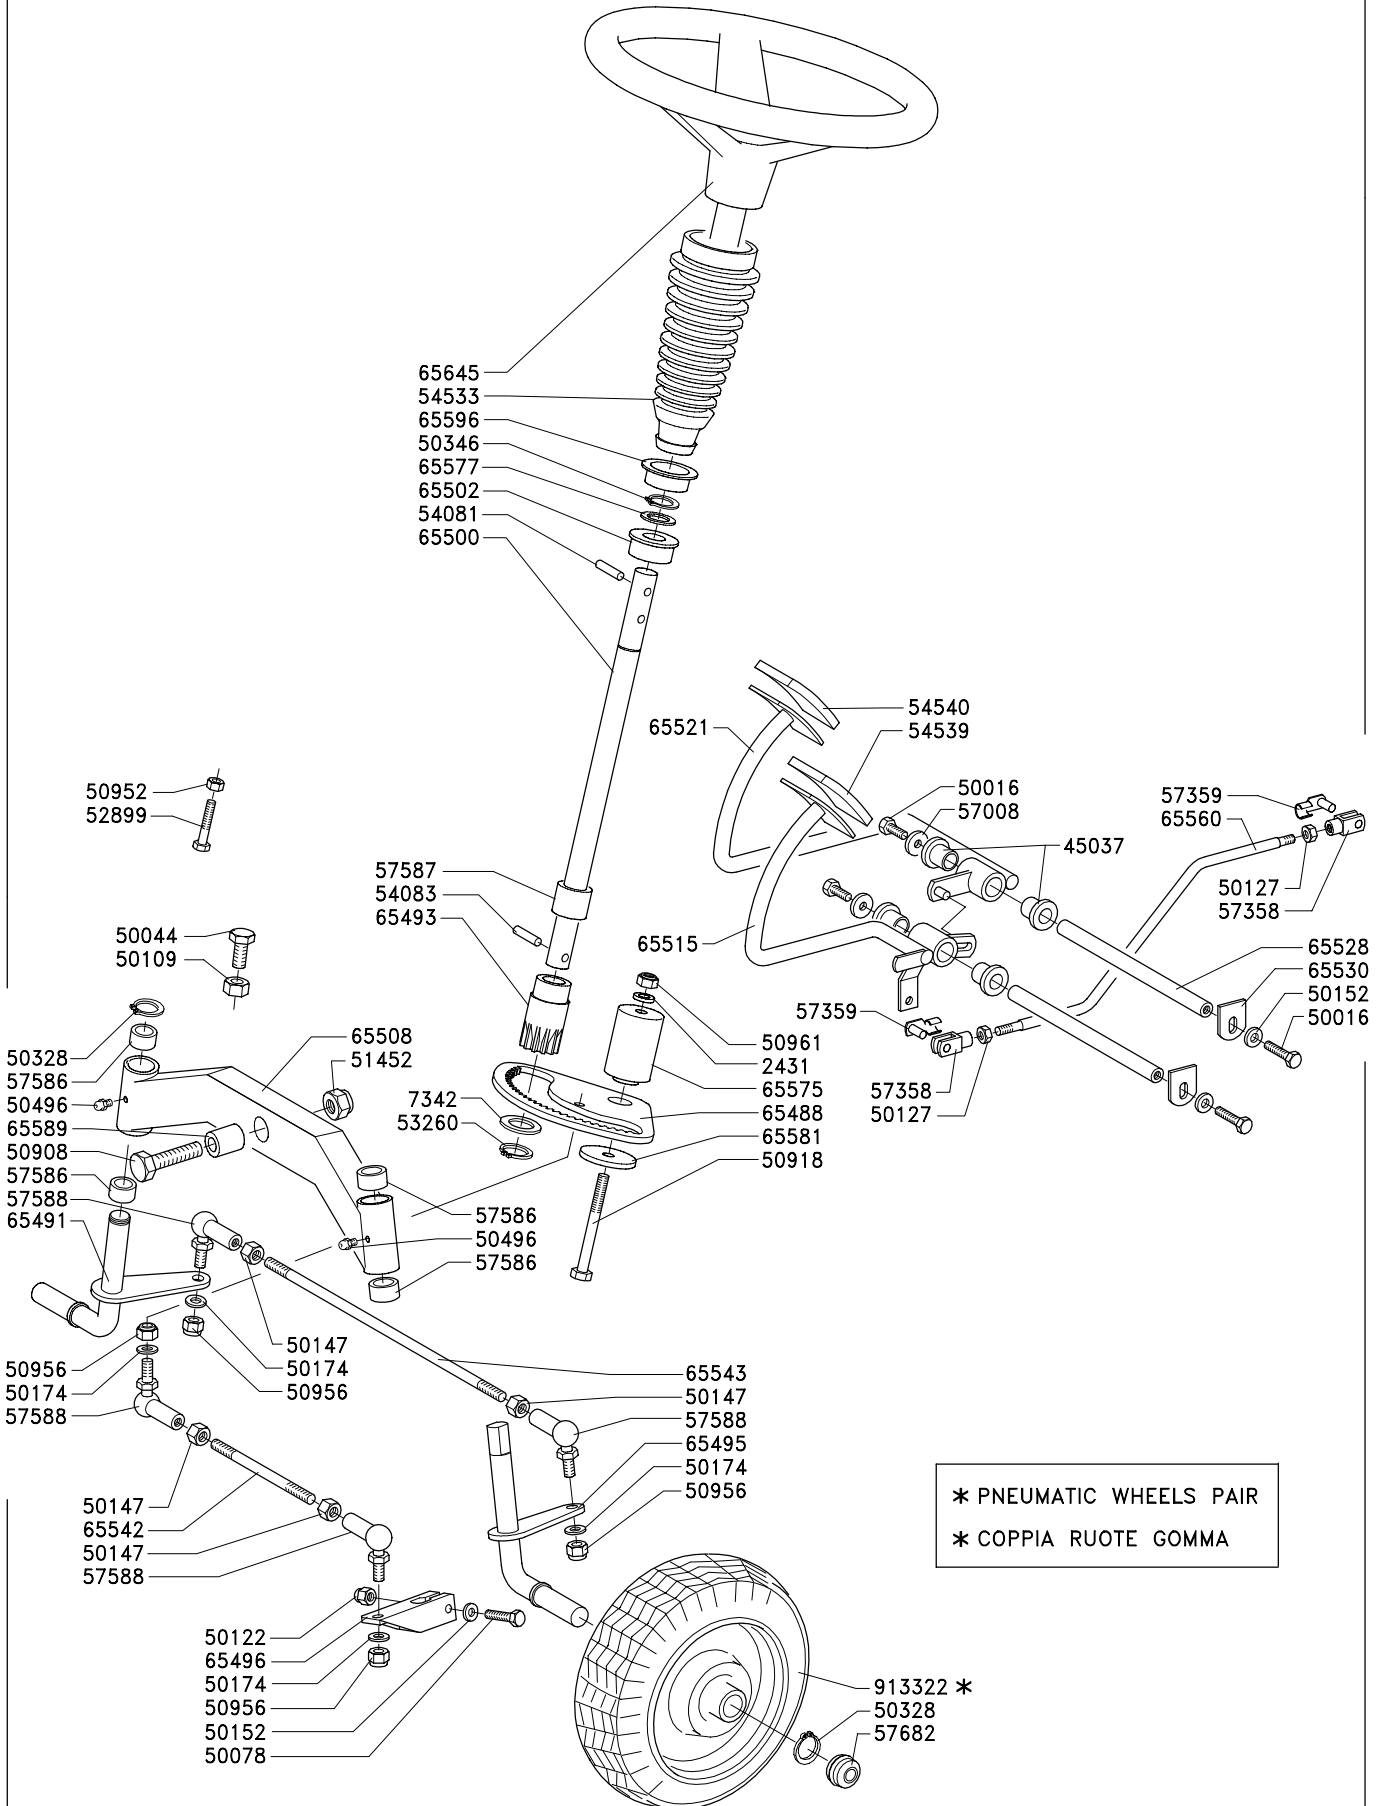

* ITEM SUPPLIED WITH THE COMPLETE DECAL SHEET ONLY
PART NUMBER 03458

* PARTICOLARE NON FORNITO SEPARATAMENTE
FOGLIO DECALCOMANIE COMPLETO CODICE 03458

Grillo

KING-ROLLY

CUTTING DECK LIFT SOLLEVAMENTO PIATTO MÄHEDECKAUFHEBUNG KIT DE RELEVAGE POUR TONDEUSE ELEVADOR PLATO

65803 1

* ITEM SUPPLIED WITH THE COMPLETE DECAL SHEET ONLY
PART NUMBER 03458

* PARTICOLARE NON FORNITO SEPARATAMENTE
FOGLIO DECALCOMANIE
COMPLETO CODICE 03458

Grillo

KING-ROLLY

BAFFLER
DEFLETTORE
ABLENKER
DEFLECTEUR
DEFLECTOR

65812

977512

977611

* PNEUMATIC WHEELS PAIR
CODE 913122
* COPPIA RUOTE GOMMA
CODICE 913122

Grillo

ROLLY

TYRES AXLE
ASSE RUOTE
RÄDERSACHSE
ESSIEN DE ROUES
EJE RUEDAS

65819

52812
 50967

30A 56525
 5A 56524
 52823
 50138
 *56491
 *56485
 52823
 50138

56530
 56491 *
 50138
 52823
 56665 30A

51310
 56523
 56584 *

* ITEM SUPPLIED WITH THE COMPLETE DECAL SHEET ONLY
PART NUMBER 03458