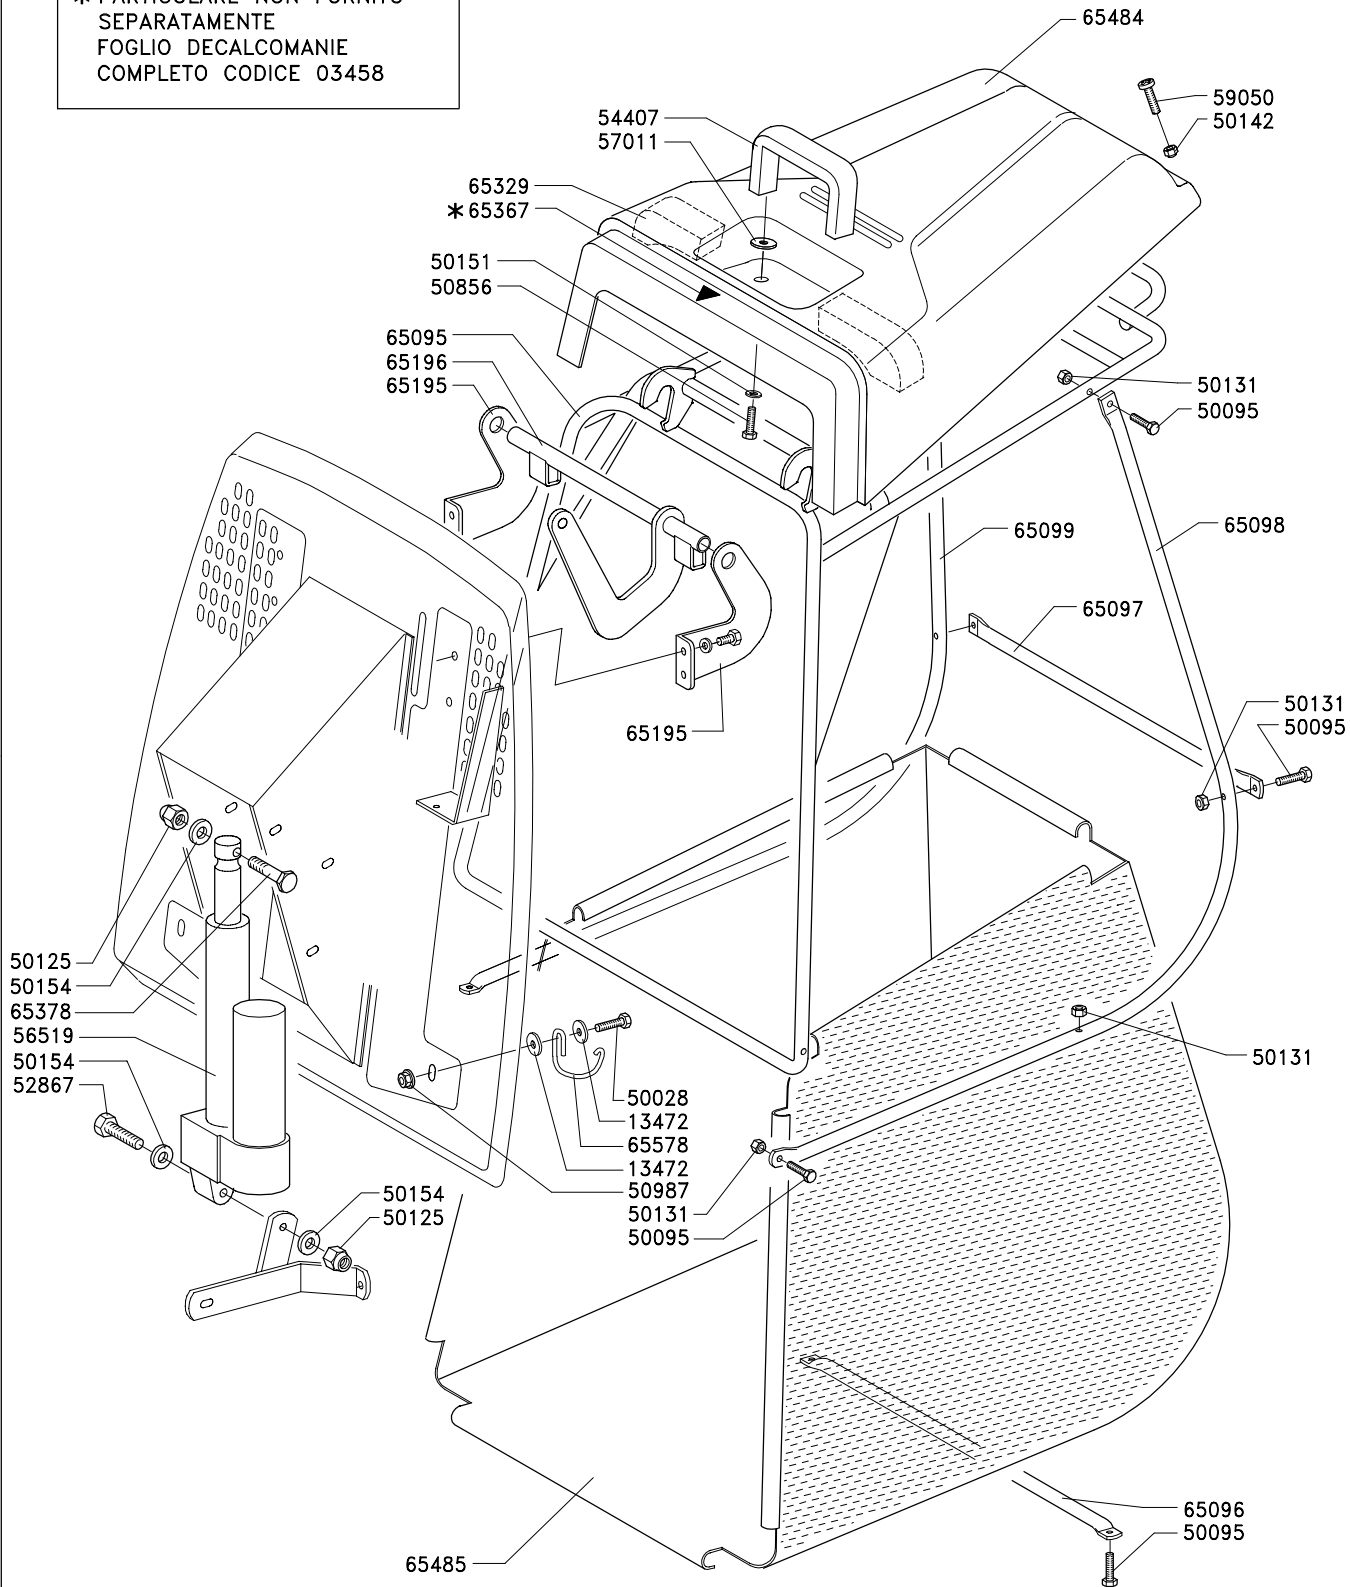

Grillo

KING-ROLLY

ELECTRICAL DISCHARGE BOX

CESTO RIBALTAMENTO ELETTRICO
KORB MIT ELEKTRISCHER KIPPUNG
RENVERSEMENT ELECTRIC DU BAC
CESTA CON VUELCO ELÉCTRICO

65825 2

* ITEM SUPPLIED WITH THE
COMPLETE DECAL SHEET ONLY
PART NUMBER 03458

* PARTICOLARE NON FORNITO
SEPARATAMENTE
FOGLIO DECALCOMANIE
COMPLETO CODICE 03458