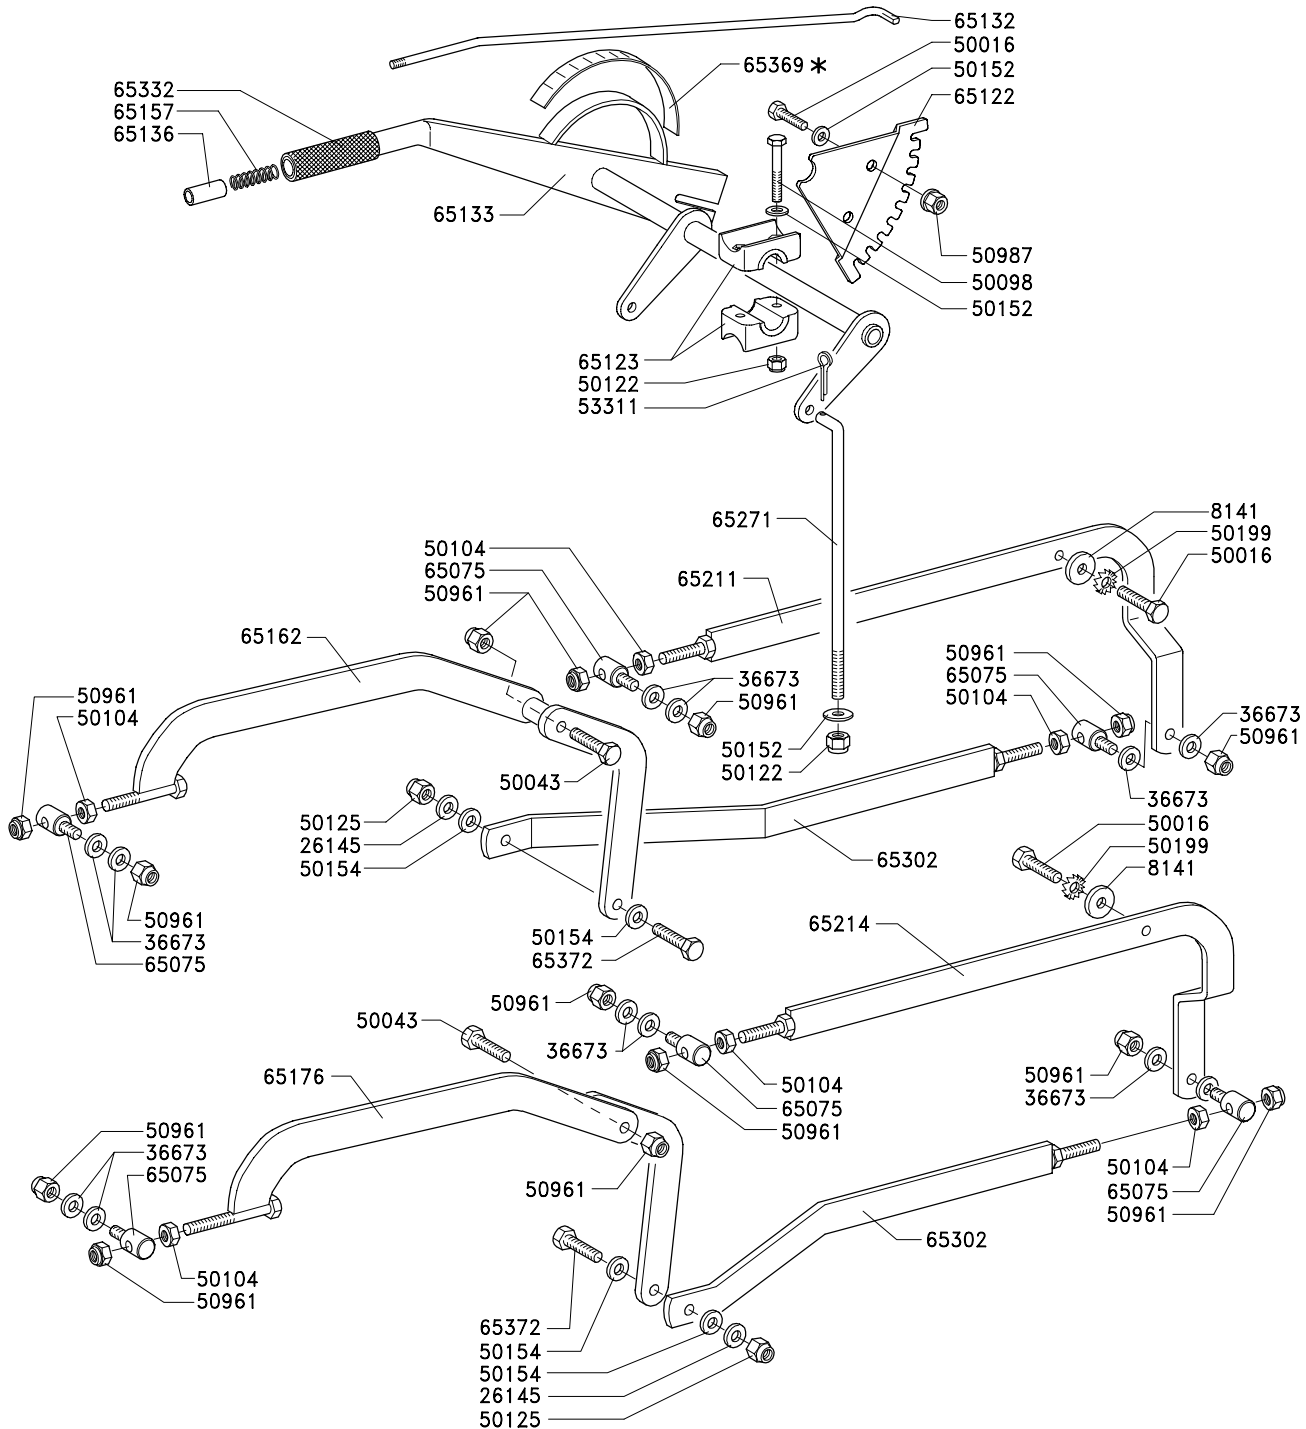

* ITEM SUPPLIED WITH THE COMPLETE DECAL SHEET ONLY
PART NUMBER 03458

* PARTICOLARE NON FORNITO SEPARATAMENTE
FOGLIO DECALCOMANIE COMPLETO CODICE 03458

Grillo

KING-ROLLY

CUTTING DECK LIFT SOLLEVAMENTO PIATTO MÄHEDECKAUFHEBUNG KIT DE RELEVAGE POUR TONDEUSE ELEVADOR PLATO

65803 1

* ITEM SUPPLIED WITH THE COMPLETE DECAL SHEET ONLY
PART NUMBER 03458

* PARTICOLARE NON FORNITO SEPARATAMENTE
FOGLIO DECALCOMANIE
COMPLETO CODICE 03458

Grillo

KING-ROLLY

BAFFLER
DEFLETTORE
ABLENKER
DEFLECTEUR
DEFLECTOR

Grillo

ROLLY

VANGUARD FRAME

TELAIO
RAHMEN
CHASSIS
CHASSIS

65822 1

* ITEM SUPPLIED WITH THE COMPLETE DECAL SHEET ONLY PART NUMBER 03458

* PARTICOLARE NON FORNITO SEPARATAMENTE FOGLIO DECALCOMANIE COMPLETO CODICE 03458

52812
 50967

30A 56525
 5A 56524
 52823
 50138
 *56491
 *56485
 52823
 50138

56530
 56491 *
 50138
 52823
 56665 30A

51310
 56523
 56584 *

* ITEM SUPPLIED WITH THE COMPLETE DECAL SHEET ONLY
PART NUMBER 03458